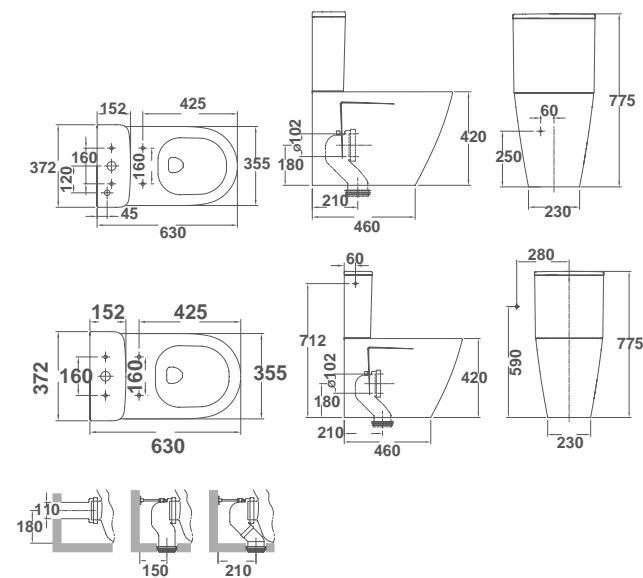

Iria

	€/u
35860 INODORO PARA TANQUE BAJO BTW RIMLESS VORTEX	205,0
63X35,5cm Con salida dual y juego de anclaje. Para instalación con salida vertical es necesario codo. Codo incluido.	
35540 TANQUE BAJO CON TAPA	120,0
y mecanismo de doble pulsador. Alimentación inferior izquierda/derecha.	
35545 TANQUE BAJO CON TAPA	120,0
y mecanismo de doble pulsador. Alimentación lateral.	
51180 ASIENTO FIJO	47,0
51181 ASIENTO CON CAÍDA AMORTIGUADA	55,0
CONJUNTO INODORO COMPLETO*	372,0