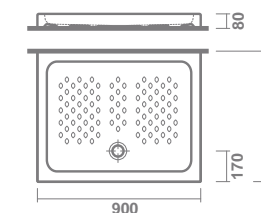

Nota: Los platos de ducha de porcelana se suministran sin válvula de desagüe y sin caja.

rectangulares

GYDA

8 cm de altura sin válvula de desagüe de 90 mm

10925 **90X72 cm** **131,2** €/u

GYDA
90x72 cm

GYDA