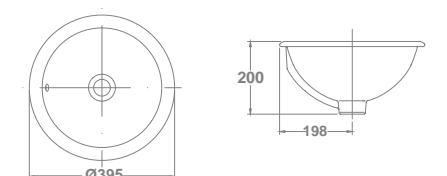

17060 **NILA**
56,5x47 cm **73,8** €/u

Con rebosadero. Plantilla de corte de 53,5 x 44 cm