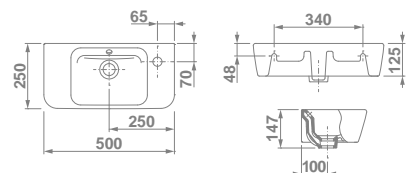

Emma Square

En venta hasta fin de existencias

€/u

27075 **EMMA SQUARE** **142,5**
48x37,5 cm

Con pedestal integrado, rebosadero y juego de fijación. Instalación mural.

En venta hasta fin de existencias

€/u

27095 **EMMA SQUARE** **94,8**
50x25 cm

Con rebosadero y juego de fijación. Posibilidad de instalación mural o sobre-encimera.

€/u

27080 **EMMA SQUARE** **98,9**
50x35 cm

Con rebosadero y juego de fijación. Posibilidad de instalación mural o sobre-encimera.

€/u

27085 **EMMA SQUARE** **95,3**
42x32 cm

Con rebosadero y juego de fijación. Posibilidad de instalación mural o sobre-encimera.

+ REPUESTOS Y ACCESORIOS

€/u

- 53511 Embellecedor de rebosadero para lavabos Emma Square. 3,5
- 53280 Juego de fijación lavamanos. 4,9

Nota: Los lavabos Emma Square se suministran con embellecedor para rebosadero. Los lavamanos se suministra en caja.