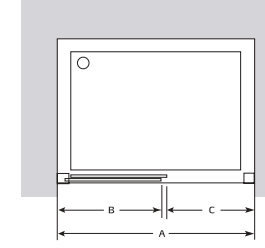

3 PAREDES (2 hojas)

MAMPARA FRONTAL KLEVAN F

Klevan F 100 cm	8930800	960 mm / 1060 mm	515 mm	Mín. 360 mm. Máx. 460 mm
Klevan F 110 cm	8930900	1061 mm / 1160 mm	565 mm	Mín. 410 mm. Máx. 510 mm
Klevan F 120 cm	8931000	1161 mm / 1260 mm	615 mm	Mín. 460 mm. Máx. 560 mm
Klevan F 130 cm	8931100	1261 mm / 1360 mm	665 mm	Mín. 510 mm. Máx. 610 mm
Klevan F 140 cm	8931200	1361 mm / 1460 mm	715 mm	Mín. 560 mm. Máx. 660 mm
Klevan F 150 cm	8931300	1461 mm / 1560 mm	765 mm	Mín. 610 mm. Máx. 710 mm
Klevan F 160 cm	8931400	1561 mm / 1660 mm	815 mm	Mín. 660 mm. Máx. 760 mm

Descripción	Referencia	Tolerancia A	Medida B	Medida puerta C (Min / Max)	Medida D (Min / Max)