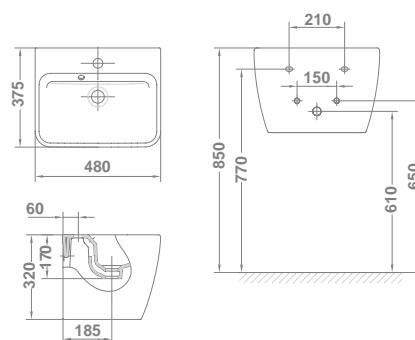

Emma Square

En venta hasta fin de existencias

€/u

27075 **EMMA SQUARE**   **142,5**
48x37,5 cm

Con pedestal integrado, rebosadero y juego de fijación. Instalación mural.

En venta hasta fin de existencias

€/u