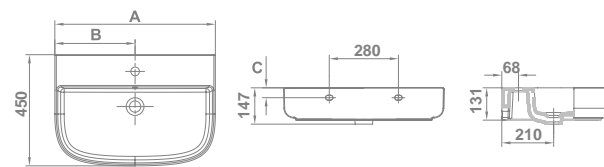

Nota: * Pedido mínimo caja expositor de 6 unidades. Ver página mecanismos encajados

col.
Mid

Mid

			€/u
LAVABO Con rebosadero y juego de fijación. Posibilidad de instalación con pedestal*, semipedestal* o mural.			
40020	65x45 cm		110,2
40030	60x45 cm		100,5
40040	55x45 cm		89,2