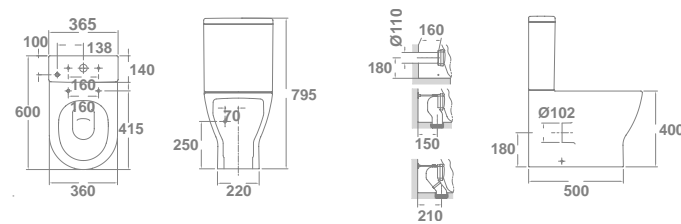

€/u
30260 INODORO PARA TANQUE BAJO BTW RIMLESS	237,3
60 x 36 cm Con salida dual y juego de anclaje. Para instalación con salida vertical es necesario codo. Para instalación con salida horizontal no es necesario codo. Ver ref. en respuestos.	
27560 TANQUE BAJO CON TAPA	149,7
4L 2L y mecanismo de doble pulsador. Alimentación inferior izquierda.	
51664 ASIENTO FIJO SLIM	60,0
51665 ASIENTO CON CAÍDA AMORTIGUADA SLIM	92,8
51660 ASIENTO FIJO	60,0
51661 ASIENTO CON CAÍDA AMORTIGUADA	92,8
CONJUNTO INODORO COMPLETO*	447,0

	€/u
30160 INODORO PARA TANQUE BAJO BTW COMPACT	198,9
60 x 36 cm Con salida dual y juego de anclaje. Para instalación con salida vertical es necesario codo. Para instalación con salida horizontal no es necesario codo. Ver ref. en respuestos.	
27558 TANQUE BAJO CON TAPA	133,8
4,5L 3L y mecanismo de doble pulsador. Alimentación inferior izquierda.	
51664 ASIENTO FIJO SLIM	60,0
51665 ASIENTO CON CAÍDA AMORTIGUADA SLIM	92,8
51660 ASIENTO FIJO	60,0
51661 ASIENTO CON CAÍDA AMORTIGUADA	92,8
CONJUNTO INODORO COMPLETO**	392,7

	€/u
30360 BIDÉ BTW	130,7
54 x 36 cm Con juego de anclaje.	
51670 TAPA PARA BIDÉ	59,5