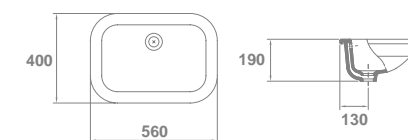

Street Square

1. €/u
2. **STREET SQUARE**
   Con rebosadero. Instalación de encimera pegado a pared.
3. 05035 **60x45 cm** **89,7**
   Plantilla de corte de 53,6 x 41,8 cm
4. 05045 **55x45 cm** **80,5**
   Plantilla de corte de 48,7 x 41,8 cm

Nexus

1. €/u
2. 04160 **NEXUS** **99,4**
   56x40 cm
   Con rebosadero. Sin orificio de grifería. Posibilidad de instalación de encimera o bajo encimera. Plantilla de corte de 52,5 x 35,8 cm para instalación de encimera.