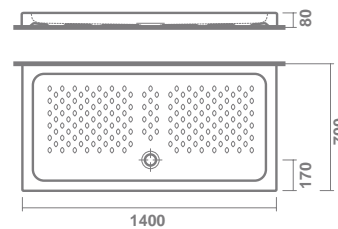

GYDA
100x80 cm

GYDA

8 cm de altura sin válvula de
desagüe de 90 mm

10929 **100X80 cm** **214,2** €/u