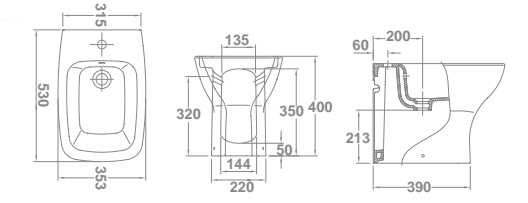

Nota: **El conjunto inodoro completo está formado por: inodoro para tanque bajo, tanque completo y asiento fijo.
BTW: Pegado a la pared.