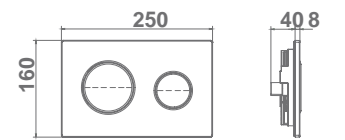

Pulsadores Eon

EON 11 ^N

50567 **PULSADOR DOBLE
DESCARGA**

OPCIONES COLOR

01 Blanco brillo 36,5

02 Negro mate 43,8

21 Blanco mate 43,8

69 Cromo brillo 43,8

70 Cromo mate
(gris lacado) 43,8

51 Bronce 43,8
Novedad

95 Oro cepillado 43,8
Novedad