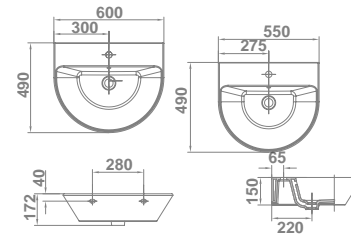

LAVABO
Con rebosadero y juego de fijación.
Posibilidad de instalación con pedestal, semipedestal o mural.

			€/u
47030	60x49 cm		55,9
47020	55x49 cm		54,8

47430	PEDESTAL		41,3