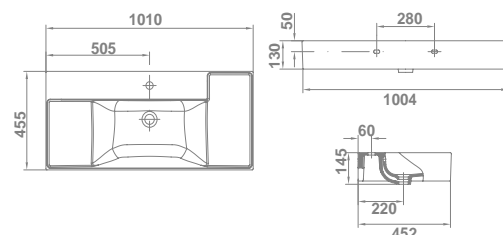

En venta hasta fin de existencias €/u

10207 **ALBUS**
101 x 45 cm
Con rebosadero. Con orificio de grifería.

27,5 21

226,0