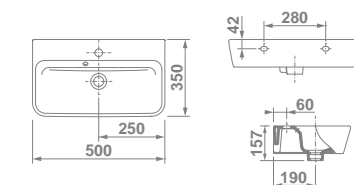

27095 **EMMA SQUARE**   **94,8**
50x25 cm

Con rebosadero y juego de fijación. Posibilidad de instalación mural o sobre-encimera.

€/u

27080 **EMMA SQUARE**   **98,9**
50x35 cm

Con rebosadero y juego de fijación. Posibilidad de instalación mural o sobre-encimera.