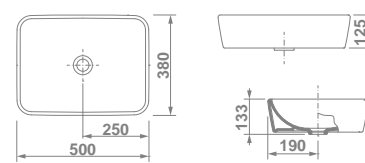

OPCIONES COLOR

08 **NEGRO** 230,6

21 **BLANCO MATE** 230,6

Nota: Los lavabos Emma Square se suministran con embellecedor para rebosadero. Todas las piezas se suministran en caja.