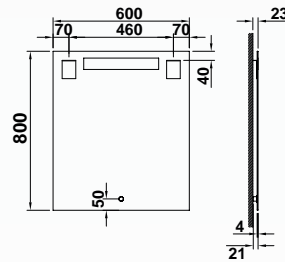

€/u

ESPEJO ADDOR
Espejo con iluminación directa.
50 mm de altura del arenado.
Temperatura de color 4000K.
Alta luminosidad.

38475 **ESPEJO ADDOR 60X80 CM**
Iluminación led 10 W.

112,0

38476 **ESPEJO ADDOR 80X80 CM**
Iluminación led 12 W.

137,0