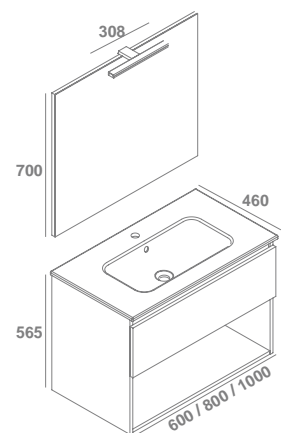

Soft Close

Guías Hettich

Cajón con
organizador

+ FRAME TOALLERO COMPATIBLE. VER PÁGINA 282

* Pack: mueble+lavabo+espejo Only+luminaria Daily 30 LED 8W.

** En venta hasta fin de existencias

DAILY + ENCIMERA 255