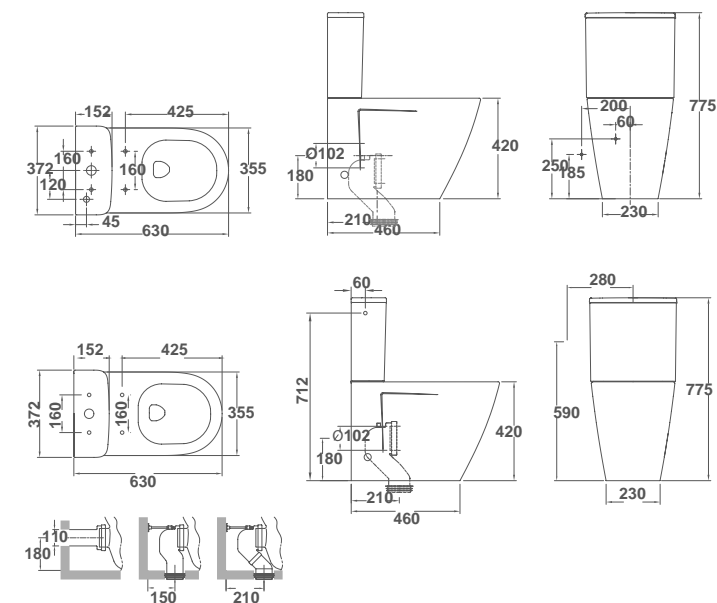

€/u
35861 INODORO PARA TANQUE BAJO BTW RIMLESS VORTEX	205,0
63 x 35,5 cm Orificio lateral para facilitar la instalación. Con salida dual y juego de anclaje. Para instalación con salida vertical es necesario codo. Codo incluido.	
35540 TANQUE BAJO CON TAPA	120,0
y mecanismo de doble pulsador. Alimentación inferior izquierda/derecha.	
35545 TANQUE BAJO CON TAPA	120,0
y mecanismo de doble pulsador. Alimentación lateral.	
51180 ASIENTO FIJO	47,0
51181 ASIENTO CON CAÍDA AMORTIGUADA	55,0
CONJUNTO INODORO COMPLETO**	372,0