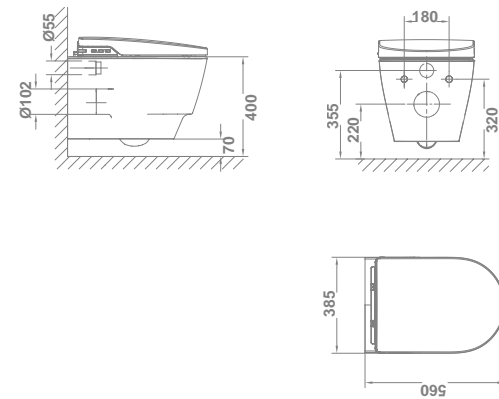

WC FULL FRAME GALA INNOVA

55484

PULSADOR DOBLE DESCARGA EON 3

5056369

CONJUNTO COMPLETO
El conjunto completo está formado por: inodoro suspendido, WC Full Frame Gala Innova y pulsador de doble descarga Eon 3 Cromo Brillo.

€/u
2.106,4