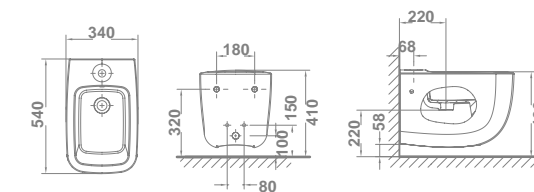

€/u
55409	BIDÉ FRAME EON COMPACT Soporte para bidé. Accesorios de instalación incluidos. Profundidad mínima de 9 cm	215,3
CONJUNTO COMPLETO		588,2

Nota: *El conjunto inodoro completo está formado por: inodoro suspendido y asiento fijo. Todas las piezas se suministran en caja. **El conjunto completo está formado por: inodoro suspendido, asiento fijo, WC Full Frame Eon y pulsador de doble descarga Eon 3 Cromo Brillo.