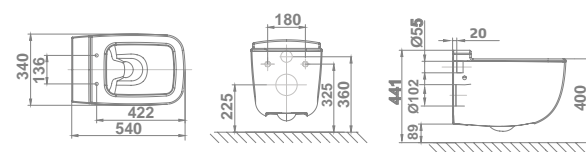

22,1 32 200,0

12430 **PEDESTAL**

16,7 12 124,0

Noble

€/u

12120 **INODORO** 68 x 36 cm 323,0

Con salida dual y juego de anclaje. Para instalación con salida vertical es necesario codo. Ver ref. en repuestos. Para instalación con salida horizontal no es necesario codo.

CONJUNTO INODORO COMPLETO* 630,1

CONJUNTO INODORO COMPLETO** 607,1

		€/u
34360	BIDÉ BTW 54 x 34 cm Con juego de anclaje.	218,0
51316	TAPA PARA BIDÉ	75,9
51317	TAPA PARA BIDÉ CON CAÍDA AMORTIGUADA	116,9

Nota: *El conjunto inodoro completo está formado por: inodoro para tanque bajo BTW rimless, tanque completo y asiento fijo.
**El conjunto inodoro completo está formado por: inodoro para tanque bajo BTW, tanque completo y asiento fijo.
BTW: Pegado a la pared. Todas las piezas se suministran en caja.

Eos suspendida

		€/u
34172	INODORO SUSPENDIDO 54 x 34 cm Salida horizontal. Fijación oculta incluida.	326,0
51318	ASIENTO FIJO	85,1
51319	ASIENTO CON CAÍDA AMORTIGUADA	133,3
CONJUNTO INODORO COMPLETO*		411,1