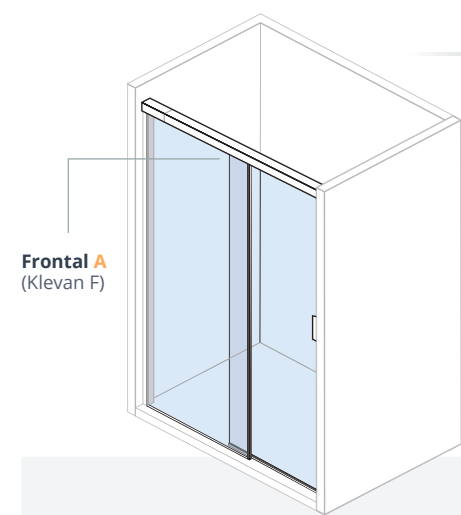

klevan F

Instalación entre 3 paredes
Mampara frontal

Frontal A
(Klevan F)

Frontal A
(1 segmento fijo + 1 puerta corredera)

F

	€/u		€/u
89308 MAMPARA FRONTAL KLEVAN F DE 100 cm	375,0	89312 MAMPARA FRONTAL KLEVAN F DE 140 cm	425,0
89309 MAMPARA FRONTAL KLEVAN F DE 110 cm	390,0	89313 MAMPARA FRONTAL KLEVAN F DE 150 cm	440,0
89310 MAMPARA FRONTAL KLEVAN F DE 120 cm	400,0	89314 MAMPARA FRONTAL KLEVAN F DE 160 cm	450,0
89311 MAMPARA FRONTAL KLEVAN F DE 130 cm	415,0