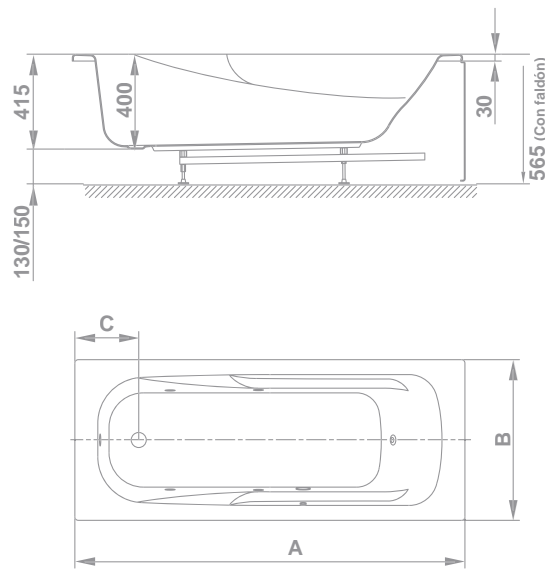

N i l a

CARACTERÍSTICAS TÉCNICAS

- Posibilidad de instalación con murete o con bastidor autoportante y faldón
- Altura cubeta: 40 cm
- Altura bañera con bastidor: 56,5 cm
- Desagüe de 52 mm

	A	B	C
140x70 cm	140	70	25,8
150x70 cm	150	70	25,8
160x70 cm	160	70	27,8
170x70 cm	170	70	27,8
160x75 cm	160	75	27,8
170x75 cm	170	75	27,8