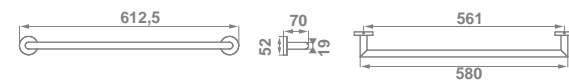

FABRICADOS EN LATÓN Y ALUMINIO FUNDIDO

ANTICORROSIÓN
10 AÑOS DE GARANTÍA

ACABADO CROMO

53148 PERCHA €/u 17,7

53149 PERCHA RECTA €/u 17,7

53150 TOALLERO 45 CM €/u 41,6

53151 TOALLERO 60 CM €/u 47,6

53152 PORTARROLLOS CON TAPA €/u 38,0