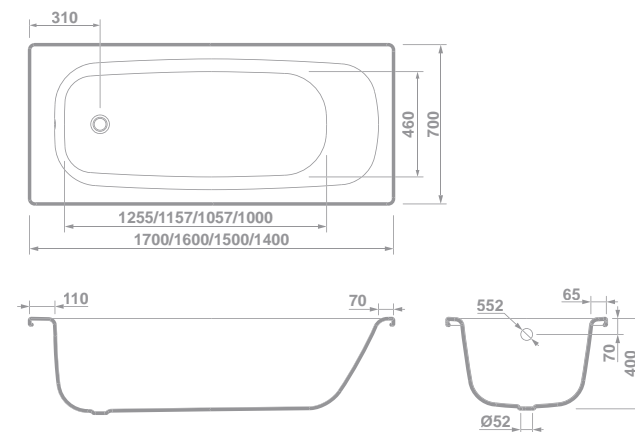

CARACTERÍSTICAS TÉCNICAS

- Acero de 2,5 mm de espesor.
- 5 años de garantía.
- Altura bañera: 40 cm
- Desagüe de 52 mm

+ REPUESTOS Y ACCESORIOS

	€/u
68023 JUEGOS DE PIES ADHESIVOS	36,8
TN5020250000000 DESAGÜE Ø52 AUTOMÁTICO CON SIFÓN	52,8