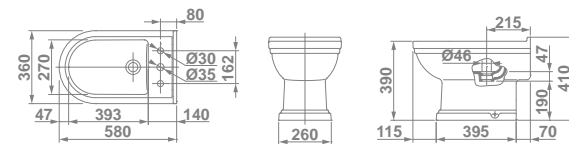

22,1 32 200,0

12430 **PEDESTAL**

16,7 12 124,0

Noble

€/u

12120 **INODORO** 68 x 36 cm 323,0

Con salida dual y juego de anclaje. Para instalación con salida vertical es necesario codo. Ver ref. en repuestos. Para instalación con salida horizontal no es necesario codo.

5161085 **ASIENTO DE MADERA FIJO** Nogal. 118,6

5161185 **ASIENTO DE MADERA CON CAÍDA AMORTIGUADA** Nogal. 179,5

CONJUNTO INODORO COMPLETO 703,6

€/u

12360 **BIDÉ** 58 x 36 cm con juego de anclaje. 276,0

+ REPUESTOS Y ACCESORIOS