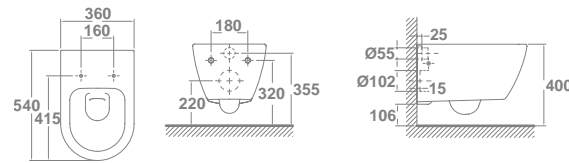

Emma suspendida

		€/u
30172	INODORO SUSPENDIDO 54 x 36 cm Salida horizontal. Fijación oculta incluida.	210,1
51664	ASIENTO FIJO SLIM	60,0
51665	ASIENTO CON CAÍDA AMORTIGUADA SLIM	92,8
51660	ASIENTO FIJO	60,0
51661	ASIENTO CON CAÍDA AMORTIGUADA	92,8
CONJUNTO INODORO COMPLETO*		270,1