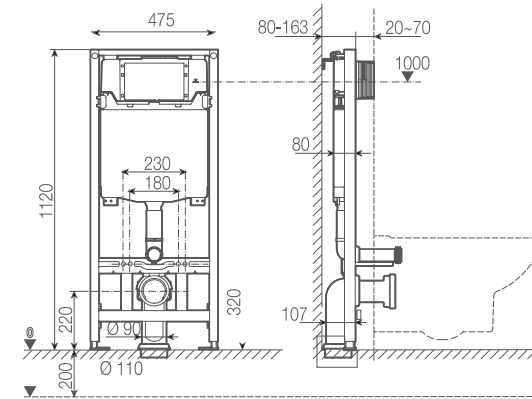

51590 **TAPA BIDÉ UNIVERSAL** 70,0

51662 **ASIENTO EXTRAÍBLE EMMA** 62,5

*(En venta hasta fin de existencias)

Sistemas y mecanismos

Soportes Eon

55483 **WC FULL FRAME EON** €/u **220,6**

Sistema de instalación para inodoro suspendido en pared ligera. Descarga de 6/3L, 4,5/3L y 4/2L. Accesorios de instalación incluidos. Cisterna de 80 mm. Profundidad mínima para instalación: 107 mm (DN90/DN100). Codo Ø90 o 110 mm. Solo compatible con pulsadores Eon.