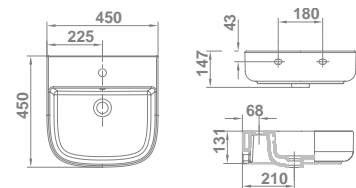

Nota: Los lavabos Emma Square se suministran con embellecedor para rebosadero. Los lavamanos se suministra en caja.

lavamanos

lavabos

Mid

40080 **MID**
45x45 cm

€ / u

13 24 86,1

+ REPUESTOS Y ACCESORIOS