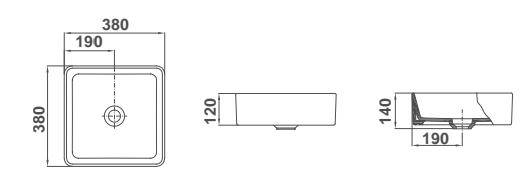

OPCIONES COLOR

- 08 **NEGRO** 129,0
- 21 **BLANCO MATE** 129,0

+ OPCIONAL

- 48434 Desagüe fijo abierto con tapa cerámica
- 01 Blanco 31,8   08 Negro 39,5   21 Blanco Mate 39,5

Nota: Los lavabos Hera Square se suministra en caja.