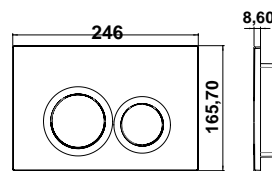

Pulsadores Stride

ST2

50569 **PULSADOR DOBLE
DESCARGA**

OPCIONES COLOR

01 Blanco 24,3

02 Negro mate 36,0

69 Cromo brillo 36,0

70 Cromo mate (gris lacado). 36,0

ST4

50570 **PULSADOR DOBLE
DESCARGA**

OPCIONES COLOR

01 Blanco 24,3

02 Negro mate 36,0

69 Cromo brillo 36,0

70 Cromo mate (gris lacado) 36,0