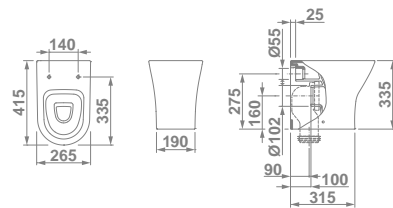

53290 Juego de anclaje inodoro o bidé. 2,7

col.
B a b y W C

Baby WC

10064 **INODORO PARA TANQUE ALTO BTW**   €/u **150,7**

41,5 x 26,5 cm
Con salida dual y juego de anclaje.
Para instalación con salida vertical es necesario codo. Para instalación con salida horizontal no es necesario codo. Ver ref. en respuestas.