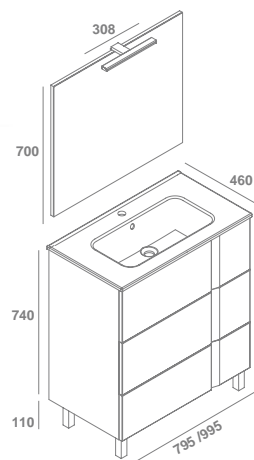

Luminaria
Kul

Espejo Lya-N
Ø 90cm

UÑERO INTEGRADO
EN EL DISEÑO.

Uñero integrado en el diseño

FESSURA		Blanco Mate	ARENA MATE	Nature	Beige Madera	€/u
80 cm	Conjunto (mueble + lavabo). Pack *	7903121	7903104	7903167	7903143	521,0
3 cajones		7923121	7923104	7923167	7923143	620,0
100 cm	Conjunto (mueble + lavabo). Pack *	7903221	7903204	7903267	7903243	604,0
3 cajones		7923221	7923204	7923267	7923243	731,0