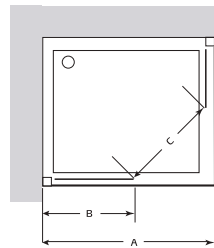

Descripción	Referencia	Tolerancia A	Medida B	Medida puerta C (Medidas más comunes de instalación*)

2 PAREDES (entrada en vértice)

MAMPARA LATERAL KLEVAN V

Para platos cuadrados o rectangulares

Klevan V 70 cm	8930000	670 mm / 720 mm	345 mm	*700x700 mm	Mín. 340 mm / Máx. 410 mm
Klevan V 80 cm	8930200	771 mm / 820 mm	395 mm	*800x800 mm	Mín. 410 mm / Máx. 480 mm
Klevan V 90 cm	8930400	871 mm / 970 mm	470 mm	*900x900 mm	Mín. 440 mm / Máx. 585 mm
Klevan V 100 cm	8930500	971 mm / 1070 mm	520 mm	*1000x700 mm	Mín. 435 mm / Máx. 545 mm
				*1000x750 mm	Mín. 450 mm / Máx. 560 mm
				*1000x800 mm	Mín. 460 mm / Máx. 575 mm
Klevan V 120 cm	8930700	1171 mm / 1270 mm	620 mm	*1200x700 mm	Mín. 520 mm / Máx. 630 mm
				*1200x750 mm	Mín. 530 mm / Máx. 640 mm
				*1200x800 mm	Mín. 545 mm / Máx. 655 mm

* Consultar para el resto de medidas.

Descripción	Referencia	Tolerancia A	Medida B	Medida puerta C