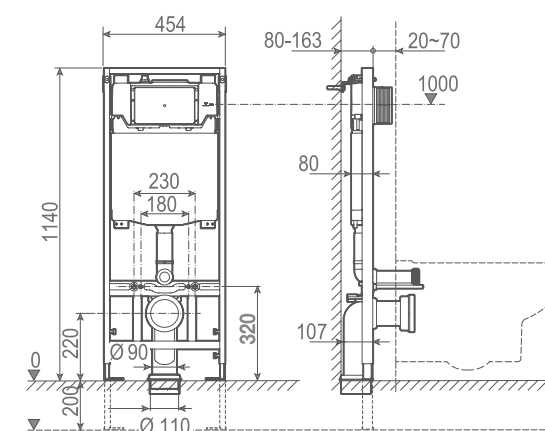

55486 **WC FULL FRAME STRIDE** € / u 175,4

Sistema de instalación para inodoro suspendido en pared ligera.
Descarga 6/3L, 4,5/3L y 4/2L
Accesorios de instalación incluidos.
Cisterna de 80mm. Profundidad mínima para instalación 107mm (DN90/DN100). Codo Ø90 o 110mm. Sólo compatible con pulsadores ST