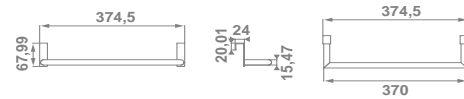

		€/u
38061	PATAS DESIGN Altura pata 27cm ● 00 Cromo	49,2

		€/u
38062	PATAS Altura pata 27cm ● 00 Cromo	38,0

Sion

53140 TOALLERO COLGANTE 37,5 CM €/u 65,0
 ● 00 Cromo ● 02 Negro ○ 01 Blanco

53143 PORTARROLLOS COLGANTE €/u 43,0
 ● 00 Cromo ● 02 Negro