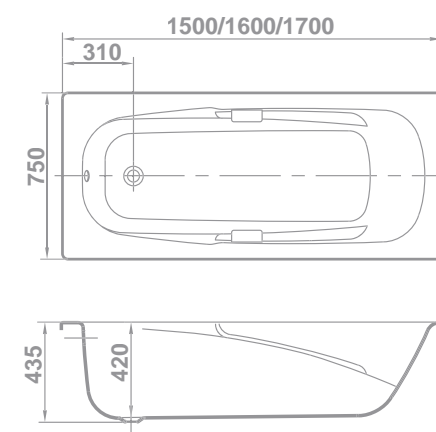

Nota: Acabados cromados.