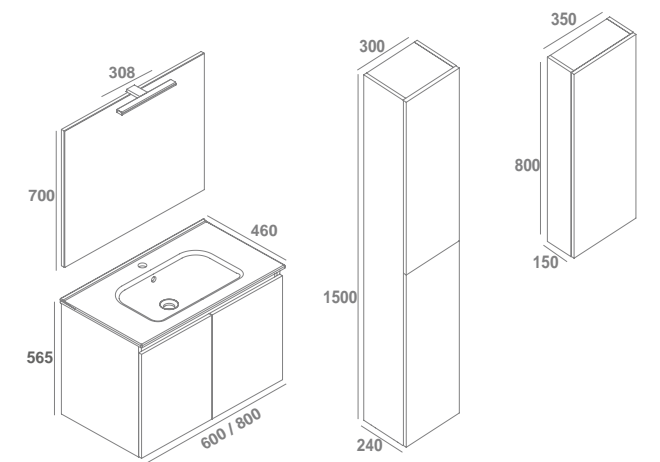

Soft Close

* Pack: mueble+lavabo+espejo Only+luminaria Daily 30 LED 8W.

 FRAME TOALLERO COMPATIBLE. VER PÁGINA 282

En venta hasta fin de existencias

Handy

2 puertas

muebles

HANDY		Blanco Brillo	Antracita Brillo	Nogal	Gris	€/u
60 cm	Conjunto (mueble + lavabo).	7894601	7894684	7894685	7894617	227,0
2 puertas	Pack *	7916601	7916684	7916685	7916617	324,0
80 cm	Conjunto (mueble + lavabo).	7894701	7894784	7894785	7894717	247,0
2 puertas	Pack *	7916701	7916784	7916785	7916717	345,0