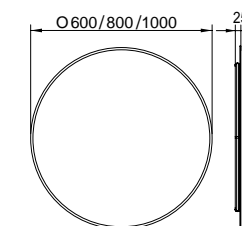

ESPEJO IRON

Iluminación ambiente perimetral.
Temperatura de color 4000K.
Cristal 4mm.
Borde decorativo.

38502 ESPEJO IRON Ø 60 CM 227,0
ILUMINACIÓN LED 12W

38503 ESPEJO IRON Ø 80 CM 235,0
ILUMINACIÓN LED 12W

38504 ESPEJO IRON Ø 100 CM 282,0
ILUMINACIÓN LED 30W

● 02 Negro ● 01 Blanco ● 52 Oro