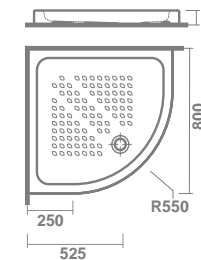

angulares

GYDA
80x80 cm