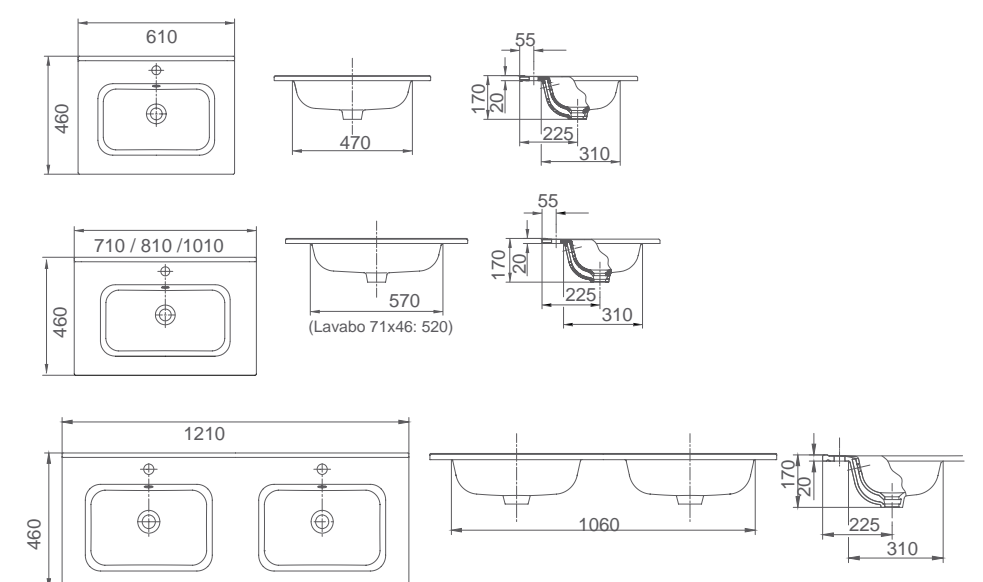

Nota: Los lavabos de sobremueble se suministran en caja.