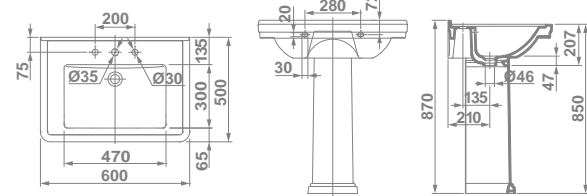

22,1 32 200,0

12430 **PEDESTAL**

16,7 12 124,0

Noble

€/u

12120 **INODORO** 68 x 36 cm 323,0

Con salida dual y juego de anclaje. Para instalación con salida vertical es necesario codo. Ver ref. en repuestos. Para instalación con salida horizontal no es necesario codo.