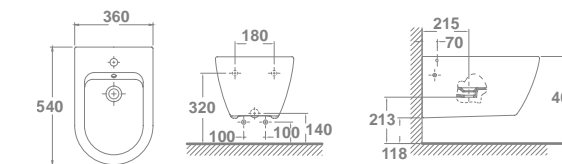

€/u
55413	BIDÉ FRAME EON COMPACT Soporte para bidé. Accesorios de instalación incluidos. Profundidad mínima de 9 cm	220,4

Nota: *El conjunto inodoro completo está formado por: inodoro suspendido y asiento fijo.
**El conjunto completo está formado por: inodoro suspendido, asiento fijo, WC Full Frame Eon y pulsador de doble descarga Eon 3 Cromo Brillo.