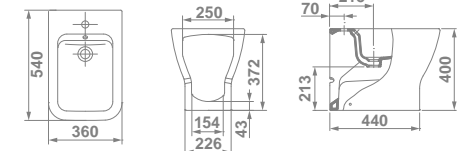

€/u

- 27360 **BIDÉ BTW** **159,9**
  54 x 36 cm
  Con juego de anclaje.
- 51650 **TAPA PARA BIDÉ** **65,6**