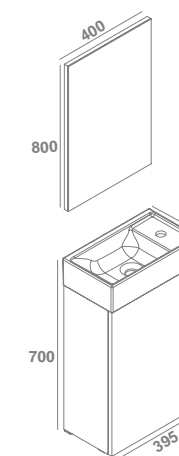

* Pack sin luminaria: mueble+lavabo Albus 40+espejo.