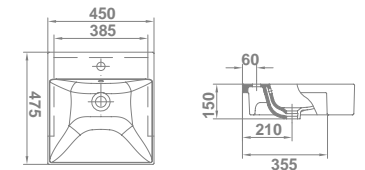

€/u

6,9 32 107,6

Nota: Los lavabos de bajo encimera se suministran en caja.

Semiempotrar

Lavabos

10225 **ALBUS**
45 cm €/u
15 32 143,0
Con rebosadero.
Con orificio de grifería.

04330 **CIRCLE**
Ø 39,5 cm €/u
7,6 48 187,6
Sin rebosadero. Sin orificio de grifería. Posibilidad de instalación de semiempotrar, de encimera o sobre-encimera. Plantilla de corte de Ø 36 cm para instalación de semiempotrar o de encimera.