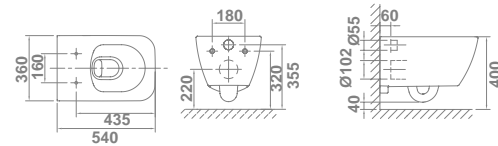

CONJUNTO INODORO COMPLETO 437,8**

€/u

- 27360 **BIDÉ BTW** **159,9**
54 x 36 cm
Con juego de anclaje.
- 51650 **TAPA PARA BIDÉ** **65,6**

Nota: *El conjunto inodoro completo está formado por: inodoro para tanque bajo BTW rimless, tanque completo 4/2 litros y asiento fijo. **El conjunto inodoro completo está formado por: inodoro para tanque bajo BTW, tanque completo 4,5/3 litros y asiento fijo. BTW: Pegado a la pared. Todas las piezas se suministran en caja.

Emma Square suspendida

		€/u
27272	INODORO SUSPENDIDO RIMLESS 54 x 36 cm Salida horizontal. Fijación oculta incluida.	284,4
51648	ASIENTO FIJO SLIM	64,1
51649	ASIENTO CON CAÍDA AMORTIGUADA SLIM	113,8
51640	ASIENTO FIJO	64,1
51641	ASIENTO CON CAÍDA AMORTIGUADA	113,8
CONJUNTO INODORO COMPLETO*		348,5