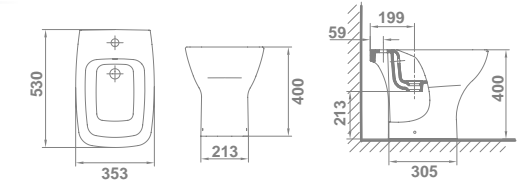

€/u
05366 BIDÉ BTW 53 x 35 cm Con juego de anclaje.	106,1