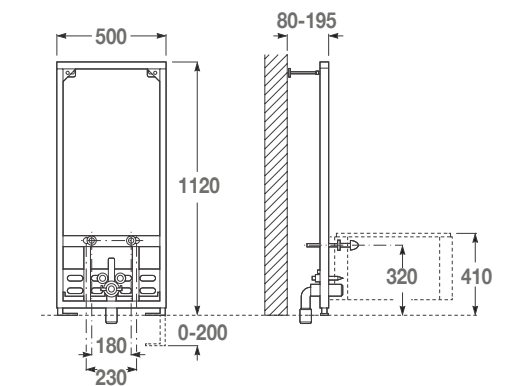

En venta hasta fin de existencias

55409 **BIDÉ FRAME EON COMPACT** €/u **215,3**

Soporte para bidé. Accesorios de instalación incluidos. Profundidad mínima para instalación de 8 cm