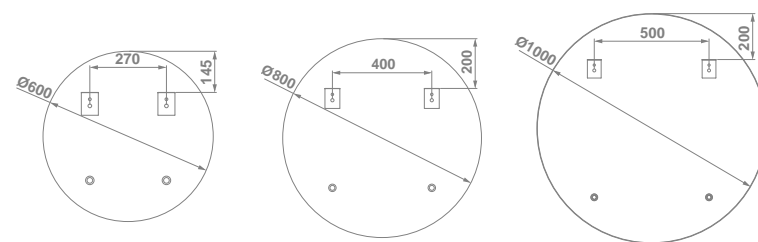

€/u

Espejos y luminarias

Espejos sin luz

espejos y luminarias

ESPEJO NERO

Borde decorativo negro mate.
Cristal canto pulido 4mm.
Profundidad 2,1cm

		€/u
38495	ESPEJO NERO Ø 60 CM	159,0
38496	ESPEJO NERO Ø 80 CM	194,0
38497	ESPEJO NERO Ø 100 CM	228,0