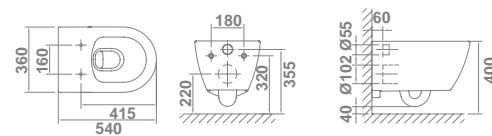

Emma suspendida

		€/u
30273	INODORO SUSPENDIDO RIMLESS 54 x 36 cm Con salida horizontal. Fijación oculta incluida.	230,1
51664	ASIENTO FIJO SLIM	60,0
51665	ASIENTO CON CAÍDA AMORTIGUADA SLIM	92,8
51660	ASIENTO FIJO	60,0
51661	ASIENTO CON CAÍDA AMORTIGUADA	92,8
CONJUNTO INODORO COMPLETO *		290,1