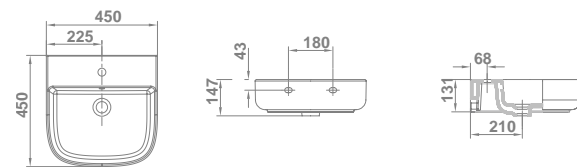

Nota: *Compatible con pedestal Emma Square . Ver pág. 41