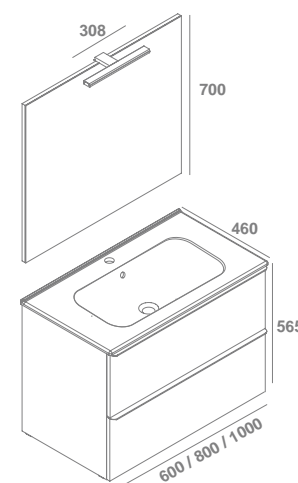

muebles

Integración total
del tirador en el diseño

Toallero Colgante Sión
37,5cm.

SHONA		Blanco Mate	Galet Mate	€/u
60 cm	Conjunto (mueble + lavabo).	7896221	7896231	410,0
2 cajones	Pack *	7918121	7918131	530,0
80 cm	Conjunto (mueble + lavabo).	7896321	7896331	453,0
2 cajones	Pack *	7918221	7918231	572,0
100 cm	Conjunto (mueble + lavabo).	7896421	7896431	551,0
2 cajones	Pack *	7918321	7918331	694,0