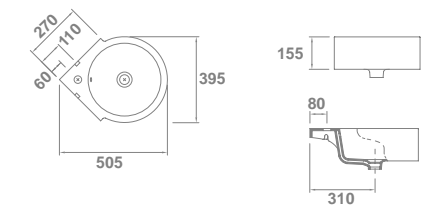

lavamanos

Lavabos

Isla

04410 **ISLA**
Ø 39,5 cm

Con rebosadero y juego de fijación.
Instalación mural en rincón.

€/u

10,8 32 123,0

Aris