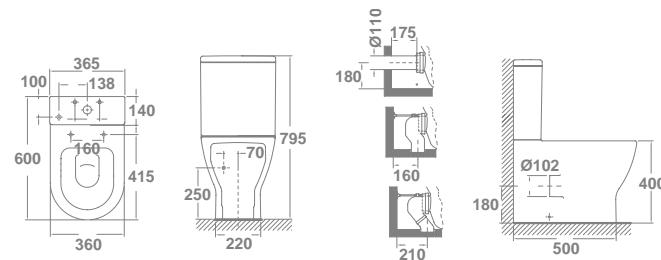

Acabado blanco mate

€/u

3026021 **INODORO PARA TANQUE BAJO BTW RIMLESS BLANCO MATE** 292,0

60 x 36 cm
Con salida dual y juego de anclaje. Para instalación con salida vertical es necesario codo. Para instalación con salida horizontal no es necesario codo. Ver ref. en respuestos.

2756021 **TANQUE BAJO CON TAPA** y mecanismo de doble pulsador. Alimentación inferior izquierda. Blanco mate. 160,9

5166121 **ASIENTO CON CAÍDA AMORTIGUADA** Blanco mate. 111,2

CONJUNTO INODORO COMPLETO* 564,1