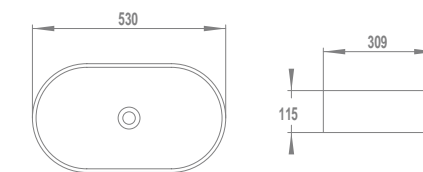

+ Design

Lavabos

Kemet

29247 **KEMET**
53x31 cm

€/u
135,0

Sin rebosadero.
Sin orificio de grifería.
Válvula de desagüe up-down
con tapa porcelánica incluida.

OPCIONES COLOR

08 **NEGRO** 169,0

21 **BLANCO MATE** 169,0

Válvula de desagüe up-down
con tapa porcelánica incluida

Nota: Los lavabos Kemet se suministra en caja.

* Lavabo con válvula up-down incluida. Debe utilizarse sifón de suelo como protección contra desbordamiento.