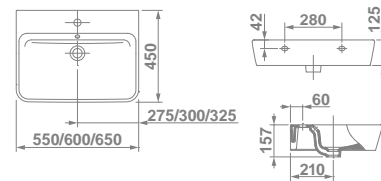

En venta hasta fin de existencias

			€/u
LAVAMANOS 42X32 CM			
Con rebosadero y juego de fijación. Posibilidad de instalación mural o sobre-encimera.			
27085	42X32 CM		95,3

En venta hasta fin de existencias

			€/u
LAVAMANOS 48X37,5 CM			
Con pedestal integrado, rebosadero y juego de fijación. Instalación mural.			
27075	48X37,5 CM		142,5

			€/u
LAVABO			
Con rebosadero y juego de fijación. Posibilidad de instalación con pedestal, semipedestal, mural o sobre-encimera.			
27020	65x45 cm		120,4
27010	60x45 cm		108,1
27000	55x45 cm		105,6