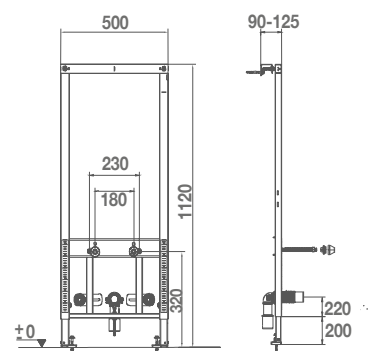

55413 **BIDÉ FRAME EON COMPACT** €/u **220,4**

Soporte para bidé. Accesorios de instalación incluidos. Profundidad mínima para instalación de 9 cm