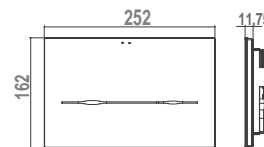

SLOT

50568 **PULSADOR ELECTRÓNICO DE DOBLE DESCARGA**

214,3

Touchless.

Sólo compatible con soportes EON

€/u