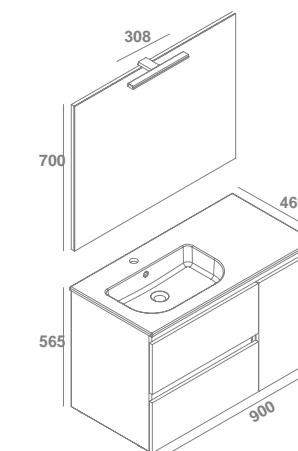

Daily

2 cajones | 4 cajones