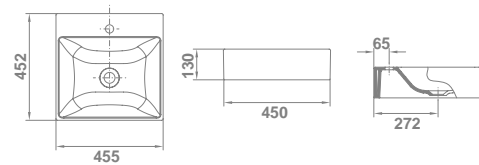

10219 **ALBUS**
45 x 45 cm

€ / u

12,5 32 143,0

Sin rebosadero. Con orificio de grifería. Esmaltado por los cuatro lados.

Circle

04330 **CIRCLE**
Ø 39,5 cm

€ / u

7,6 48 187,6