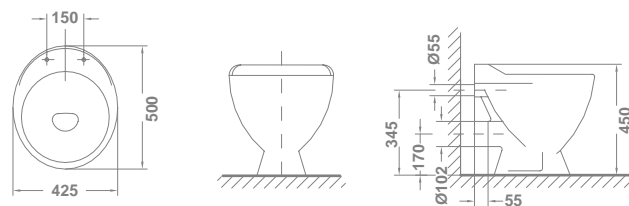

Zinc

10120 **VERTEDERO ZINC** €/u
 (rejilla no incluida). 16 12 159,0
 42,5x50x45 cm

10121 **REJILLA DE PVC** 18,0
VERTEDERO ZINC

Burgos-2

29901 **LAVADERO BURGOS-2** €/u
 39x60x36 cm 23 30 167,0

**platos
de ducha**