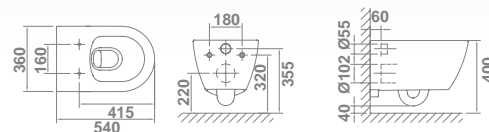

€/u
3027321 INODORO SUSPENDIDO RIMLESS BLANCO MATE 54 x 36 cm Con salida horizontal. Fijación oculta incluida.	284,0
5166121 ASIENTO CON CAÍDA AMORTIGUADA Blanco mate.	111,2
CONJUNTO INODORO COMPLETO*	395,2

	€/u
55483 WC FULL FRAME EON Sistema de instalación para inodoro suspendido en pared ligera. Descarga de 6/3L, 4,5/3L y 4/2L. Accesorios de instalación incluidos. Profundidad mínima: 108/125 mm (DN90/DN100). Codo ø90 o 110 mm	220,6
5056702 PULSADOR DE DOBLE DESCARGA EON 11 Negro.	43,8
5056721 PULSADOR DE DOBLE DESCARGA EON 11 Blanco mate	43,8
CONJUNTO COMPLETO**	659,6

Otras posibilidades de instalación en páginas 136 - 150