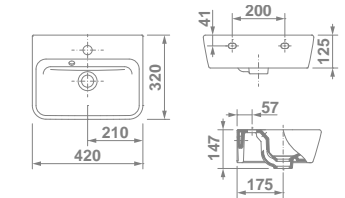

Emma Square

			€/u
LAVABO COMPACT			
Con rebosadero y juego de fijación. Posibilidad de instalación con pedestal, semipedestal, mural o sobre-encimera.			
27015	60x35 cm		106,6
27005	55x35 cm		104,6
27080	50x35 cm		98,9

En venta hasta fin de existencias

			€/u
LAVAMANOS 42X32 CM			
Con rebosadero y juego de fijación. Posibilidad de instalación mural o sobre-encimera.			
27085	42X32 CM		95,3

En venta hasta fin de existencias

			€/u
LAVAMANOS 48X37,5 CM			
Con pedestal integrado, rebosadero y juego de fijación. Instalación mural.			
27075	48X37,5 CM		142,5

			€/u
LAVABO			
Con rebosadero y juego de fijación. Posibilidad de instalación con pedestal, semipedestal, mural o sobre-encimera.			
27020	65x45 cm		120,4
27010	60x45 cm		108,1
27000	55x45 cm		105,6

En venta hasta fin de existencias

			€/u
LAVAMANOS 50X25 CM			
Con rebosadero y juego de fijación. Posibilidad de instalación mural o sobre-encimera.			
27095	50X25 CM		94,8

En venta hasta fin de existencias

Nota: Los lavabos Emma Square se suministran con embellecedor para rebosadero. Todas las piezas se suministran en caja.