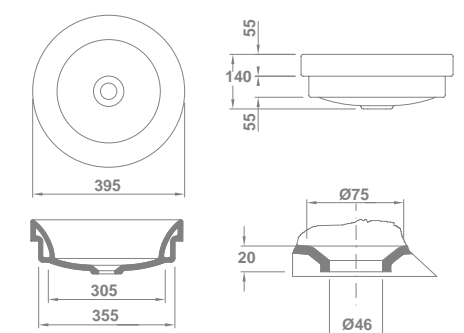

04330 **CIRCLE**
Ø 39,5 cm

€ / u

7,6 48 187,6

Sin rebosadero. Sin orificio de grifería. Posibilidad de instalación sobre-encimera, encimera o semiempotrar. Plantilla de corte de Ø 31,2 cm para instalación sobre-encimera.