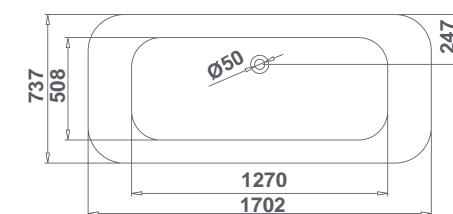

acrílicas rectangulares

M i d

Mid exenta

acrílica rectangular

€/u

60001 **MID EXENTA*** 2.250,0
De 170x73,7 cm, con desagüe automático.

CARACTERÍSTICAS TÉCNICAS

- Bañera exenta para instalación en isla.
- Faldón integrado (one piece).
- Grandes dimensiones: 170x73,7 cm
- Altura cubeta: 43 cm
- Altura total bañera: 54 cm
- Desagüe automático de 52 mm