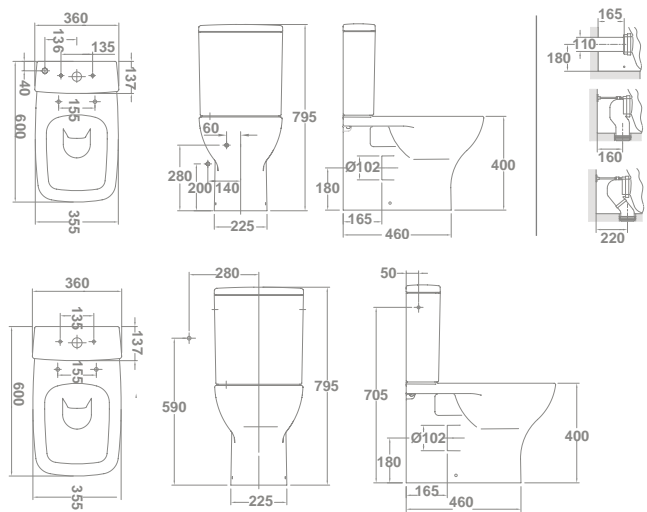

€/u
05120 INODORO PARA TANQUE BAJO 64 x 35 cm Con salida dual y juego de anclaje.	135,3
05540 TANQUE BAJO CON TAPA y mecanismo de doble pulsador. Alimentación inferior izquierda.	97,4
05545 TANQUE BAJO CON TAPA y mecanismo de doble pulsador. Alimentación lateral.	97,4
51326 ASIENTO SLIM FIJO	45,1
51327 ASIENTO CON CAÍDA AMORTIGUADA SLIM	74,8
51322 ASIENTO FIJO	45,1
51323 ASIENTO CON CAÍDA AMORTIGUADA	74,8
CONJUNTO INODORO COMPLETO*	277,8

	€/u
05160 INODORO PARA TANQUE BAJO BTW 60 x 35 cm Con salida dual y juego de anclaje. Para instalación con salida vertical es necesario codo. Para instalación con salida horizontal no es necesario codo. Ver ref. en respuestas.	169,1
05581 TANQUE BAJO CON TAPA y mecanismo de doble pulsador. Alimentación inferior izquierda.	97,4
05580 TANQUE BAJO CON TAPA y mecanismo de doble pulsador. Alimentación lateral.	97,4
51326 ASIENTO SLIM FIJO	45,1
51327 ASIENTO CON CAÍDA AMORTIGUADA SLIM	74,8
51322 ASIENTO FIJO	45,1
51323 ASIENTO CON CAÍDA AMORTIGUADA	74,8
CONJUNTO INODORO COMPLETO*	311,6