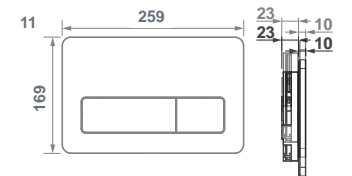

Pulsadores Eon

50562 **PULSADOR DOBLE DESCARGA**

OPCIONES COLOR

01 Blanco 41,2

69 Cromo brillo 48,0

70 Cromo mate (gris lacado) 48,0

50563 **PULSADOR DOBLE DESCARGA**

OPCIONES COLOR

01 Blanco 36,5

02 Negro mate 43,8

69 Cromo brillo 43,8

70 Cromo mate (gris lacado) 43,8

Nota: Pulsadores Eon solo compatibles con soportes Eon