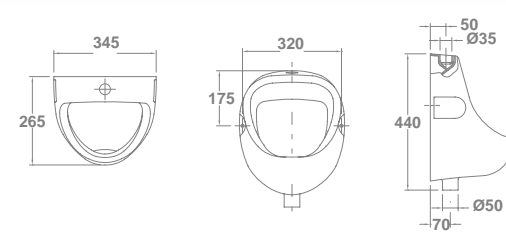

10119 **URINARIO EASY** 34,5 x 26,5 x 44 cm con goma de enchufe y fijaciones. Alimentación vertical. €/u **49,5**

Repuestos

53686 Goma de enchufe urinario Easy. **2,6**
53290 Juego de fijación urinario Easy. **2,7**