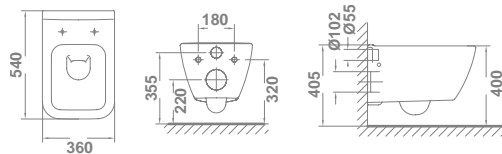

22,1 32 200,0

12430 **PEDESTAL**

16,7 12 124,0

Noble

€/u

12120 **INODORO** 68 x 36 cm 323,0

Con salida dual y juego de anclaje. Para instalación con salida vertical es necesario codo. Ver ref. en repuestos. Para instalación con salida horizontal no es necesario codo.

Emma Square suspendida

		€/u
27272	INODORO SUSPENDIDO RIMLESS 54 x 36 cm Salida horizontal. Fijación oculta incluida.	284,4
51648	ASIENTO FIJO SLIM	64,1
51649	ASIENTO CON CAÍDA AMORTIGUADA SLIM	113,8
51640	ASIENTO FIJO	64,1
51641	ASIENTO CON CAÍDA AMORTIGUADA	113,8
CONJUNTO INODORO COMPLETO*		348,5

Otras posibilidades de instalación en páginas 136 - 150

Emma Square suspendida

		€/u
27172	INODORO SUSPENDIDO 54 x 36 cm Salida horizontal. Fijación oculta incluida.	256,3
51648	ASIENTO FIJO SLIM	64,1
51649	ASIENTO CON CAÍDA AMORTIGUADA SLIM	113,8
51640	ASIENTO FIJO	64,1
51641	ASIENTO CON CAÍDA AMORTIGUADA	113,8
CONJUNTO INODORO COMPLETO*		320,4