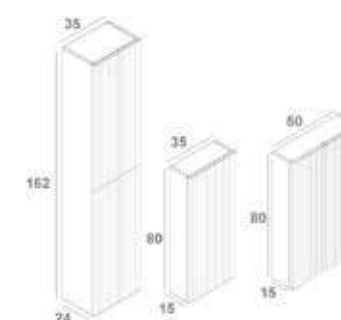

Blanco Mate	Verde	Nogal Black	Beige Madera	€/u
Columna 35x162x24cm 2 puertas y 3 estantes interiores	3808721	3808705	3808706	3808743	411,0
ALTO 35x80x15cm 1 puerta y 2 estantes interiores de cristal	3808521	3808505	3808506	3808543	237,0
ALTO 50x80x15cm 2 puertas	3808621	3808605	3808606	3808643	290,0

Soft Close   Guías Hettich   Cajón con organizador

* Pack: mueble+lavabo+Espejo Kuadrat