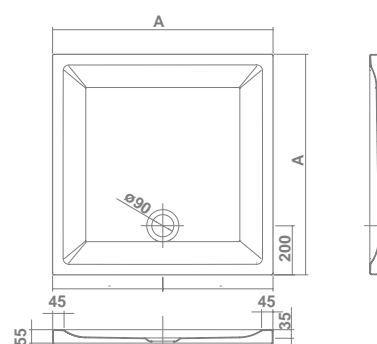

angulares

		€/u
VITA-N		
5,5 cm de altura. Válvula de desagüe no incluida		
6658501	80x80x5,5 cm	175,0
6658601	90x90x5,5 cm	205,0

	A	B
800x800	800	300
900x900	900	400

cuadrados

		€/u
VITA-N		
5,5 cm de altura. Válvula de desagüe no incluida		
6658001	80x80x5,5 cm	165,0
6658101	90x90x5,5 cm	200,0

A= 80 / 90

+ REPUESTOS Y ACCESORIOS

		€/u
TN5020180000000	Válvula de desagüe de $\varnothing$ 90 mm con tapa cromada. Altura 80 mm.	26,2

Nota: Los platos de ducha acrílicos se suministran con caja.