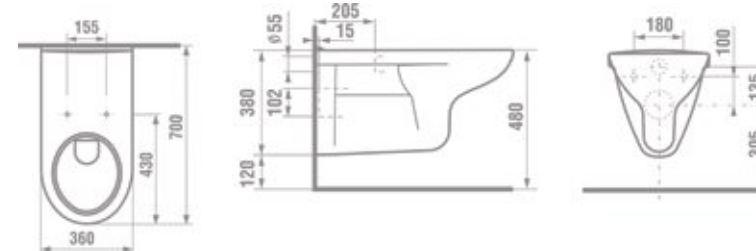

Blue suspendido

10263 **INODORO SUSPENDIDO RIMLESS** 235,8
70 x 36 cm

51487 **ASIENTO FIJO ARO ABIERTO** 66,6

CONJUNTO INODORO COMPLETO* 302,4