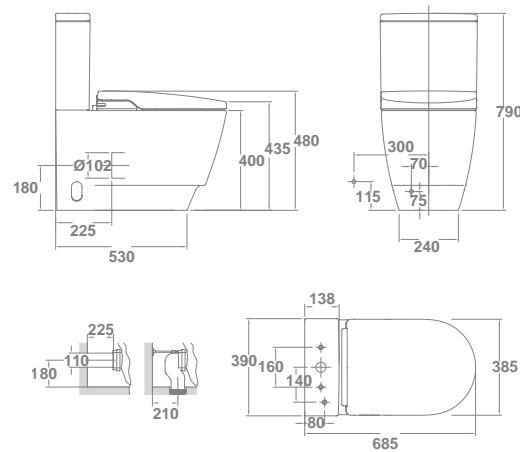

WC FULL FRAME GALA INNOVA

55484

PULSADOR DOBLE DESCARGA EON 3

5056369

CONJUNTO COMPLETO
El conjunto completo está formado por: inodoro suspendido, WC Full Frame Gala Innova y pulsador de doble descarga Eon 3 Cromo Brillo.

€/u
2.106,4