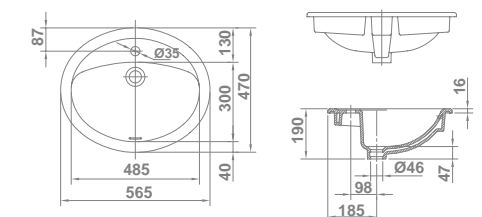

Nota: Los lavabos de encimera se suministran en caja.