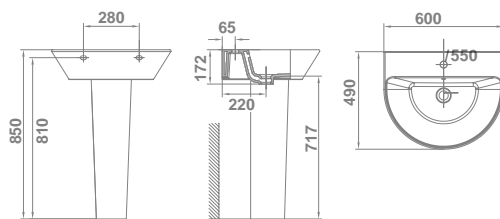

Aris

LAVABO
Con rebosadero y juego de fijación.
Posibilidad de instalación con pedestal, semipedestal o mural.

			€/u
47030	60x49 cm		55,9
47020	55x49 cm		54,8

47430	PEDESTAL		41,3

47432	SEMIPEDESTAL		41,3

Con juego de fijación

47010	LAVAMANOS 40x40 cm		47,7

Con rebosadero y juego de fijación.
Posibilidad de instalación con pedestal o mural.

47035	LAVABO DE SOBRE-ENCIMERA 60x49 cm		56,9

Con rebosadero. Instalación sobre-encimera.

47025	LAVABO DE SOBRE-ENCIMERA 55x49 cm		55,9

Con rebosadero.
Instalación sobre-encimera.

			€/u
47230	INODORO PARA TANQUE ALTO RIMLESS SV		81,5
	54x36 cm Con salida vertical y juego de anclaje		
47270	INODORO PARA TANQUE ALTO RIMLESS SH		81,5
	54x36 cm Con salida horizontal y juego de anclaje		
51703	ASIENTO FIJO		36,1
51704	ASIENTO CON CAÍDA AMORTIGUADA		56,9
CONJUNTO INODORO COMPLETO*			117,6