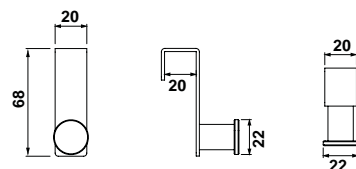

53143 PORTARROLLOS COLGANTE €/u
● 00 Cromo ● 02 Negro 43,0