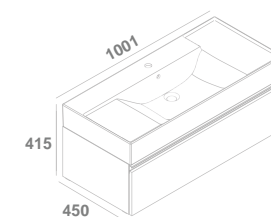

Dane

mueble 1 cajón

muebles

DANE + LAVABO ALBUS	Blanco Mate	Negro Mate	Nogal	€/u
60 cm 1 cajón	7900721	7900708	7900785	408,0
80 cm 1 cajón	7900821	7900808	7900885	453,0
100 cm 1 cajón	7900921	7900908	7900985	522,0

Soft Close

Guías Hettich

Cajón con organizador

Recubrimiento 3D