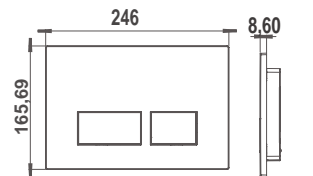

Pulsadores Stride

ST2

50569 **PULSADOR DOBLE
DESCARGA**

OPCIONES COLOR

01 Blanco 24,3

02 Negro mate 36,0

69 Cromo brillo 36,0

70 Cromo mate (gris lacado). 36,0

ST4

50570 **PULSADOR DOBLE
DESCARGA**

OPCIONES COLOR

01 Blanco 24,3

02 Negro mate 36,0

69 Cromo brillo 36,0

70 Cromo mate (gris lacado) 36,0