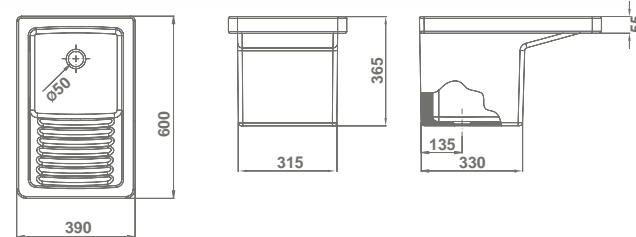

Zinc

10120 **VERTEDERO ZINC** €/u
 (rejilla no incluida). 16 12 159,0
 42,5x50x45 cm

10121 **REJILLA DE PVC** 18,0
VERTEDERO ZINC

Burgos-2

29901 **LAVADERO BURGOS-2** €/u
 39x60x36 cm 23 30 167,0

**platos
de ducha**