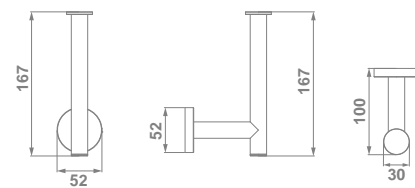

53153 PORTARROLLOS SIN TAPA €/u 29,7