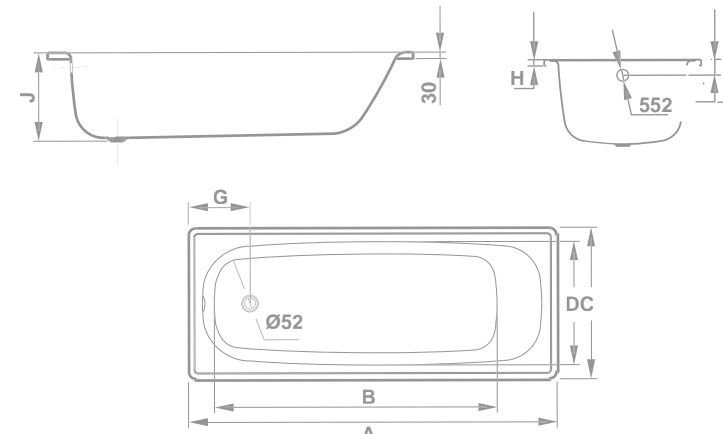

REPUESTOS Y ACCESORIOS

€/u

68023	JUEGOS DE PIES ADHESIVOS	36,8
TN5020250000000	DESAGÜE Ø52 AUTOMÁTICO CON SIFÓN	52,8