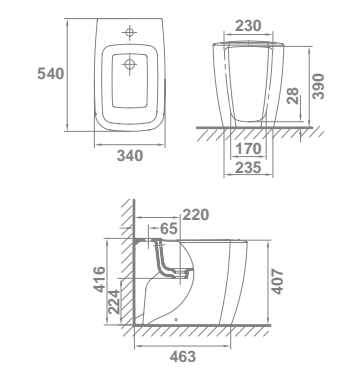

Nota: *El conjunto inodoro completo está formado por: inodoro para tanque bajo BTW rimless, tanque completo y asiento fijo.
**El conjunto inodoro completo está formado por: inodoro para tanque bajo BTW, tanque completo y asiento fijo.
BTW: Pegado a la pared. Todas las piezas se suministran en caja.