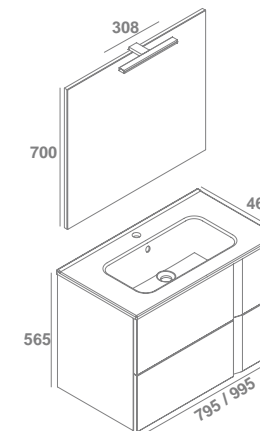

Cajón superior con organizador interior.

FESSURA		Blanco Mate	Arena Mate	Nature	Beige Madera	€/u
60 cm 2 cajones	Conjunto (mueble + lavabo).	7902721	7902704	7902767	7902743	402,0
	Pack *	7922721	7922704	7922767	7922743	495,0
80 cm 2 cajones	Conjunto (mueble + lavabo).	7902821	7902804	7902867	7902843	438,0
	Pack *	7922821	7922804	7922867	7922843	548,0
100 cm 2 cajones	Conjunto (mueble + lavabo).	7902921	7902904	7902967	7902943	530,0
	Pack *	7922921	7922904	7922967	7922943	645,0
120 cm 4 cajones	Conjunto (mueble + lavabo).	7903021	7903004	7903067	7903043	849,0
	Pack *	7923021	7923004	7923067	7923043	986,0

Soft Close

Guías Hettich

Cajón con organizador

Recubrimiento 3D

* Pack: mueble+lavabo+espejo Only+luminaria Daily 30 LED 8W.

+ FRAME TOALLERO COMPATIBLE. VER PÁGINA 282