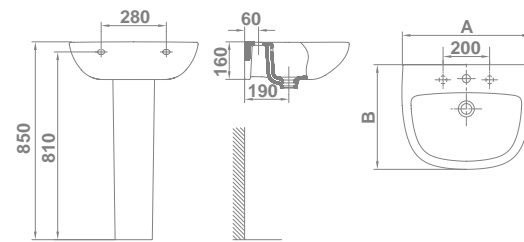

col.
L i z z

Lizz

LAVABO

Con rebosadero y juego de fijación.
Posibilidad de instalación con pedestal,
semipedestal o mural.

€/u

57030 **60x45 cm** 47,7

57020 **55x45 cm** 44,1

57010 **50x40 cm** 43,1