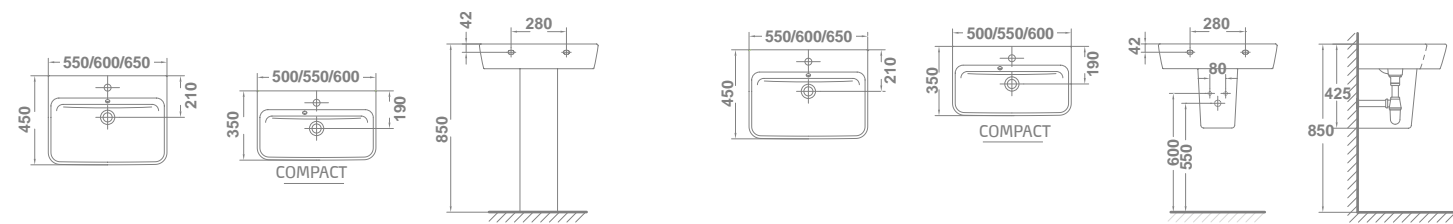

LAVABOS COMBINABLES CON PEDESTAL Y SEMIPEDESTAL

LAVABOS COMPACT		LAVABOS	
27015	60X35 CM	27020*	65X45 CM
27005	55X35 CM	27010	60X45 CM
27080	50X35 CM	27000	55X45 CM

*En venta hasta fin de existencias