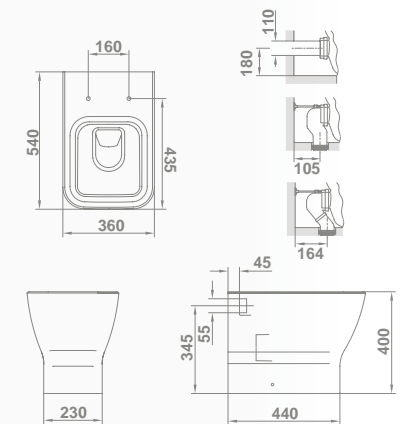

Nota: Los lavabos Emma Square se suministran con embellecedor para rebosadero. Todas las piezas se suministran en caja.

Nota: *El conjunto inodoro completo está formado por: inodoro para tanque alto BTW y asiento fijo. BTW: Pegado a la pared. Todas las piezas se suministran en caja.