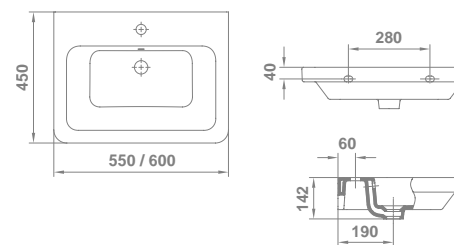

			€/u
05035	LAVABO DE ENCIMERA 60x45 cm		89,7
Con rebosadero. Instalación de encimera pegado a la pared. Plantilla de corte de 53,6x41,8 cm			

			€/u
05045	LAVABO DE ENCIMERA 55x45 cm		80,5
Con rebosadero. Instalación de encimera pegado a la pared. Plantilla de corte de 48,7x41,8 cm			