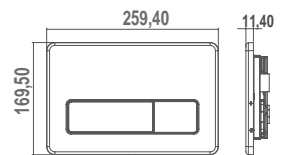

EON 3 ELECTRÓNICA

50566 **PULSADOR ELECTRÓNICO DE DOBLE DESCARGA** €/u
Autoflush. Descarga automática después de cada uso.
Sólo compatible con soportes EON

362,7