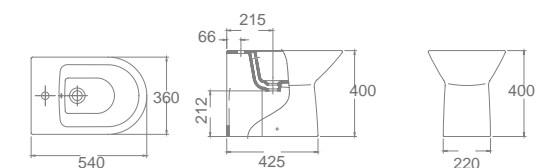

CONJUNTO INODORO COMPLETO* 216,5

CONJUNTO INODORO COMPLETO* 239,6

47360 **BIDÉ**
54 x 35 cm
Con juego de anclaje.

47366 **BIDÉ**
54 x 36 cm
Con juego de anclaje.

Nota: *El conjunto inodoro completo está formado por: inodoro para tanque bajo rimless, tanque completo 4,5/3 litros y asiento fijo.
*El conjunto inodoro completo está formado por: inodoro para tanque bajo BTW Rimless, tanque completo y asiento fijo.