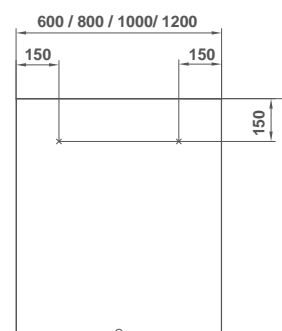

espejos y luminarias

ESPEJO ANNE 50X100 CM 38514 **50X100 CM** 184,0

Iluminación ambiente perimetral.
Led 30W.
Temperatura de color 4000K.
Cristal de 4 mm.
Profundidad 3 cm.

€/u

ESPEJO KUADRAT 38506 ESPEJO KUADRAT **60X80CM**