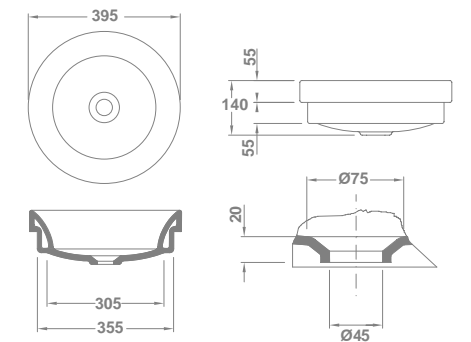

* Lavabo con válvula up-down incluida. Debe utilizarse sifón de suelo como protección contra desbordamiento.

Encimera

Lavabos

04330 **CIRCLE**
Ø 39,5 cm   **187,6** €/u

Sin rebosadero. Sin orificio de grifería. Posibilidad de instalación de encimera, sobre encimera o semiempotrar. Plantilla de corte de Ø 36 cm para instalación de encimera o semiempotrar.