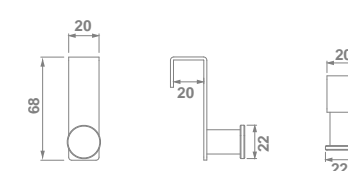

53145 SOPORTE PLANCHA PELO COLGANTE €/u 44,0
● 00 Cromo ● 02 Negro