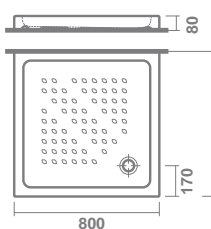

GYDA

8 cm de altura sin válvula de desagüe de 90 mm

10924 **90X90 cm** **157,9** €/u

GYDA
90x90 cm