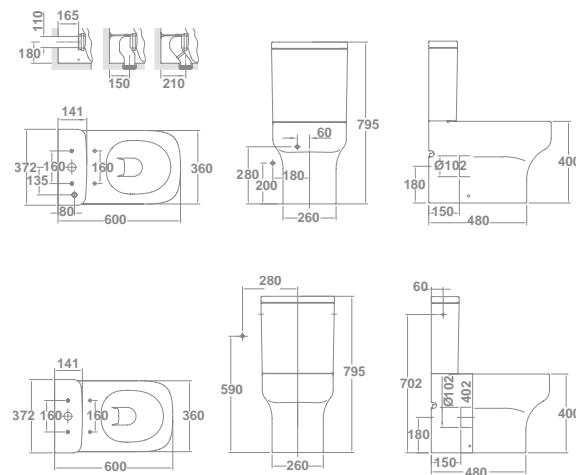

€/u

40360 **BIDÉ BTW** 128,1
54 x 36 cm
Con juego de anclaje.

51710 **TAPA PARA BIDÉ** 53,4

Nota: *El conjunto inodoro completo está formado por: inodoro para tanque bajo BTW rimless, tanque completo de 4/2 litros y asiento fijo. BTW: Pegado a la pared. **El conjunto Inodoro completo está formado por: inodoro para tanque bajo BTW, tanque completo 4,5/3L y asiento fijo.