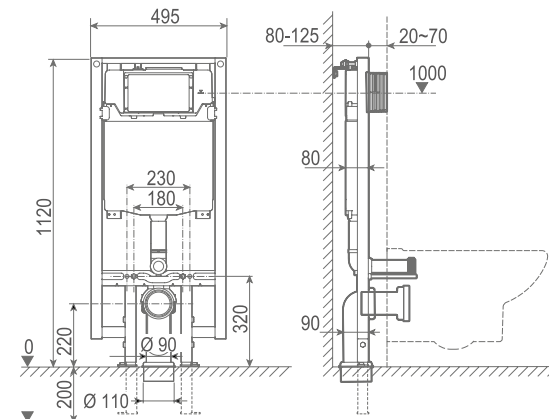

55480 **WC FULL FRAME EON COMPACT** €/u **239,7**

Sistema de instalación para inodoro suspendido en pared ligera. Descarga de 6/3L, 4,5/3L y 4/2L. Accesorios de instalación incluidos. Cisterna de 80 mm. Profundidad mínima para instalación: 90/110 mm (DN90/DN100). Codo Ø90 o 110 mm. Solo compatible con pulsadores Eon.