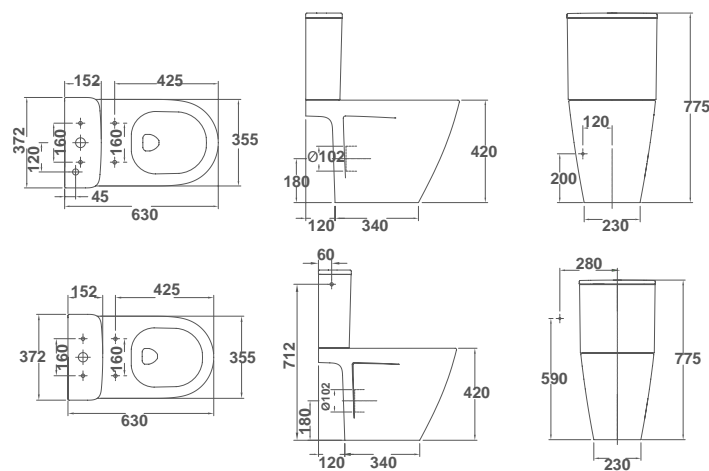

€/u
35840	INODORO PARA TANQUE ALTO BTW RIMLESS VORTEX 53 x 35,5 cm Con salida dual y juego de anclaje. Para instalación con salida vertical es necesario codo.	28,2 16 170,0
51180	ASIENTO FIJO	47,0
51181	ASIENTO CON CAÍDA AMORTIGUADA	55,0
CONJUNTO INODORO COMPLETO*		217,0

		€/u
35820	INODORO PARA TANQUE BAJO RIMLESS VORTEX 63X35,5cm Con salida dual y juego de anclaje. Para instalación con salida vertical es necesario codo.	29,3 12 186,0
35540	TANQUE BAJO CON TAPA y mecanismo de doble pulsador. Alimentación inferior izquierda/ derecha.	11,6 36 120,0
35545	TANQUE BAJO CON TAPA y mecanismo de doble pulsador. Alimentación lateral.	11,6 36 120,0
51180	ASIENTO FIJO	47,0
51181	ASIENTO CON CAÍDA AMORTIGUADA	55,0
CONJUNTO INODORO COMPLETO*		353,0

		€/u
55482	WC TANK EON COMPACT	4 20 127,7

Sistema de instalación para inodoro no suspendido en pared de obra y pared ligera. Descarga 6/3L, 4,5/3L y 4/2L. Accesorios de instalación incluidos. Profundidad mínima para instalación: 80 mm. Sólo compatible con pulsadores Eon.

5056702	PULSADOR DE DOBLE DESCARGA EON 11	43,8

CONJUNTO COMPLETO**		388,5

Otras posibilidades de instalación en páginas 136 - 150.

Nota: * El conjunto inodoro completo está formado por: inodoro para tanque alto BTW Rimless Vortex y asiento fijo. BTW: Pegado a la pared.
* El conjunto inodoro completo está formado por: inodoro para tanque bajo Rimless Vortex, tanque completo y asiento fijo. Todas las piezas se suministran en caja.