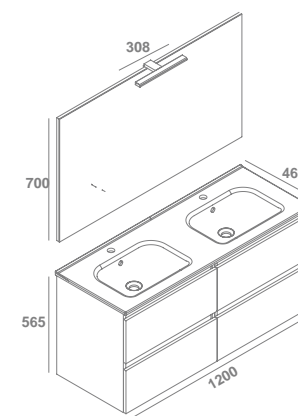

Daily

2 cajones | 4 cajones