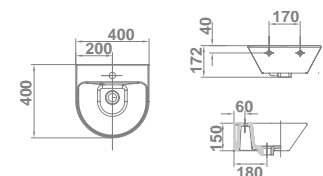

+ REPUESTOS Y ACCESORIOS

53280 Juego de fijación lavamanos. €/u 4,9

Nota: Los lavamanos se suministra en caja.