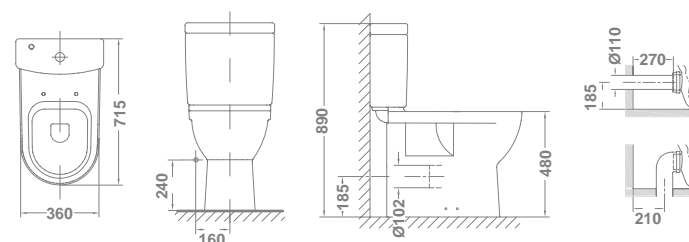

Blue

10060 **LAVABO** 162 16 €/u **138,4**

64 x 55 cm
Sin rebosadero y con juego de fijación. Instalación mural. Posibilidad de instalación con grifería Blue. Combinable con accesorios Trendly Hotels adaptados a serie Blue. Ver p. 300.

39300 **MONOMANDO DE LAVABO** €/u **81,5**

Maneta gerontológica. Enlaces de alimentación flexible de 3/8".

10062 **INODORO PARA TANQUE BAJO** 28 9 €/u **299,3**

71,5 x 36 cm Altura 48 cm
Salida dual.
La cota de instalación, distancia a pared, salida vertical es de 21 cm Ø 11 cm. La cota de instalación, distancia a pared, salida horizontal es de 27 cm Ø 11 cm.

10068 **TANQUE BAJO CON TAPA** 14 40 €/u **132,2**

6L 3L
y mecanismo de doble pulsador. Alimentación inferior izquierda.

51485 **ASIENTO FIJO** 73,1

CONJUNTO INODORO COMPLETO* 504,6

+ REPUESTOS Y ACCESORIOS €/u

53279 Juego de fijación lavabo Blue. 3,0

53711 Codo desagüe inodoro salida vertical 90° Blue. 26,7

Blue suspendido

10263 **INODORO SUSPENDIDO RIMLESS** 235,8
70 x 36 cm

51487 **ASIENTO FIJO ARO ABIERTO** 66,6

CONJUNTO INODORO COMPLETO* 302,4

55483 **WC FULL FRAME EON** 14 20 €/u **220,6**

Sistema de instalación para inodoro suspendido en pared ligera. Descarga de 6/3L, 4,5/3L y 4/2L. Accesorios de instalación incluidos. Profundidad mínima: 108/125 mm (DN90/DN100). Codo ø90 o 110 mm

5056400 **PULSADOR EON 3 ANTIVANDÁLICO** 154,2

Acero inoxidable.

CONJUNTO COMPLETO** 677,2

Otras posibilidades de instalación en páginas 136 - 150

Nota: *El conjunto inodoro completo está formado por: inodoro para tanque bajo, tanque completo y asiento fijo. Todas las piezas de la colección Blue y movilidad reducida se suministran en caja.

Nota: *El conjunto inodoro completo está formado por: inodoro suspendido y aro inodoro. ** El conjunto completo está formado por: inodoro suspendido, aro, WC Full Frame Eon y Pulsador Eon 3 Antivandálico