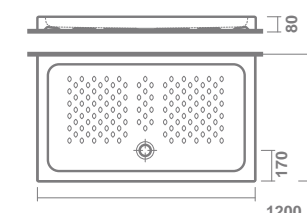

8 cm de altura sin válvula de desagüe de 90 mm

10926 **100X70 cm** **166,0** €/u

GYDA
100x70 cm

GYDA

8 cm de altura sin válvula de desagüe de 90 mm

10927 **120X70 cm** **214,2** €/u

GYDA
120x70 cm

REPUESTOS Y ACCESORIOS