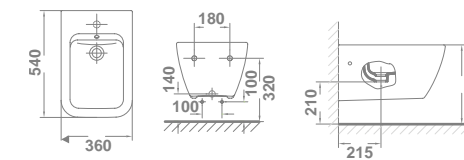

€/u
55413	BIDÉ FRAME EON COMPACT Soporte para bidé. Accesorios de instalación incluidos. Profundidad mínima de 9 cm	220,4

Nota: *El conjunto inodoro completo está formado por: inodoro suspendido y asiento fijo. Todas las piezas se suministran en caja. **El conjunto completo está formado por: inodoro suspendido, asiento fijo, WC Full Frame Eon y pulsador de doble descarga Eon 3 Cromo Brillo.