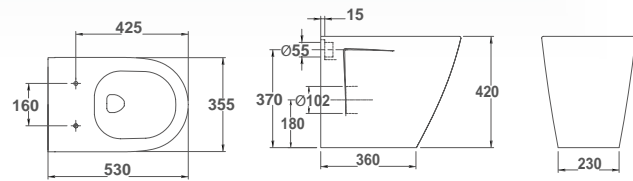

Iria

- | | | |
|-----------------------------------|---|---------------|
| | | €/u |
| 35840 | INODORO PARA TANQUE ALTO BTW RIMLESS VORTEX
53 x 35,5 cm
Con salida dual y juego de anclaje. Para instalación con salida vertical es necesario codo. | 28,2 16 170,0 |
| 51180 | ASIENTO FIJO | 47,0 |
| 51181 | ASIENTO CON CAÍDA AMORTIGUADA | 55,0 |
| CONJUNTO INODORO COMPLETO* | | 217,0 |