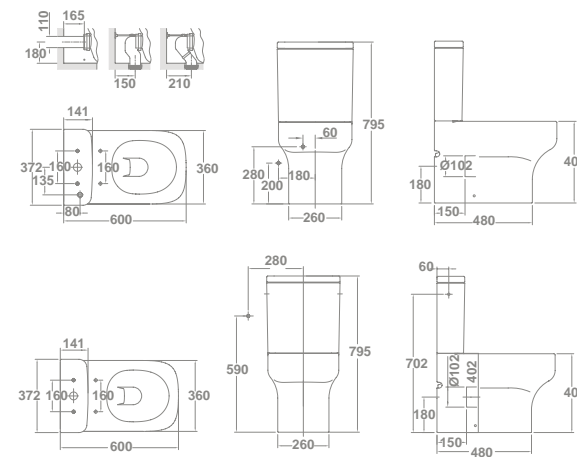

€/u

40360 **BIDÉ BTW** 128,1
54 x 36 cm
Con juego de anclaje.

51710 **TAPA PARA BIDÉ** 53,4

Nota: *El conjunto inodoro completo está formado por: inodoro para tanque bajo BTW rimless, tanque completo de 4/2 litros y asiento fijo. BTW: Pegado a la pared. **El conjunto Inodoro completo está formado por: inodoro para tanque bajo BTW, tanque completo 4,5/3L y asiento fijo.