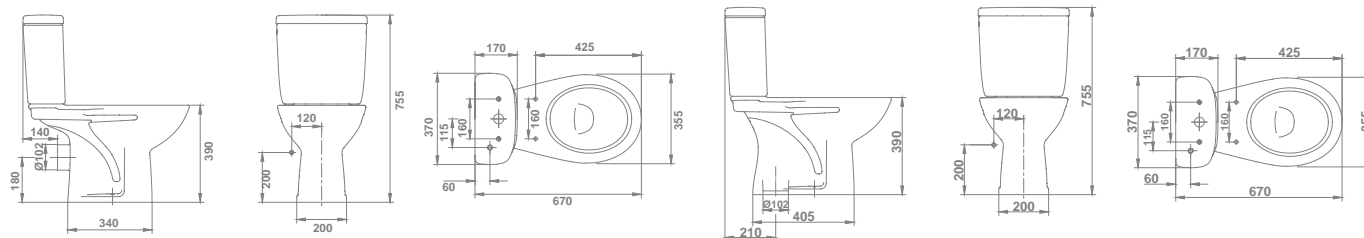

Nota: *El conjunto inodoro completo está formado por: inodoro para tanque bajo, tanque completo de doble pulsador y asiento fijo PP.