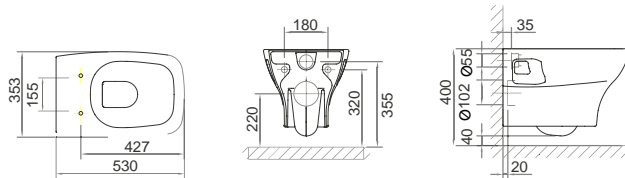

€/u
55483 WC FULL FRAME EON Sistema de instalación para inodoro suspendido en pared ligera. Descarga de 6/3L, 4,5/3L y 4/2L. Accesorios de instalación incluidos. Profundidad mínima: 108/125 mm (DN90/DN100). Codo ø90 o 110 mm	220,6

5056369 PULSADOR DE DOBLE DESCARGA EON 3 Cromo brillo.	43,8

CONJUNTO COMPLETO**	471,5

Otras posibilidades de instalación en páginas 136 - 150