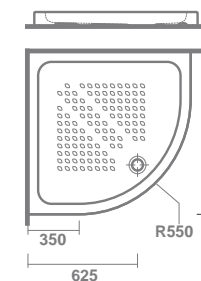

Porcelana

Gyda

angulares

GYDA
90x90 cm

				€/u
GYDA	8 cm de altura sin válvula de desagüe de 90 mm			
10920	80X80 cm	26,5	13	131,2
10921	90X90 cm	33	13	162,0
+ REPUESTOS Y ACCESORIOS				
TN5020180000000	Válvula de desagüe $\varnothing$ 90 mm con tapa cromada. Altura 80 mm.			26,2

Nota: Los platos de ducha de porcelana se suministran sin válvula de desagüe y sin caja.