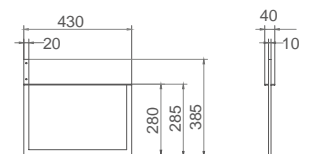

		€/u
38061	PATAS DESIGN Altura pata 27cm ● 00 Cromo	49,2

		€/u
38062	PATAS Altura pata 27cm ● 00 Cromo	38,0

Sion

53140 TOALLERO COLGANTE 37,5 CM €/u 65,0
 ● 00 Cromo ● 02 Negro ○ 01 Blanco

53143 PORTARROLLOS COLGANTE €/u 43,0
 ● 00 Cromo ● 02 Negro