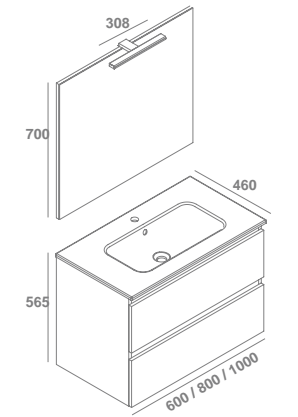

Daily

2 cajones | 4 cajones