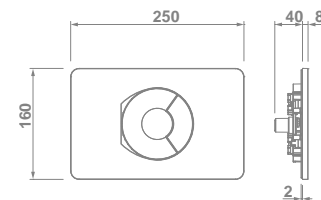

Pulsadores Eon

50562 **PULSADOR DOBLE DESCARGA**

OPCIONES COLOR

01 Blanco 41,2

69 Cromo brillo 48,0

70 Cromo mate (gris lacado) 48,0

50563 **PULSADOR DOBLE DESCARGA**

OPCIONES COLOR

01 Blanco 36,5

02 Negro mate 43,8

69 Cromo brillo 43,8

70 Cromo mate (gris lacado) 43,8

Nota: Pulsadores Eon solo compatibles con soportes Eon