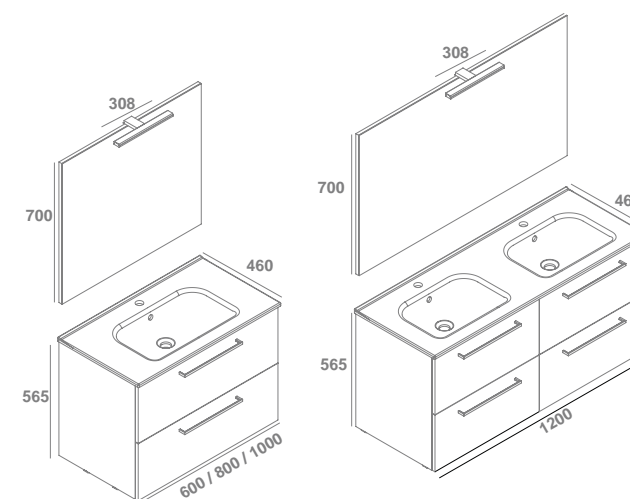

Col.
Handy
En venta hasta fin de existencias

En venta hasta fin de existencias

Handy

2 cajones | 4 cajones

muebles

En venta hasta fin de existencias

HANDY

		 Blanco Brillo	 Antracita Brillo	 Nogal	 Gris	€/u
60 cm	Conjunto (mueble + lavabo).	7894101	7894184	7894185	7894117	283,0
2 cajones	Pack *	7916101	7916184	7916185	7916117	355,0
70 cm	Conjunto (mueble + lavabo).	7894201	7894284	7894285	7894217	306,0
2 cajones	Pack *	7916201	7916284	7916285	7916217	376,0
80 cm	Conjunto (mueble + lavabo).	7894301	7894384	7894385	7894317	314,0
2 cajones	Pack *	7916301	7916384	7916385	7916317	397,0
100 cm	Conjunto (mueble + lavabo).	7894401	7894484	7894485	7894417	378,0
2 cajones	Pack *	7916401	7916484	7916485	7916417	469,0
120 cm	Conjunto (mueble + lavabo).	7894501	7894584	7894585	7894517	608,0
4 cajones	Pack *	7916501	7916584	7916585	7916517	736,0