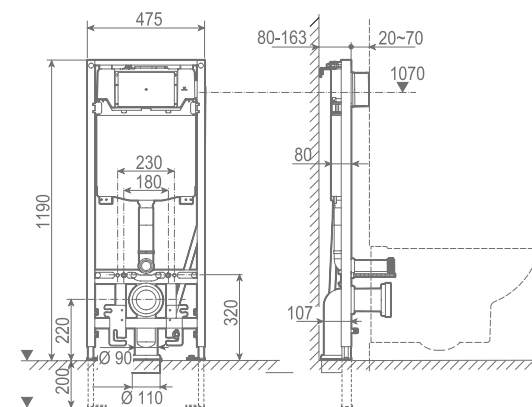

55484 **WC FULL FRAME GALA INNOVA** €/u **332,6**

Sistema de instalación para inodoro suspendido Gala Innova. Incluye accesorios de instalación, flexo de alimentación y tubo corrugado para Shower toilets. Descarga 6/3L, 4,5/3L y 4/2L. Cisterna de 80 mm. Profundidad mínima para instalación: 107 mm (DN90/DN100). Codo Ø90 o 110 mm. Sólo compatible con pulsadores Eon.