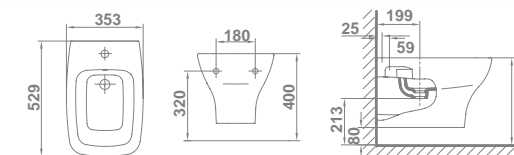

€/u
55413 BIDÉ FRAME EON COMPACT Soporte para bidé. Accesorios de instalación incluidos. Profundidad mínima de 9 cm	220,4

Nota: *El conjunto inodoro completo está formado por: inodoro suspendido y asiento fijo. **El conjunto completo está formado por: inodoro suspendido, asiento fijo, WC Full Frame Eon y pulsador de doble descarga Eon 3 Cromo Brillo.