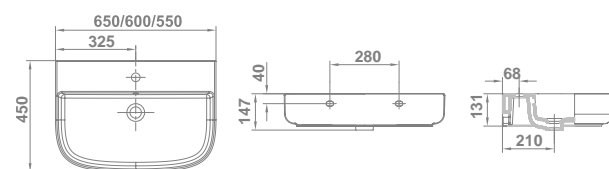

€/u
LAVAMANOS Con rebosadero y juego de fijación.			
40080	45x45 cm		86,1
Instalación mural.			
40085	45x45 cm		87,6
Instalación sobre-encimera.