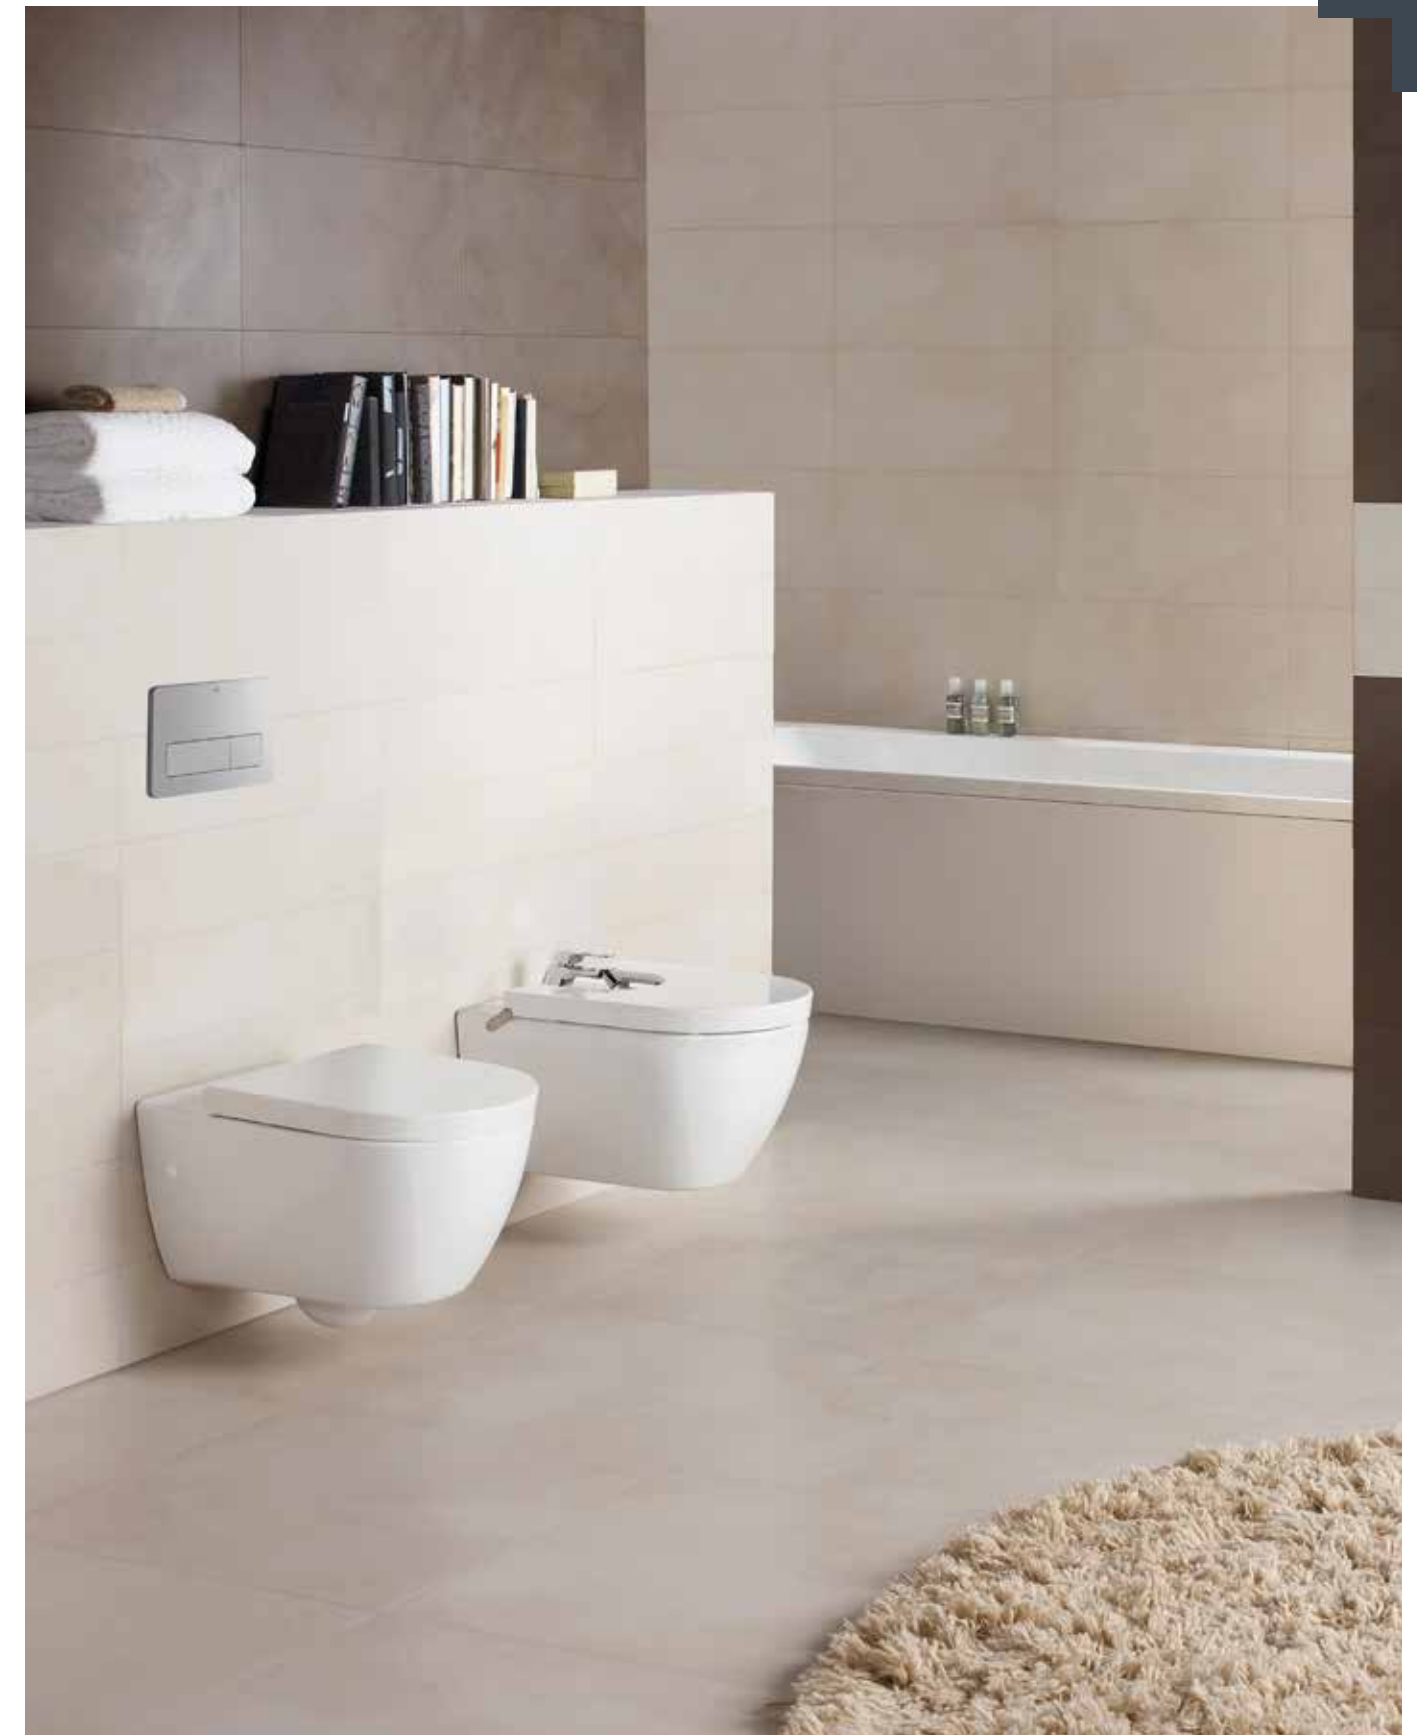

Emma suspendida

		€/u
30273	INODORO SUSPENDIDO RIMLESS 54 x 36 cm Con salida horizontal. Fijación oculta incluida.	230,1
51664	ASIENTO FIJO SLIM	60,0
51665	ASIENTO CON CAÍDA AMORTIGUADA SLIM	92,8
51660	ASIENTO FIJO	60,0
51661	ASIENTO CON CAÍDA AMORTIGUADA	92,8
CONJUNTO INODORO COMPLETO *		290,1

		€/u
55483	WC FULL FRAME EON Sistema de instalación para inodoro suspendido en pared ligera. Descarga de 6/3L, 4,5/3L y 4/2L. Accesorios de instalación incluidos. Profundidad mínima: 108/125 mm (DN90/DN100). Codo ø90 o 110 mm	220,6
5056369	PULSADOR DE DOBLE DESCARGA EON 3 Cromo brillo.	43,8
CONJUNTO COMPLETO **		554,5

Otras posibilidades de instalación en páginas 136 - 150

Nota: *El conjunto inodoro completo está formado por: inodoro suspendido rimless y asiento fijo. **El conjunto completo está formado por: inodoro suspendido rimless, asiento fijo, WC Full Frame Eon y pulsador de doble descarga Eon 3 Cromo Brillo.