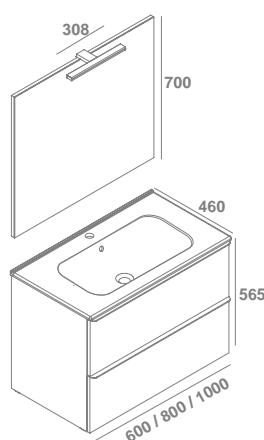

Cajones con
extracción total

Soft Close Extracción total Guías Hettich

* Pack: mueble+lavabo+espejo Only+luminaria Daily 30 LED 8W.