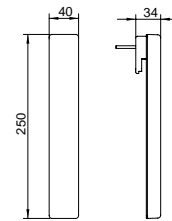

€/u	
38265 LUMINARIA DAILY 60 CM Luminaria led 12 W.		
● 00 Cromo 60,0	● 02 Negro	66,0
38266 LUMINARIA DAILY 45 CM Luminaria led 10 W.		
● 00 Cromo 48,0	● 02 Negro	54,0
38267 LUMINARIA DAILY 30 CM Luminaria led 8 W.		
● 00 Cromo 42,0	● 02 Negro	46,0

	€/u
38471 LUMINARIA KUL 9 CM Luminaria 5W. Posibilidad de instalación . en cualquier punto del espejo.	45,0