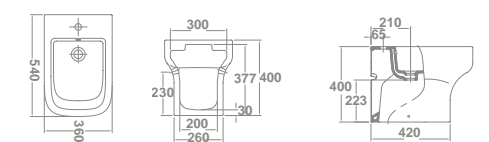

51701 **ASIENTO CON CAÍDA AMORTIGUADA** 81,9

CONJUNTO INODORO COMPLETO ** 381,7

€/u

40360 **BIDÉ BTW** 128,1
 54 x 36 cm
 Con juego de anclaje.

51710 **TAPA PARA BIDÉ** 53,4

Nota: *El conjunto inodoro completo está formado por: inodoro para tanque bajo BTW rimless, tanque completo de 4/2 litros y asiento fijo. BTW: Pegado a la pared. **El conjunto Inodoro completo está formado por: inodoro para tanque bajo BTW, tanque completo 4,5/3L y asiento fijo.