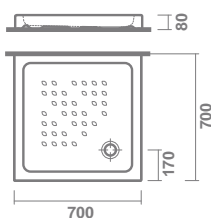

Nota: Los platos de ducha de porcelana se suministran sin válvula de desagüe y sin caja.

cuadrados

GYDA

8 cm de altura sin válvula de desagüe de 90 mm

10922 **70X70 cm** **105,6** €/u

GYDA
70x70 cm

GYDA

8 cm de altura sin válvula de desagüe de 90 mm