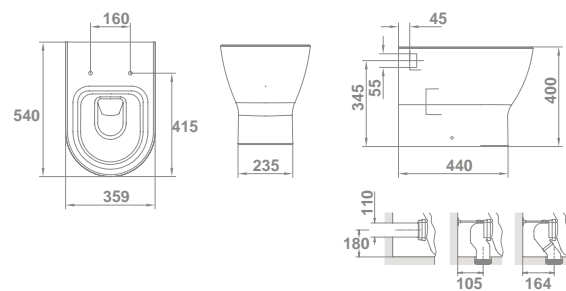

	€/u
30360 BIDÉ BTW  	130,7
54 x 36 cm Con juego de anclaje.	
51670 TAPA PARA BIDÉ	59,5

Nota: *El conjunto inodoro completo está formado por: inodoro para tanque bajo BTW rimless, tanque completo de 4/2 litros y asiento fijo. BTW: Pegado a la pared. ** El conjunto inodoro completo está formado por inodoro para tanque bajo BTW, tanque completo de 4,5/3litros y asiento fijo. El tanque Emma se suministra en caja

Emma

En venta hasta fin de existencias

€/u

30140	INODORO PARA TANQUE ALTO BTW 54 x 36 cm Con salida dual y juego de anclaje. Para instalación con salida vertical es necesario codo. Para instalación con salida horizontal no es necesario codo. Ver ref. en respuestas.	 	231,1
51664	ASIENTO FIJO SLIM		60,0
51665	ASIENTO CON CAÍDA AMORTIGUADA SLIM		92,8
51660	ASIENTO FIJO		60,0
51661	ASIENTO CON CAÍDA AMORTIGUADA		92,8
	CONJUNTO INODORO COMPLETO*		291,1