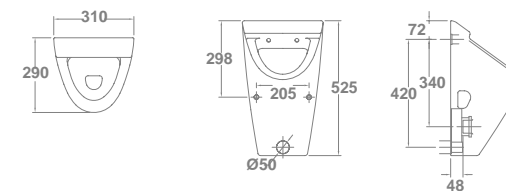

Repuestos

53505	Bolsa accesorios urinario Minor y Arq. (sifón desagüe, racor, goma).	59,6