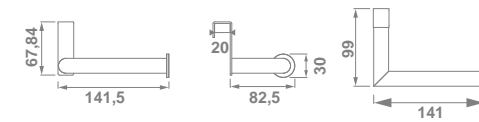

		€/u
38061	PATAS DESIGN Altura pata 27cm ● 00 Cromo	49,2

		€/u
38062	PATAS Altura pata 27cm ● 00 Cromo	38,0

Sion

53140 TOALLERO COLGANTE 37,5 CM €/u 65,0
 ● 00 Cromo ● 02 Negro ○ 01 Blanco

53143 PORTARROLLOS COLGANTE €/u 43,0
 ● 00 Cromo ● 02 Negro