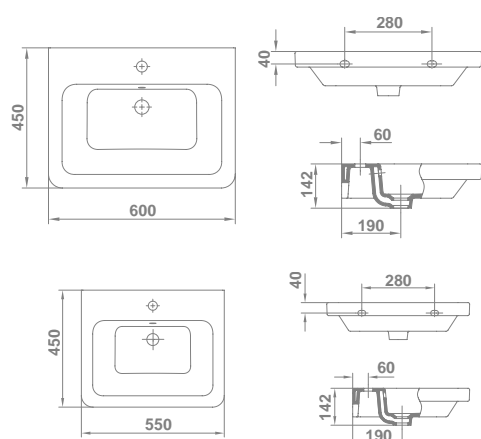

17060 **NILA**
56,5x47 cm   **73,8** €/u

Con rebosadero. Plantilla de corte de 53,5 x 44 cm

Nota: Los lavabos de encimera se suministran en caja.

Street Square

- €/u
- STREET SQUARE**
Con rebosadero. Instalación de encimera pegado a pared.
- 05035 **60x45 cm**   **89,7**
Plantilla de corte de 53,6 x 41,8 cm
- 05045 **55x45 cm**   **80,5**
Plantilla de corte de 48,7 x 41,8 cm