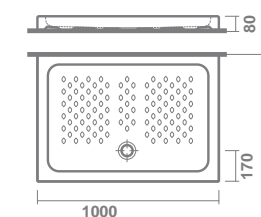

GYDA

8 cm de altura sin válvula de desagüe de 90 mm

10927 **120X70 cm** **214,2** €/u

GYDA
120x70 cm