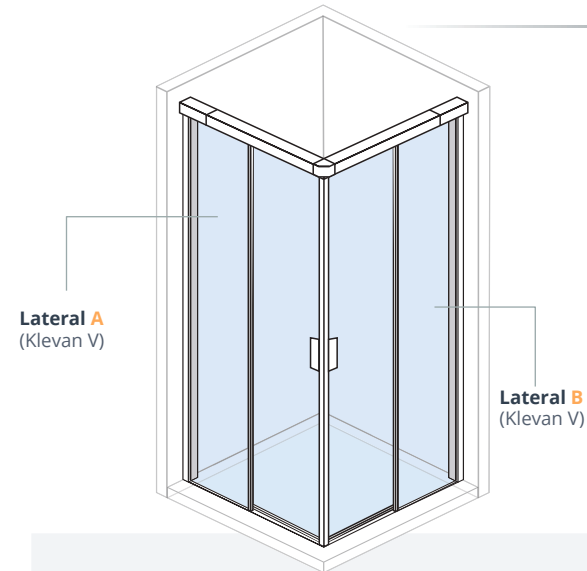

klevan V

Mampara con entrada por el vértice
Altura 195 cm
Para platos cuadrados o rectangulares
Instalación entre 2 paredes.

Lateral A
(1 segmento fijo + 1 puerta corredera)
+
Lateral B
(1 segmento fijo + 1 puerta corredera)*

	€/u		€/u
89300 MAMPARA LATERAL KLEVAN V DE 70 cm	26 24 270,0	89305 MAMPARA LATERAL KLEVAN V DE 100 cm	37 12 335,0
89302 MAMPARA LATERAL KLEVAN V DE 80 cm	30 24 290,0	89307 MAMPARA LATERAL KLEVAN V DE 120 cm	44 12 360,0
89304 MAMPARA LATERAL KLEVAN V DE 90 cm	34 12 315,0