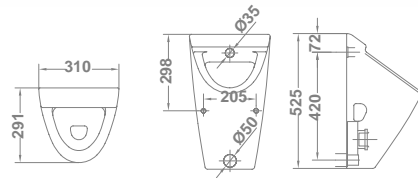

29701 **URINARIO MINOR** 31x29x52,5 cm sin tapa, con sifón y juego de fijación. €/u **238,0**

Repuestos

53685 Racor y goma urinario Minor. **8,3**
53505 Bolsa accesorios urinario Minor y Arq. (sifón desagüe, racor, goma...). **59,6**