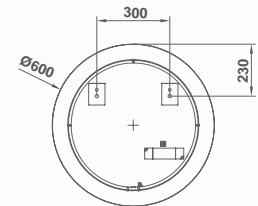

ESPEJO LYA-N

Iluminación ambiente perimetral.
Led 20W.
Temperatura de color 4000°K.
Cristal 4mm.

38491 ESPEJO LYA-N Ø 60 CM 184,0