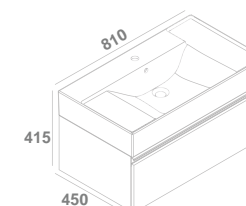

Dane

mueble 1 cajón

muebles

DANE + LAVABO ALBUS	Blanco Mate	Negro Mate	Nogal	€/u
60 cm 1 cajón	7900721	7900708	7900785	408,0
80 cm 1 cajón	7900821	7900808	7900885	453,0
100 cm 1 cajón	7900921	7900908	7900985	522,0

Soft Close

Guías Hettich

Cajón con organizador

Recubrimiento 3D