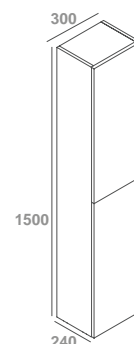

Luminaria
Kul

Espejo Lya-N
Ø 90cm

UÑERO INTEGRADO
EN EL DISEÑO.

Uñero integrado en el diseño

FESSURA		Blanco Mate	ARENA MATE	Nature	Beige Madera	€/u
80 cm	Conjunto (mueble + lavabo). Pack *	7903121	7903104	7903167	7903143	521,0
3 cajones		7923121	7923104	7923167	7923143	620,0
100 cm	Conjunto (mueble + lavabo). Pack *	7903221	7903204	7903267	7903243	604,0
3 cajones		7923221	7923204	7923267	7923243	731,0