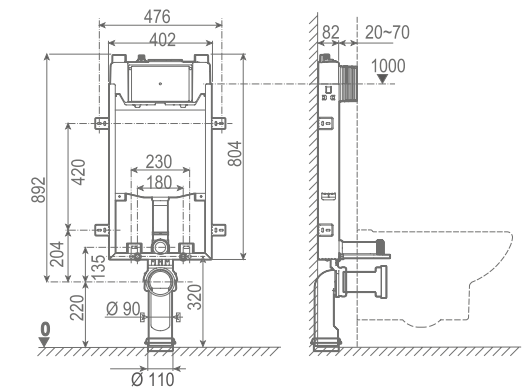

55481 **WC HALF FRAME EON COMPACT** €/u **191,1**

Sistema de instalación para inodoro suspendido en pared de obra. Descarga 6/3L, 4,5/3L y 4/2L. Accesorios de instalación incluidos. Profundidad mínima para instalación: 80/90 mm (DN90/DN100) Codo Ø90 o 110 mm. Sólo compatible con pulsadores Eon.