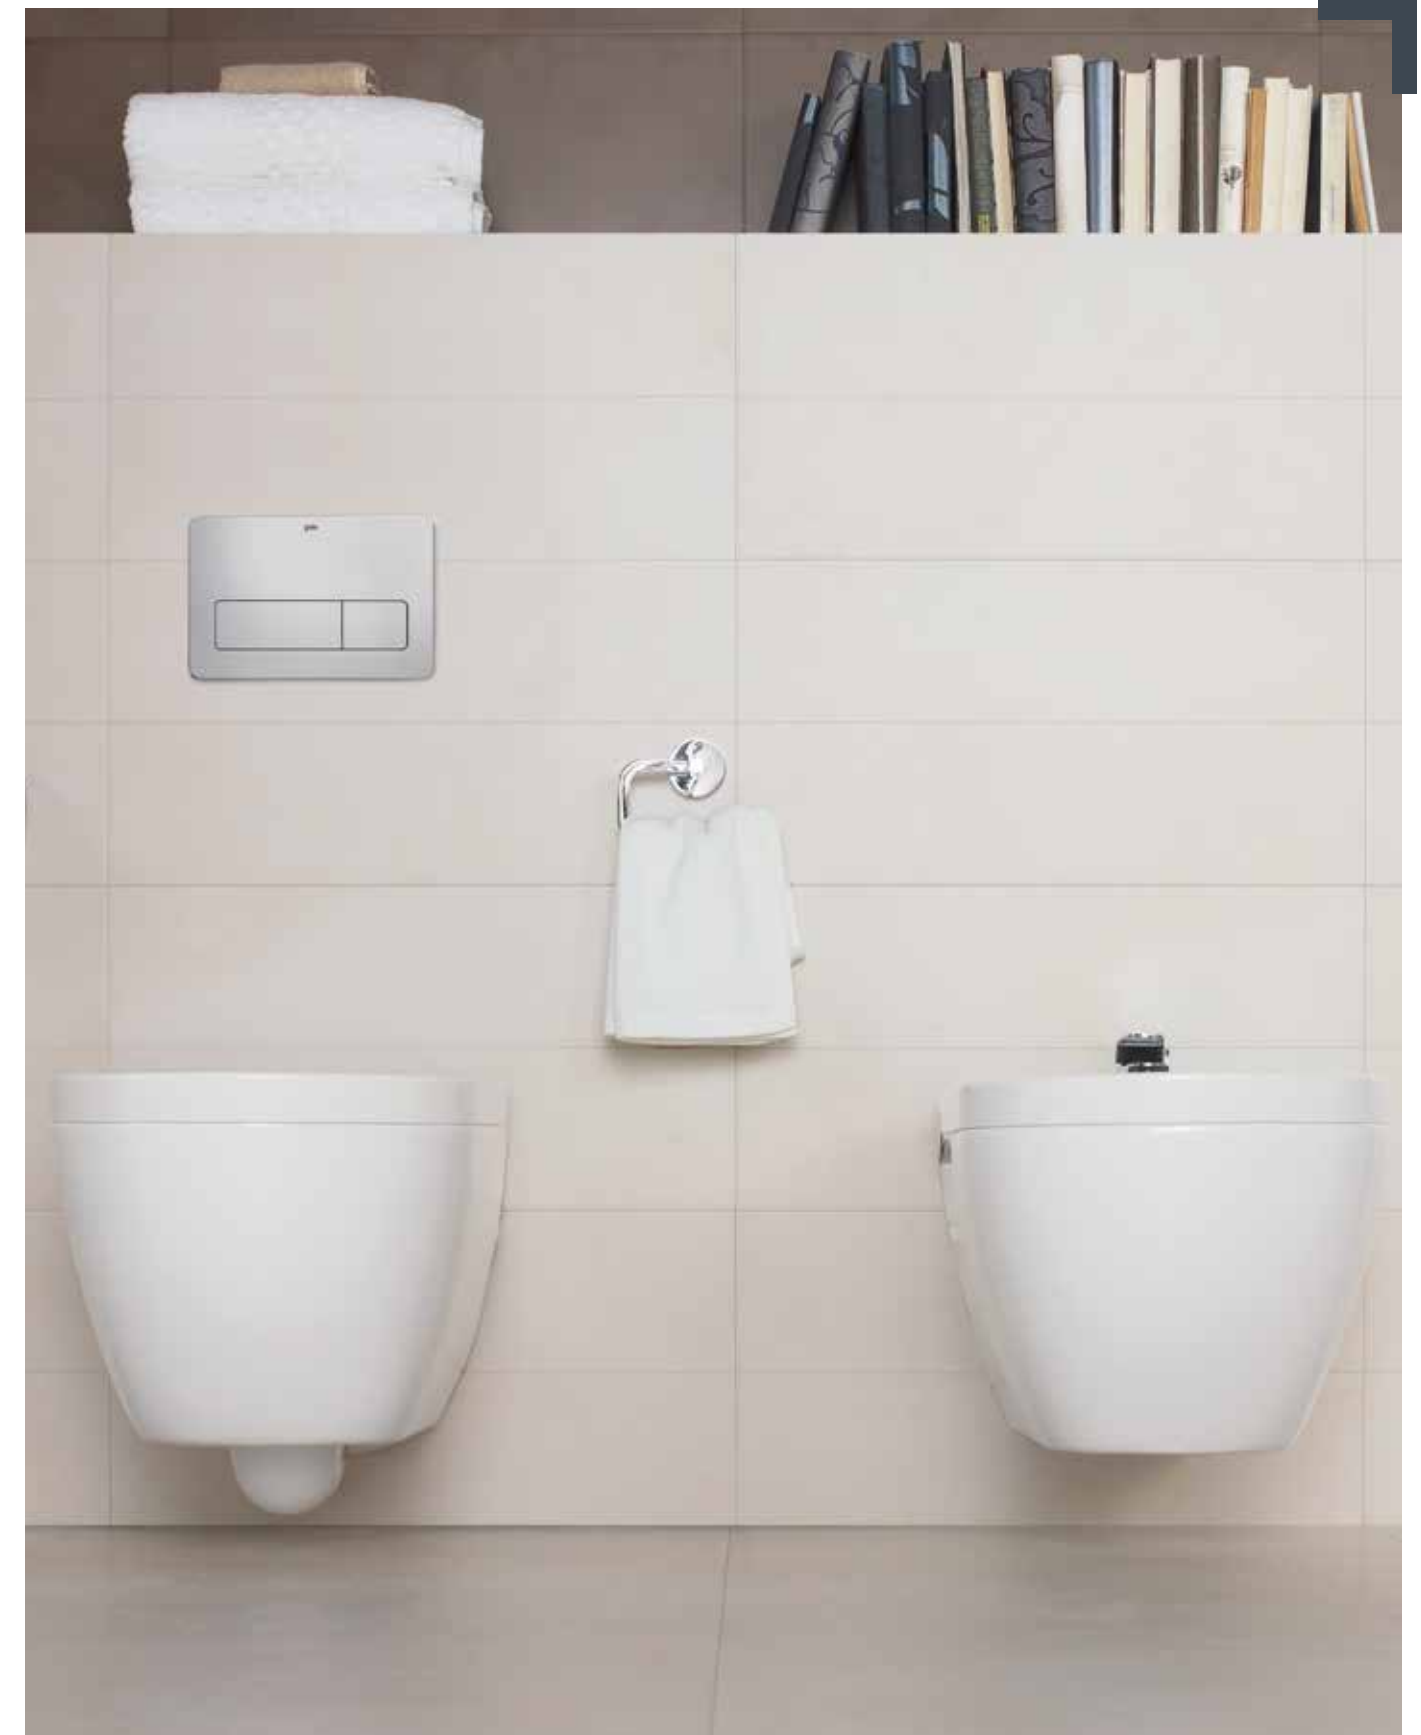

Nota: * Pedido mínimo caja expositor de 6 unidades. Ver página mecanismos encajados