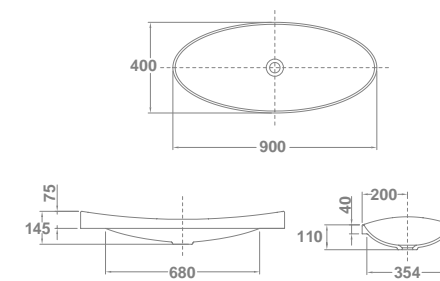

OPCIONES COLOR

08 **NEGRO** 250,0

21 **BLANCO MATE** 250,0

33050 **KLEA** 65x35 cm
Sin rebosadero. Plantilla de corte de 53x32 cm

€/u

150,0