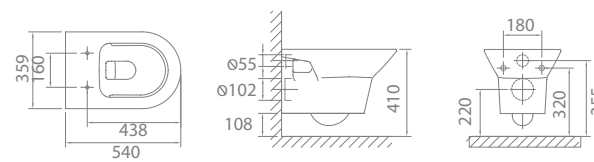

€/u
55483	WC FULL FRAME EON Sistema de instalación para inodoro suspendido en pared ligera. Descarga de 6/3L, 4,5/3L y 4/2L. Accesorios de instalación incluidos. Profundidad mínima: 108/125 mm (DN90/DN100). Codo ø90 o 110 mm	220,6
5056369	PULSADOR DE DOBLE DESCARGA EON 3 Cromo brillo.	43,8

CONJUNTO COMPLETO** 423,0

Otras posibilidades de instalación en páginas 136 - 150

Nota: *El conjunto inodoro completo está formado por: inodoro suspendido y asiento fijo. **El conjunto completo está formado por: inodoro suspendido, asiento fijo, WC Full Frame Eon y pulsador de doble descarga Eon 3 Cromo Brillo.