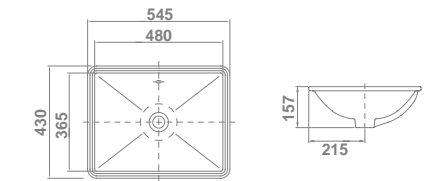

Bajo encimera

Lavabos

04070 **AÍDA**
54,5x43 cm
 Con rebosadero y juego de fijación. Plantilla de corte de 46,5 x 35 cm

€/u

9 32 125,6

04160 **NEXUS**
56x40 cm
 Con rebosadero. Sin orificio de grifería. Posibilidad de instalación: bajo encimera o encimera. Plantilla de corte de 46 x 29,5 cm para instalación bajo encimera.