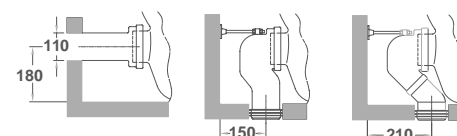

€/u
35820	INODORO PARA TANQUE BAJO RIMLESS VORTEX 63X35,5cm Con salida dual y juego de anclaje. Para instalación con salida vertical es necesario codo.	29,3 12 186,0
35540	TANQUE BAJO CON TAPA y mecanismo de doble pulsador. Alimentación inferior izquierda/ derecha.	11,6 36 120,0
35545	TANQUE BAJO CON TAPA y mecanismo de doble pulsador. Alimentación lateral.	11,6 36 120,0
51180	ASIENTO FIJO	47,0
51181	ASIENTO CON CAÍDA AMORTIGUADA	55,0
CONJUNTO INODORO COMPLETO*		353,0