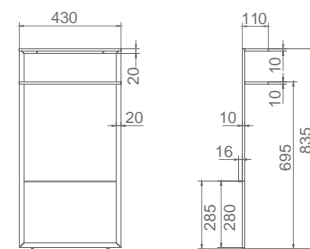

€/u
38061	PATAS DESIGN Altura pata 27cm ● 00 Cromo	49,2

		€/u
38062	PATAS Altura pata 27cm ● 00 Cromo	38,0