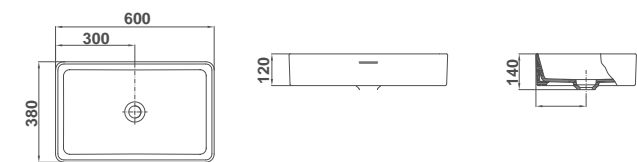

OPCIONES COLOR

1. 08 **NEGRO** 172,0   21 **BLANCO MATE** 172,0

+ OPCIONAL

1. 48434 Desagüe fijo abierto con tapa cerámica
   01 Blanco 31,8   08 Negro 39,5   21 Blanco Mate 39,5

Nota: Los lavabos Hera 60x38 se suministra en caja.