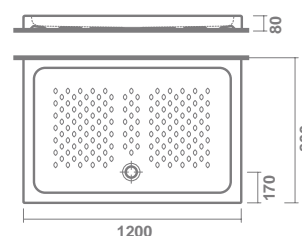

REPUESTOS Y ACCESORIOS

TN5020180000000 Válvula de desagüe $\varnothing$ 90 mm con tapa cromada. Altura 80 mm. **26,2** €/u