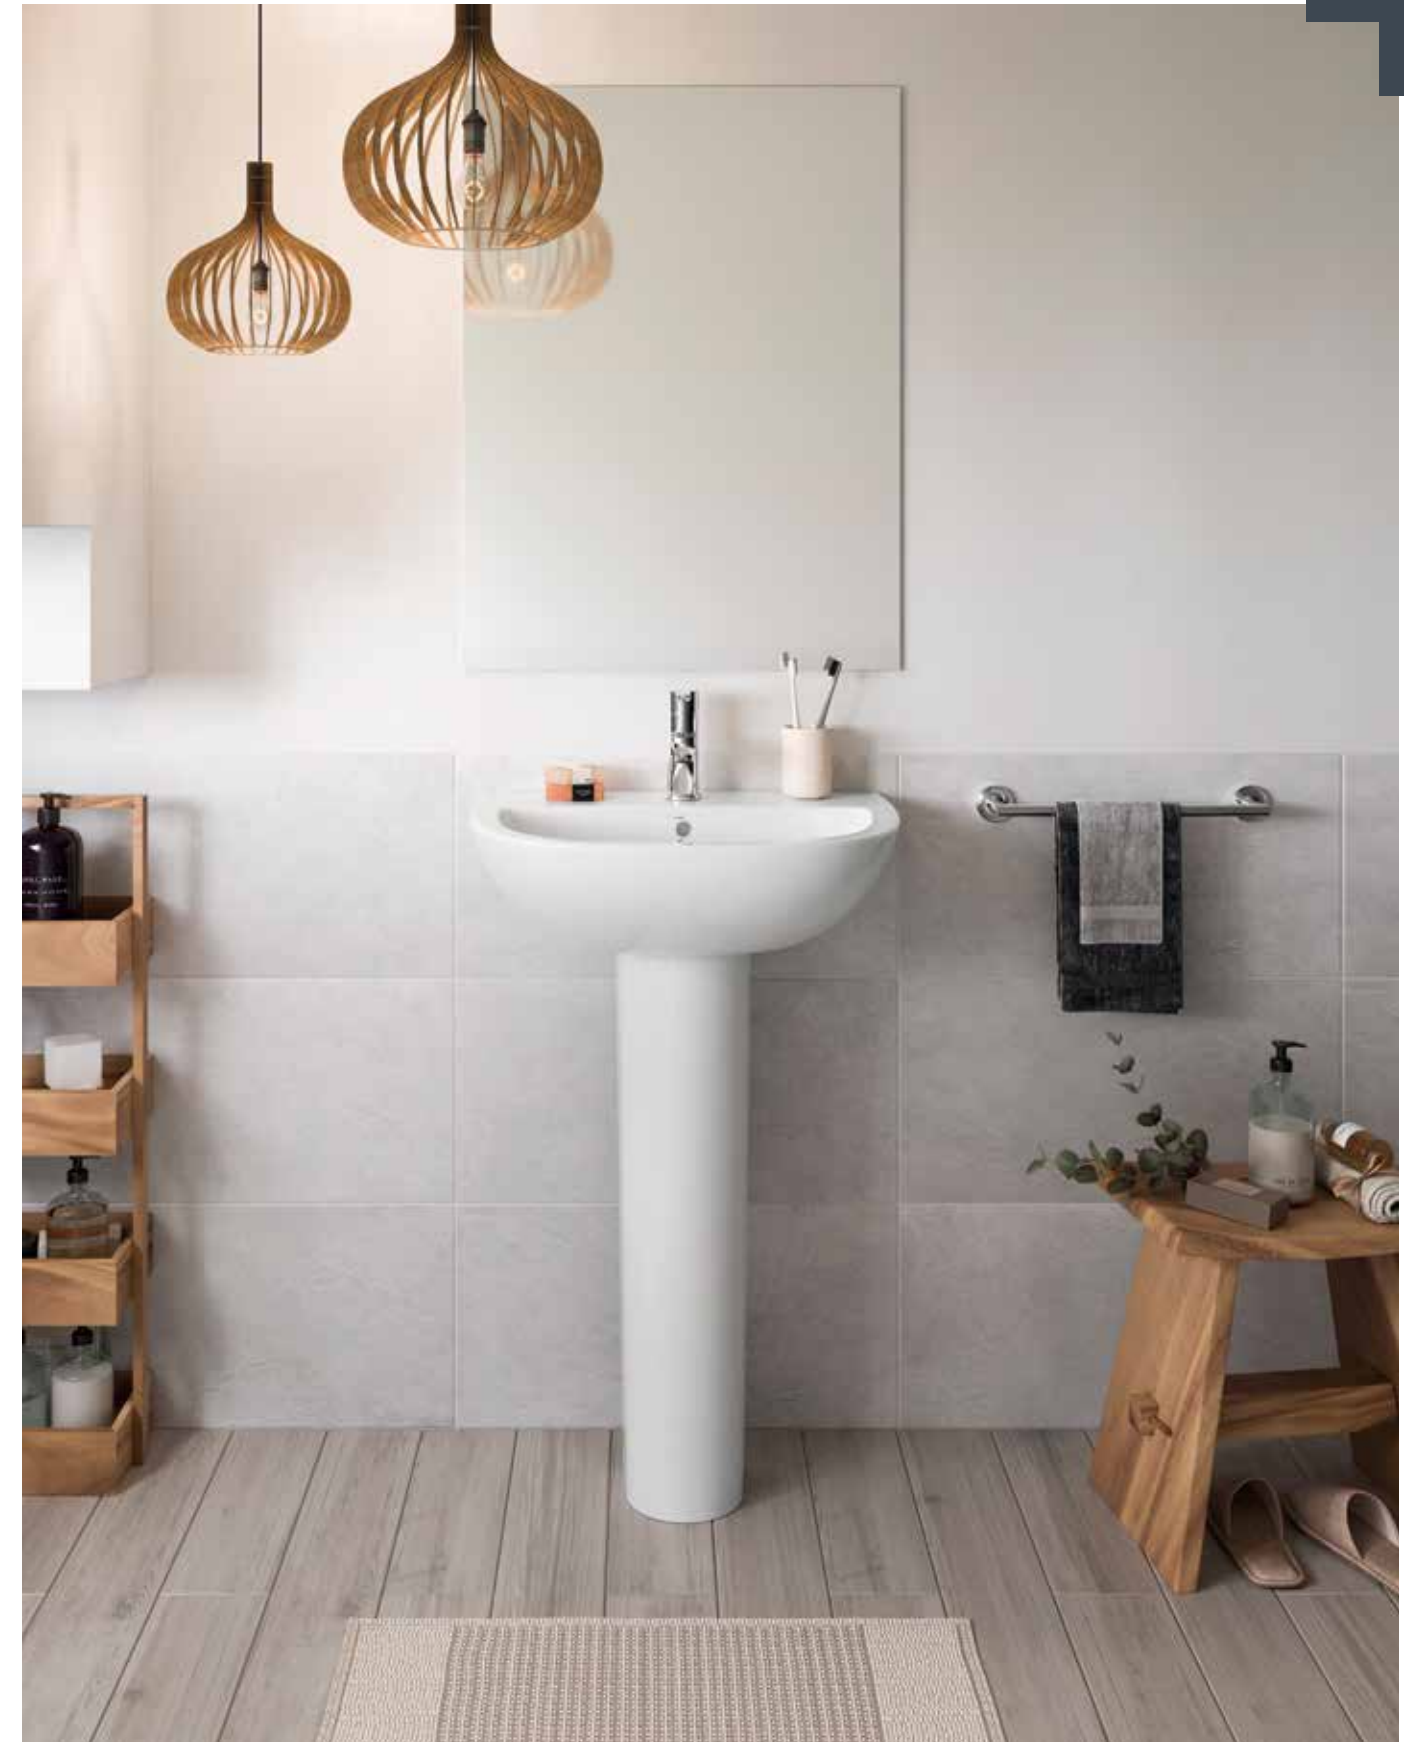

A	B
57030	600	450
57020	550	450
57010	500	400

57430 **PEDESTAL** 29,4

57432 **SEMIPEDestal** 29,4
Con juego de fijación