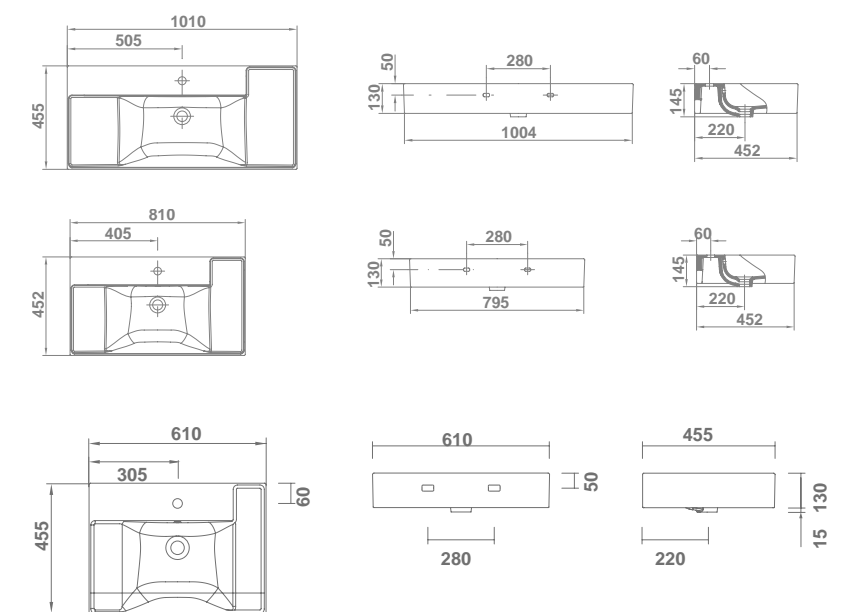

Murales

Lavabos

Albus

				€/u
ALBUS				
Con rebosadero y juego de fijación.				
10208	101x45 cm	 27,5	 21	225,0
10212	81x45 cm	 23,5	 21	190,0
10214	61x45 cm	 17	 32	169,0

Nota: Los lavabos murales se suministran en caja,