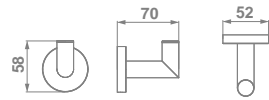

53148 PERCHA €/u 17,7