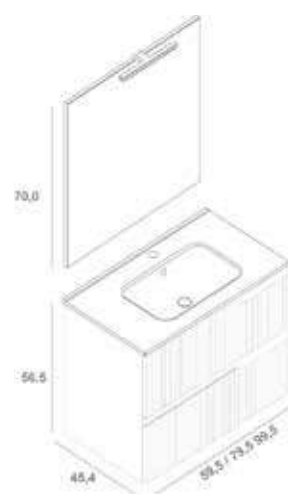

CAJÓN SUPERIOR CON ORGANIZADOR INTERIOR. EXTRACCIÓN TOTAL.