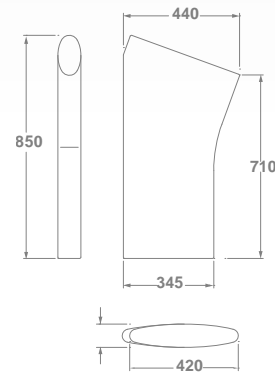

urinarios y piezas especiales

En venta hasta fin de existencias

Mare

29706 **SEPARADOR URINARIO** €/u
16,5 22 136,0

Zinc

10120 **VERTEDERO ZINC** €/u
(rejilla no incluida). 16 12 159,0
42,5x50x45 cm

10121 **REJILLA DE PVC** 18,0
VERTEDERO ZINC

Burgos-2

29901 **LAVADERO BURGOS-2** €/u
39x60x36 cm 23 30 167,0