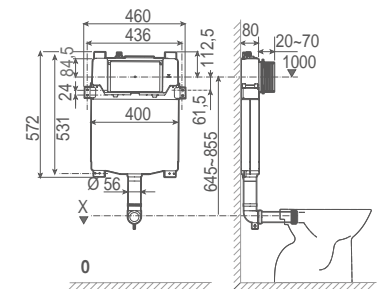

55482 **WC TANK EON COMPACT** €/u **127,7**

Sistema de instalación para inodoro no suspendido en pared de obra y pared ligera. Descarga 6/3L, 4,5/3L y 4/2L. Accesorios de instalación incluidos. Profundidad mínima para instalación: 80 mm. Sólo compatible con pulsadores Eon.