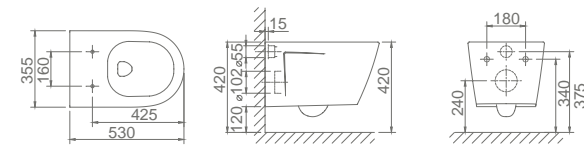

€/u
55483 WC FULL FRAME EON Sistema de instalación para inodoro suspendido en pared ligera. Descarga de 6/3L, 4,5/3L y 4/2L. Accesorios de instalación incluidos. Cisterna de 80 mm. Profundidad mínima para instalación: 107 mm (DN90/DN100). Codo ø90 o 110 mm. Solo compatible con pulsadores Eon.	220,6
5056769 PULSADOR EON 11 Cromo brillo.	43,8
CONJUNTO COMPLETO**	509,4

Otras posibilidades de instalación en páginas 136 - 150

Nota: *El conjunto inodoro completo está formado por: inodoro suspendido Rimless Vortex y asiento fijo. **El conjunto completo está formado por: inodoro suspendido, asiento fijo, WC Full Frame Eon y pulsador de doble descarga Eon 11 Cromo Brillo.