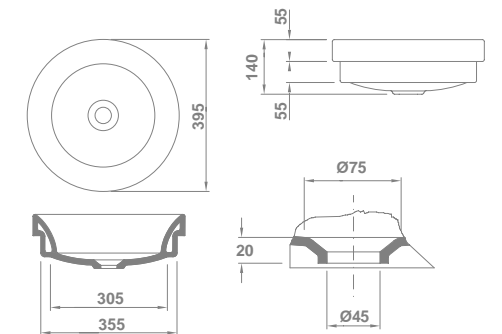

€/u

6,9 32 107,6

Nota: Los lavabos de bajo encimera se suministran en caja.

Semiempotrar

Lavabos

10225 **ALBUS**
45 cm €/u
15 32 143,0
Con rebosadero.
Con orificio de grifería.

04330 **CIRCLE**
Ø 39,5 cm €/u
7,6 48 187,6
Sin rebosadero. Sin orificio de grifería. Posibilidad de instalación de semiempotrar, de encimera o sobre-encimera. Plantilla de corte de Ø 36 cm para instalación de semiempotrar o de encimera.