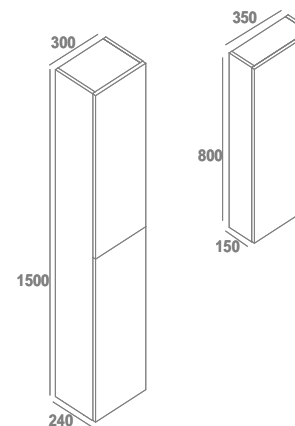

3 cajones

Espejo Kuadrat
100x80cm

Daily

3 cajones

DAILY		Blanco Brillo	Antracita Brillo**	Galet Brillo	Roble Rústico	€/u
80 cm	Conjunto (mueble + lavabo).	7895801	7895884	7895830	7895874	415,0
3 cajones	Pack *	7917701	7917784	7917730	7917774	505,0
100 cm	Conjunto (mueble + lavabo).	7895901	7895984	7895930	7895974	510,0
3 cajones	Pack *	7917801	7917884	7917830	7917874	592,0