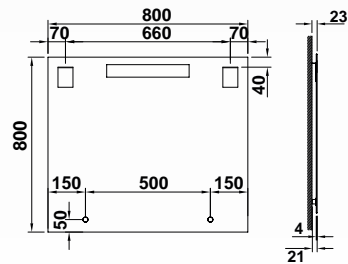

38477 **ESPEJO ADDOR 100X80 CM**
Iluminación led 15 W.

159,0