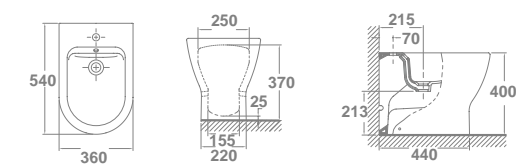

Nota: *El conjunto inodoro completo está formado por: inodoro para tanque bajo BTW rimless, tanque completo de 4/2 litros y asiento fijo. BTW: Pegado a la pared. ** El conjunto inodoro completo está formado por inodoro para tanque bajo BTW, tanque completo de 4,5/3litros y asiento fijo. El tanque Emma se suministra en caja