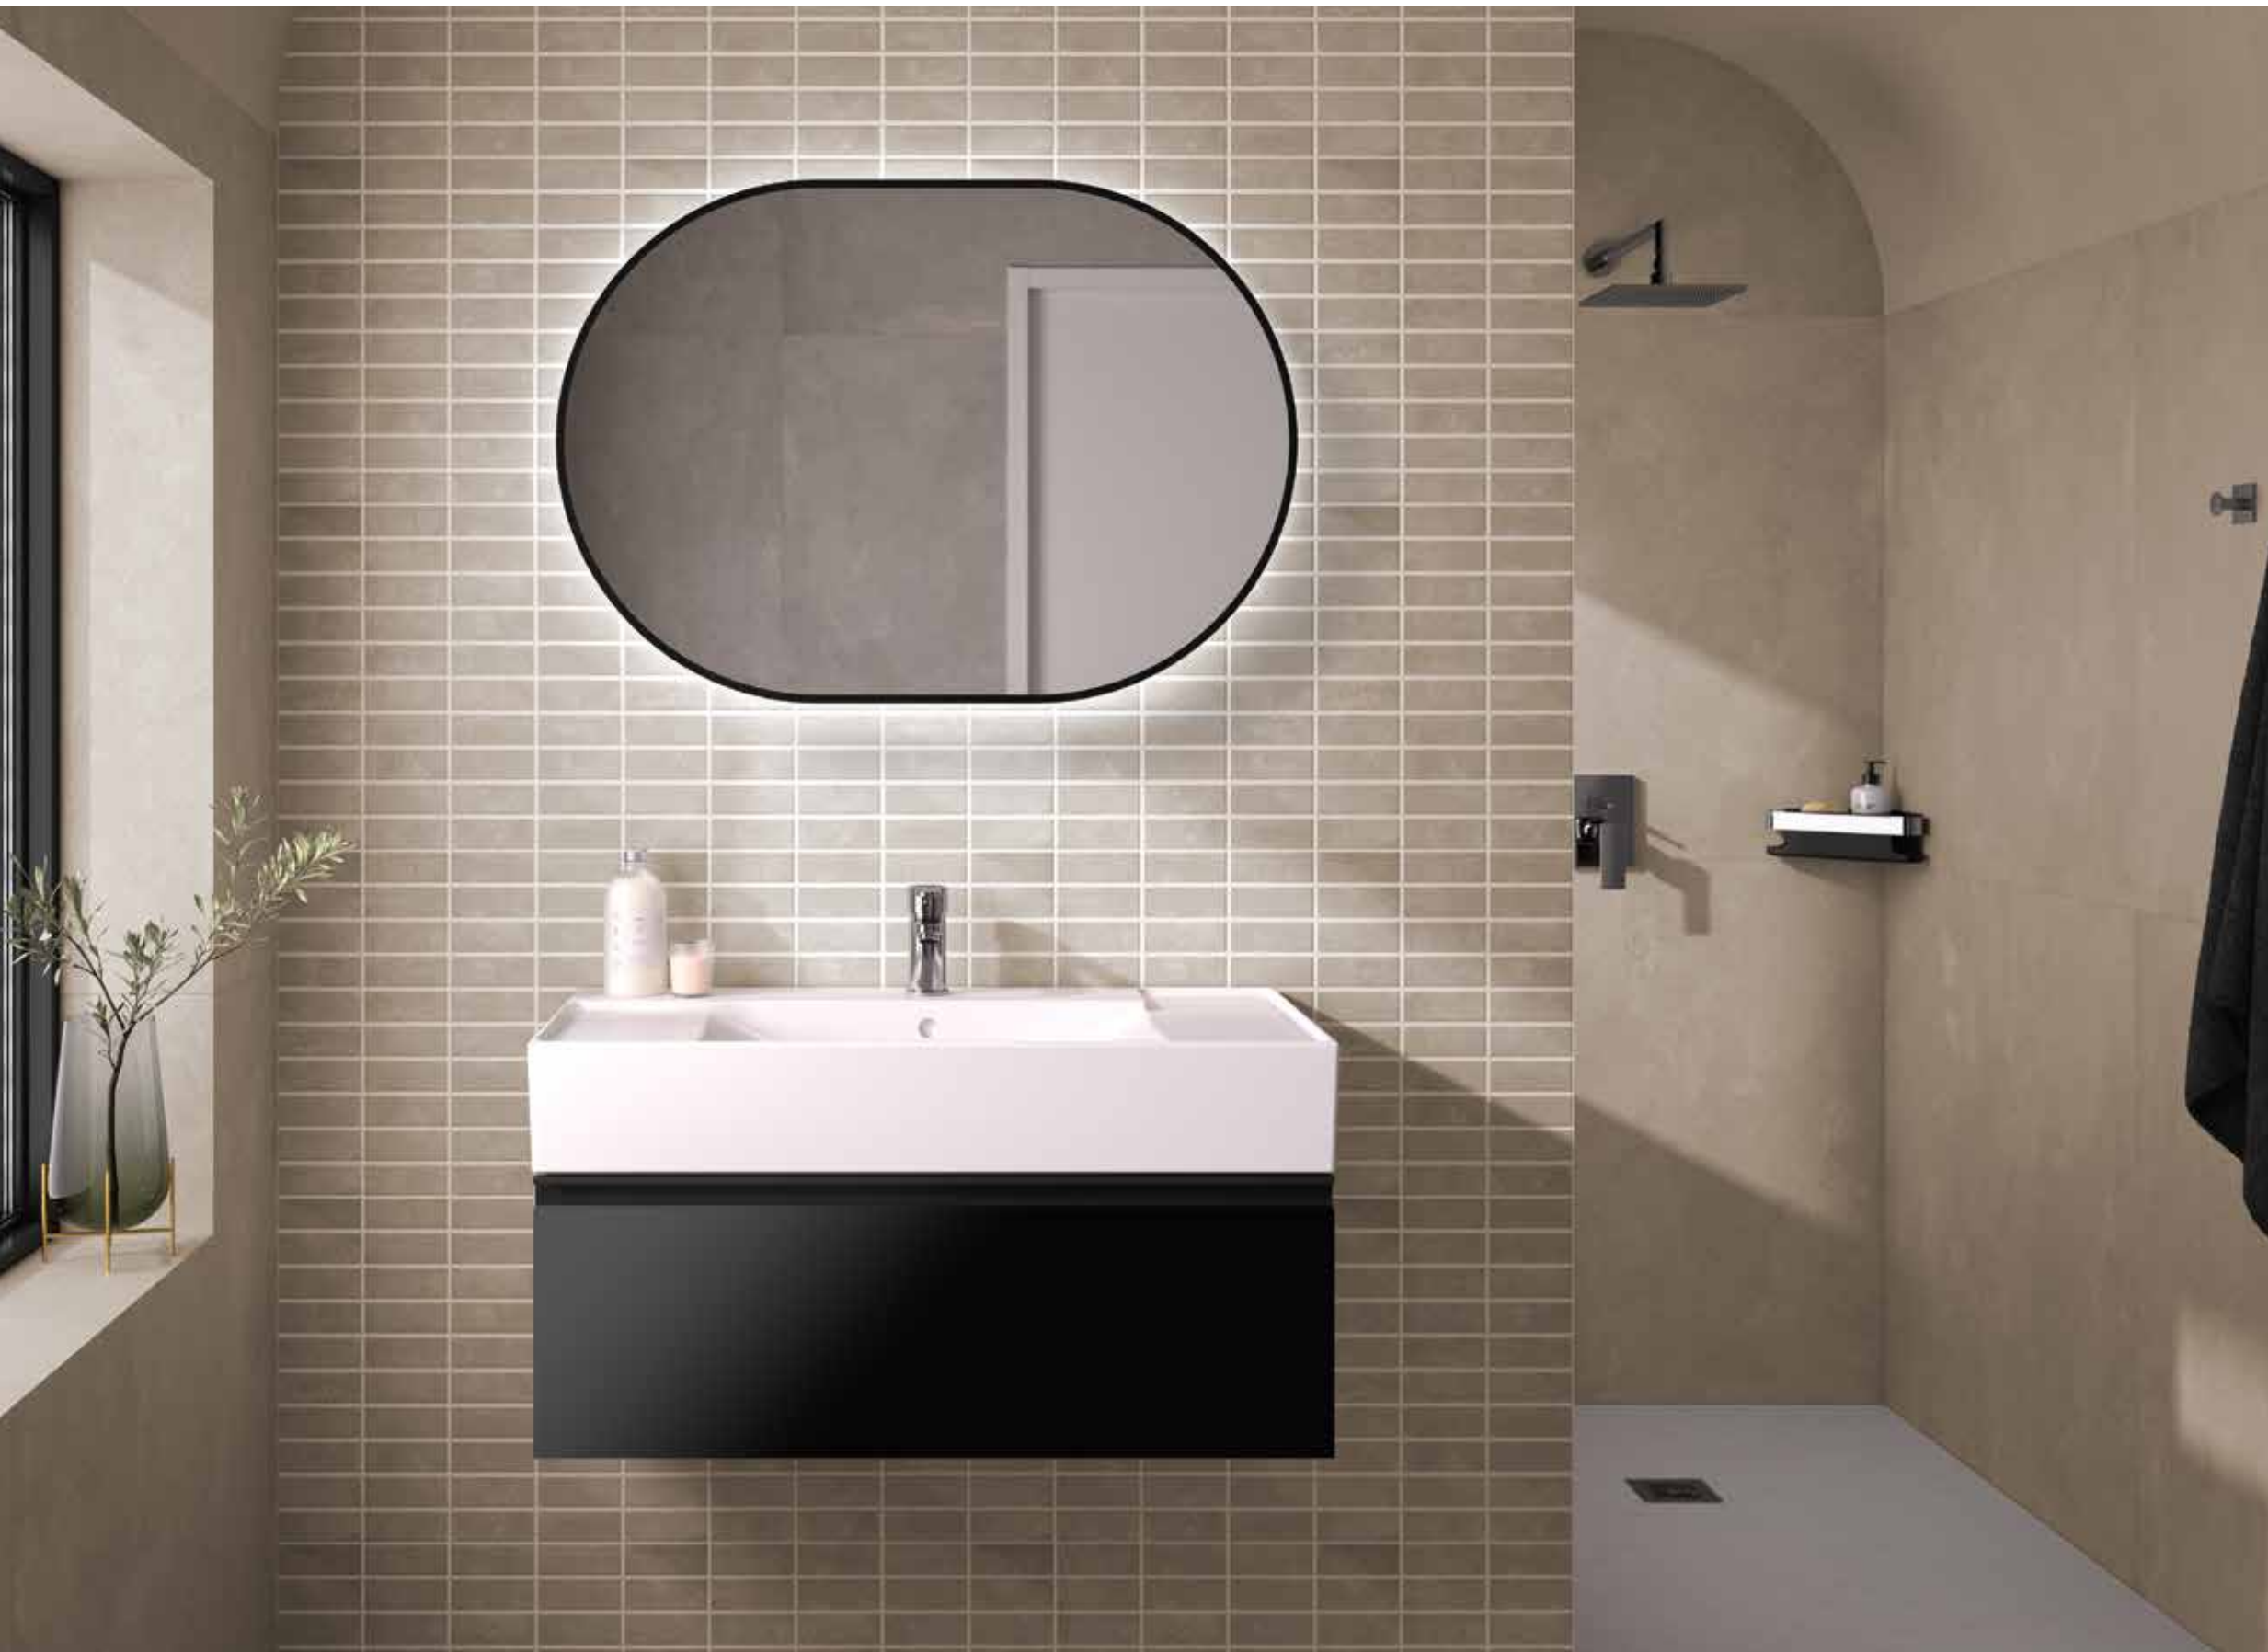

Luminaria
Kul

Espejo Lya-N
Ø 90cm

UÑERO INTEGRADO
EN EL DISEÑO.

Uñero integrado en el diseño

FESSURA		Blanco Mate	ARENA MATE	Nature	Beige Madera	€/u
80 cm	Conjunto (mueble + lavabo). Pack *	7903121	7903104	7903167	7903143	521,0
3 cajones		7923121	7923104	7923167	7923143	620,0
100 cm	Conjunto (mueble + lavabo). Pack *	7903221	7903204	7903267	7903243	604,0
3 cajones		7923221	7923204	7923267	7923243	731,0

FESSURA	Blanco Mate	Arena Mate	Nature	Beige Madera	€/u
Columna 30X150X24 cm 2 puertas con 3 estantes interiores	3807421	3807404	3807467	3807443	302,0

Pack: mueble+lavabo+espejo Only+luminaria Daily 30 LED 8W.