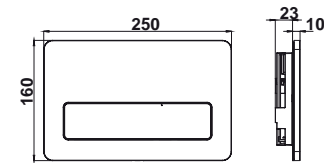

EON 3

5056400 **PULSADOR ANTIVANDÁLICO** €/u
Acero inoxidable.
Pulsador simple.

154,2