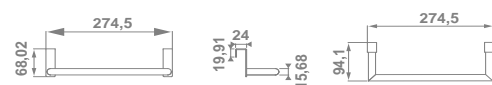

53144 SOPORTE SECADOR COLGANTE €/u 32,0
● 00 Cromo ● 02 Negro