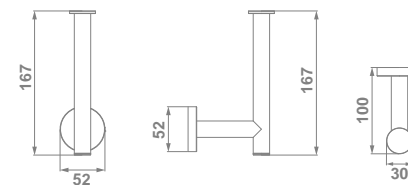

53154 PORTARROLLOS DE RESERVA €/u 29,7