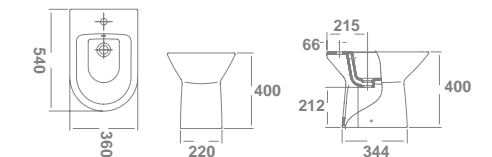

47366 **BIDÉ**
54 x 36 cm
Con juego de anclaje.