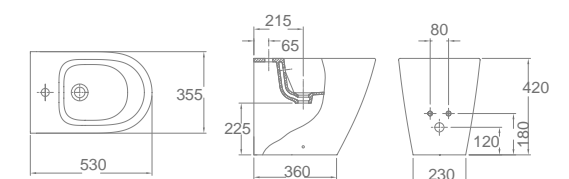

Nota: *El conjunto inodoro completo está formado por: Inodoro para tanque bajo BTW rimless Vortex, tanque completo y asiento fijo.