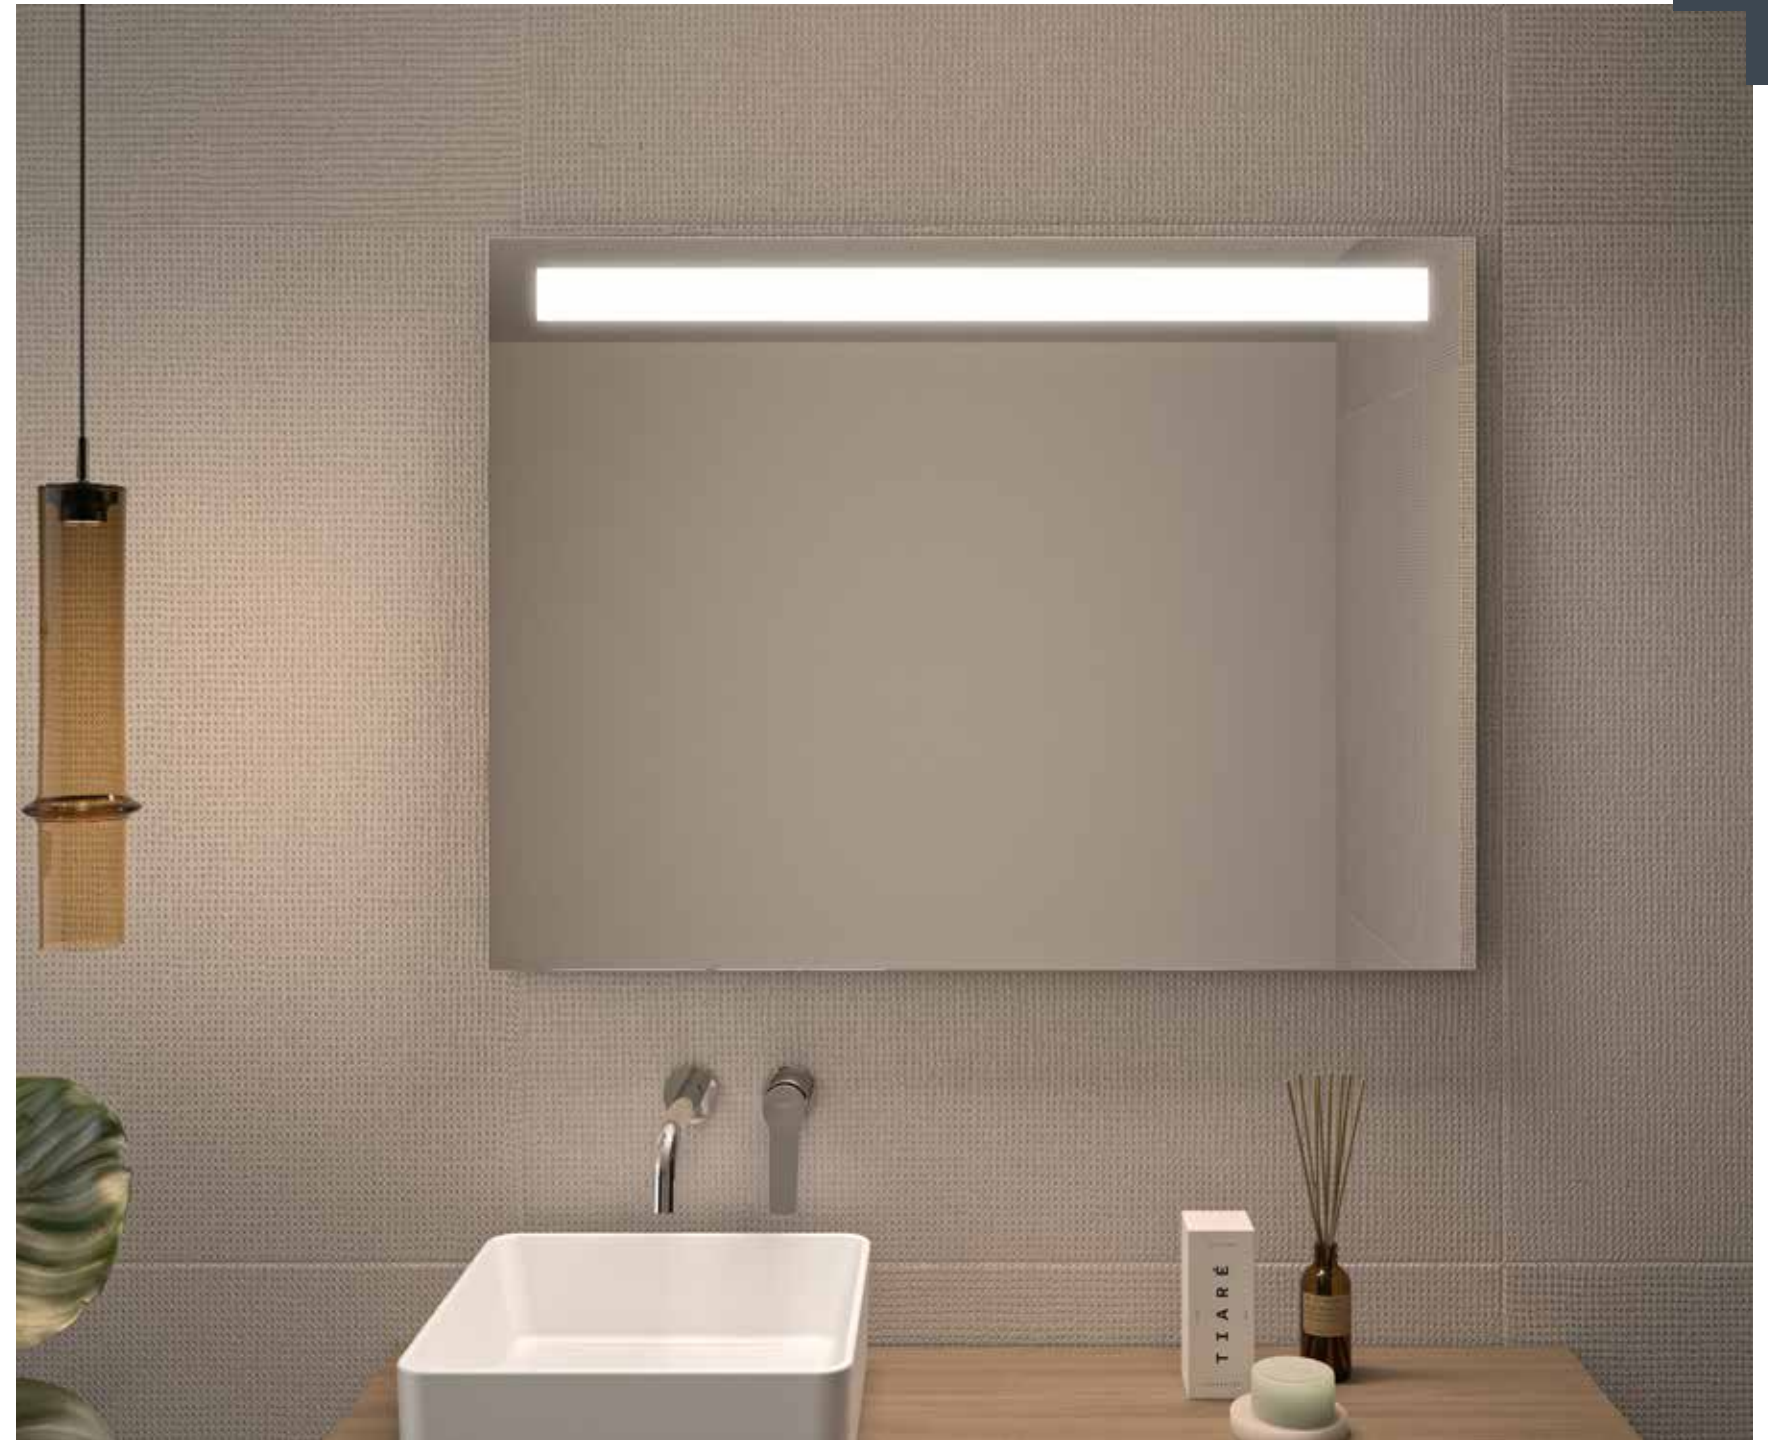

38504 ESPEJO IRON Ø 100 CM 282,0
ILUMINACIÓN LED 30W

● 02 Negro ● 01 Blanco ● 52 Oro

Espejos y luminarias

Espejos con luz integrada LED **SAMSUNG**

€/u

ESPEJO ADDOR
Espejo con iluminación directa.
50 mm de altura del arenado.
Temperatura de color 4000K.
Alta luminosidad.

38475 **ESPEJO ADDOR 60X80 CM**
Iluminación led 10 W.

112,0

38476 **ESPEJO ADDOR 80X80 CM**
Iluminación led 12 W.

137,0

38477 **ESPEJO ADDOR 100X80 CM**
Iluminación led 15 W.

159,0

Espejos y luminarias

Espejos con luz integrada LED **SAMSUNG**

espejos y luminarias

ESPEJO ANNE 50X100 CM 38514 **50X100 CM** 184,0

Iluminación ambiente perimetral.
Led 30W.
Temperatura de color 4000K.
Cristal de 4 mm.
Profundidad 3 cm.

€/u

ESPEJO KUADRAT 38506 ESPEJO KUADRAT **60X80CM**