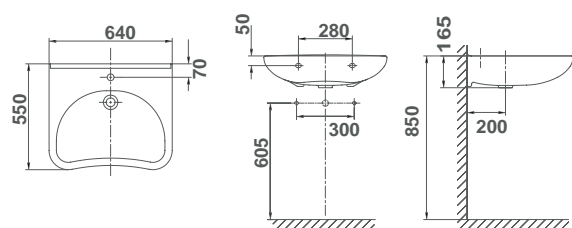

39300 **MONOMANDO DE LAVABO** €/u **81,5**

Maneta gerontológica. Enlaces de alimentación flexible de 3/8".