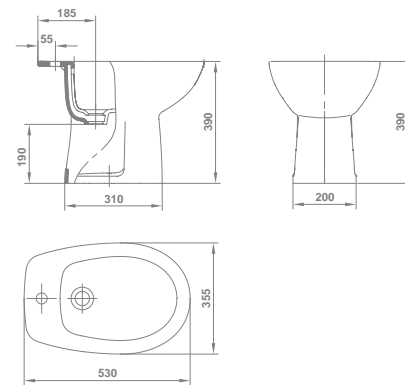

Nota: *El conjunto inodoro completo está formado por: inodoro para tanque bajo, tanque completo de doble pulsador y asiento fijo PP.