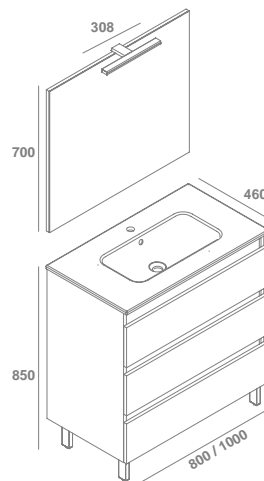

DAILY		Blanco Brillo	Antracita Brillo**	Galet Brillo	Roble Rústico	€/u
80 cm	Conjunto (mueble + lavabo).	7895801	7895884	7895830	7895874	415,0
3 cajones	Pack *	7917701	7917784	7917730	7917774	505,0
100 cm	Conjunto (mueble + lavabo).	7895901	7895984	7895930	7895974	510,0
3 cajones	Pack *	7917801	7917884	7917830	7917874	592,0