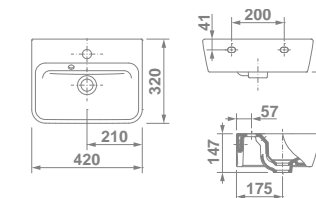

€/u

27085 **EMMA SQUARE** **95,3**
42x32 cm

Con rebosadero y juego de fijación. Posibilidad de instalación mural o sobre-encimera.