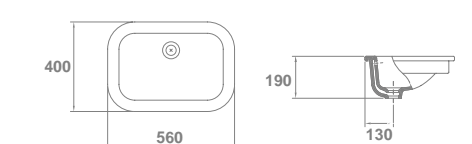

29220 **EGEO**
57x42 cm
Con rebosadero y juego de fijación. Sin orificio de grifería. Plantilla de corte de 50 x 35,2 cm

€/u

7,3 32 83,0