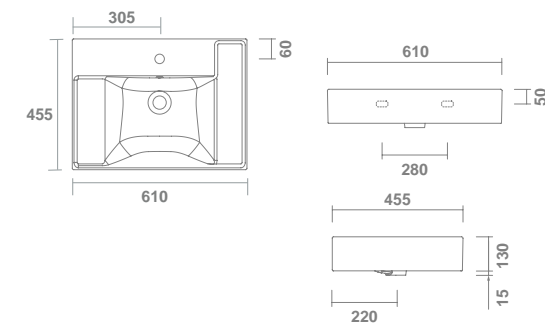

En venta hasta fin de existencias €/u

10213 **ALBUS**
61 x 45 cm
Con rebosadero. Con orificio de grifería.

17 32

169,0