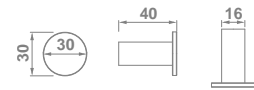

53149 PERCHA RECTA €/u 17,7