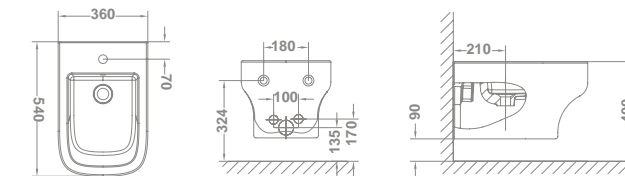

€/u
55413 BIDÉ FRAME EON COMPACT Soporte para bidé. Accesorios de instalación incluidos. Profundidad mínima de 9 cm	220,4

Nota: *El conjunto inodoro completo está formado por: inodoro suspendido rimless y asiento fijo. **El conjunto completo está formado por: inodoro suspendido, asiento fijo, WC Full Frame Eon y pulsador de doble descarga Eon 3 Cromo Brillo.