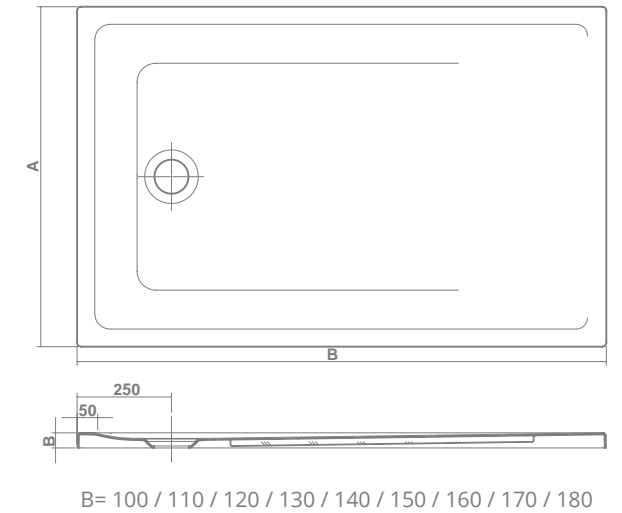

rectangulares

70

PLATO VITA-N
A= 70cm

4-5 cm de altura.
Válvula de desagüe no incluida

	€/u
6655001 100x70x4 cm	205,0
6655201 120x70x4 cm	230,0
6655401 140x70x4 cm	251,0
6655601 160x70x5 cm	282,0
6655701 170x70x5 cm	292,0

80

PLATO VITA-N
A= 80cm

4-5 cm de altura.
Válvula de desagüe no incluida

	€/u
6656001 100x80x4 cm	215,0
6656101 110x80x4 cm	236,0
6656201 120x80x4 cm	246,0
6656301 130x80x4 cm	261,0
6656401 140x80x4 cm	282,0
6656501 150x80x5 cm	297,0
6656601 160x80x5 cm	307,0
6656701 170x80x5 cm	328,0
6656801 180x80x5 cm	338,0

+ REPUESTOS Y ACCESORIOS

	€/u
TN5020180000000 Válvula de desagüe de $\varnothing$ 90 mm con tapa cromada. Altura 80 mm.	26,2

Nota: Los platos de ducha acrílicos se suministran con caja.

rectangulares

90

PLATO VITA-N
A= 90cm

4-5 cm de altura.
Válvula de desagüe no incluida

	€/u
6657001 100x90x4 cm	261,0
6657201 120x90x4 cm	302,0
6657401 140x90x4 cm	338,0
6657601 160x90x5 cm	374,0

+ REPUESTOS Y ACCESORIOS

	€/u
TN5020180000000 Válvula de desagüe de $\varnothing$ 90 mm con tapa cromada. Altura 80 mm.	26,2

Nota: Los platos de ducha acrílicos se suministran con caja.