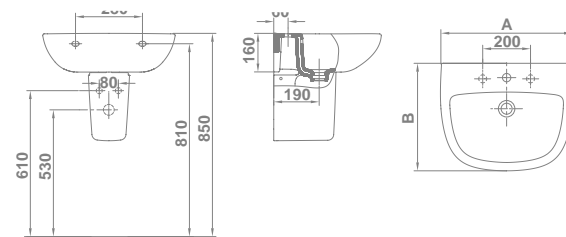

Lizz

LAVABO

Con rebosadero y juego de fijación.
Posibilidad de instalación con pedestal,
semipedestal o mural.

€/u

57030 **60x45 cm** 47,7

57020 **55x45 cm** 44,1

57010 **50x40 cm** 43,1

	A	B
57030	600	450
57020	550	450
57010	500	400

57430 **PEDESTAL** 29,4

57432 **SEMIPEDestal** 29,4
Con juego de fijación