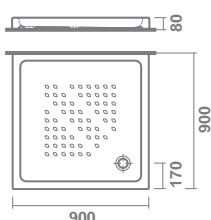

REPUESTOS Y ACCESORIOS

TN5020180000000 Válvula de desagüe $\varnothing$ 90 mm con tapa cromada. Altura 80 mm. **26,2** €/u

Nota: Los platos de ducha de porcelana se suministran sin válvula de desagüe y sin caja.