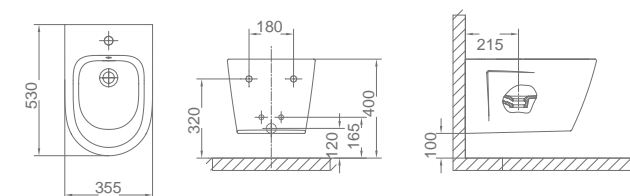

€/u
35362 BIDÉ SUSPENDIDO 53 x 35,5 cm Fijación oculta incluida	161,0