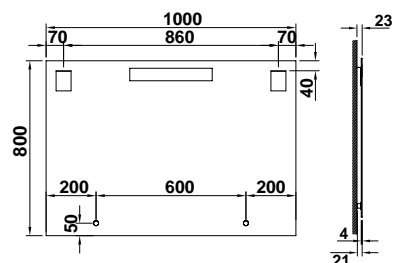

Espejos y luminarias

Espejos con luz integrada LED **SAMSUNG**

€/u

ESPEJO ADDOR
Espejo con iluminación directa.
50 mm de altura del arenado.
Temperatura de color 4000K.
Alta luminosidad.

38475 **ESPEJO ADDOR 60X80 CM**
Iluminación led 10 W.

112,0

38476 **ESPEJO ADDOR 80X80 CM**
Iluminación led 12 W.

137,0

38477 **ESPEJO ADDOR 100X80 CM**
Iluminación led 15 W.

159,0