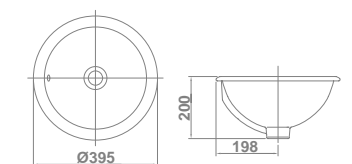

Nota: Los lavabos de semiempotrar se suministran en caja.