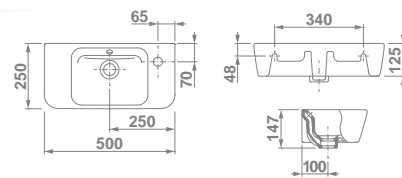

En venta hasta fin de existencias