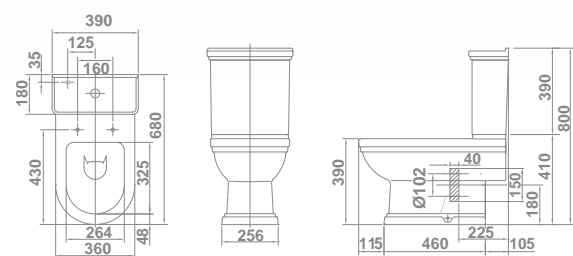

€/u

12120 **INODORO** 68 x 36 cm 323,0

Con salida dual y juego de anclaje. Para instalación con salida vertical es necesario codo. Ver ref. en repuestos. Para instalación con salida horizontal no es necesario codo.

12540 **TANQUE BAJO CON TAPA** y mecanismo de doble pulsador Alimentación inferior izquierda. 262,0

5161001 **ASIENTO DE MADERA FIJO** Blanco. 118,6

5161101 **ASIENTO DE MADERA CON CAÍDA AMORTIGUADA** Blanco. 179,5

5161085 **ASIENTO DE MADERA FIJO** Nogal. 118,6

5161185 **ASIENTO DE MADERA CON CAÍDA AMORTIGUADA** Nogal. 179,5

CONJUNTO INODORO COMPLETO 703,6

€/u

12360 **BIDÉ** 58 x 36 cm con juego de anclaje. 276,0