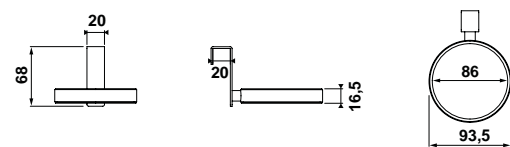

53145 SOPORTE PLANCHA PELO COLGANTE €/u
● 00 Cromo ● 02 Negro 44,0