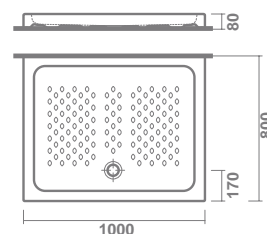

GYDA

8 cm de altura sin válvula de
desagüe de 90 mm

10928 **140X70 cm** **288,0** €/u

GYDA
100x80 cm

GYDA

8 cm de altura sin válvula de
desagüe de 90 mm

10929 **100X80 cm** **214,2** €/u

GYDA
120x80 cm