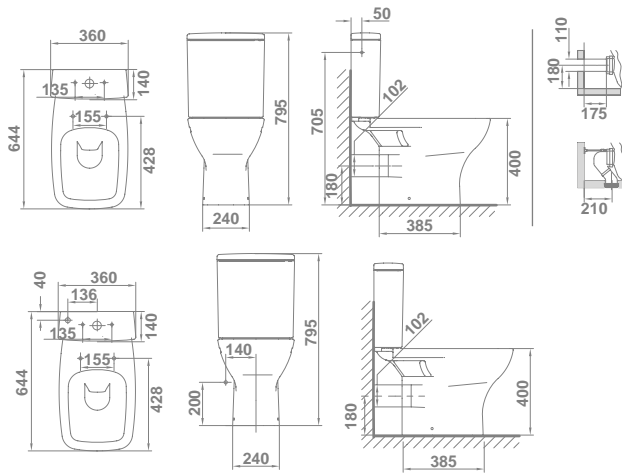

€/u
05120 INODORO PARA TANQUE BAJO 64 x 35 cm Con salida dual y juego de anclaje.	135,3
05540 TANQUE BAJO CON TAPA y mecanismo de doble pulsador. Alimentación inferior izquierda.	97,4
05545 TANQUE BAJO CON TAPA y mecanismo de doble pulsador. Alimentación lateral.	97,4
51326 ASIENTO SLIM FIJO	45,1
51327 ASIENTO CON CAÍDA AMORTIGUADA SLIM	74,8
51322 ASIENTO FIJO	45,1
51323 ASIENTO CON CAÍDA AMORTIGUADA	74,8
CONJUNTO INODORO COMPLETO*	277,8

	€/u
05160 INODORO PARA TANQUE BAJO BTW 60 x 35 cm Con salida dual y juego de anclaje. Para instalación con salida vertical es necesario codo. Para instalación con salida horizontal no es necesario codo. Ver ref. en respuestas.	169,1
05581 TANQUE BAJO CON TAPA y mecanismo de doble pulsador. Alimentación inferior izquierda.	97,4
05580 TANQUE BAJO CON TAPA y mecanismo de doble pulsador. Alimentación lateral.	97,4
51326 ASIENTO SLIM FIJO	45,1
51327 ASIENTO CON CAÍDA AMORTIGUADA SLIM	74,8
51322 ASIENTO FIJO	45,1
51323 ASIENTO CON CAÍDA AMORTIGUADA	74,8
CONJUNTO INODORO COMPLETO*	311,6