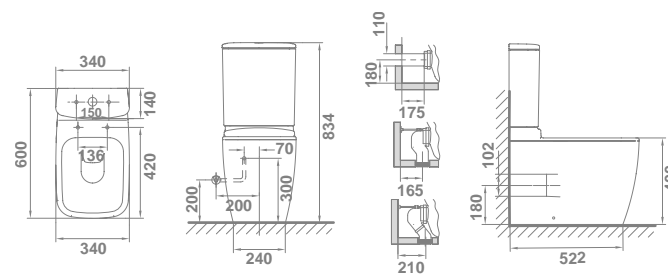

€/u
34360	BIDÉ BTW 54 x 34 cm Con juego de anclaje.	218,0
51316	TAPA PARA BIDÉ	75,9
51317	TAPA PARA BIDÉ CON CAÍDA AMORTIGUADA	116,9