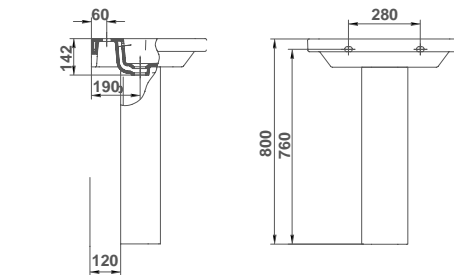

Street Square

			€/u
LAVABO			
Con rebosadero y juego de fijación. Posibilidad de instalación con pedestal, semipedestal o mural.			
05030	60x45 cm		88,2
05040	55x45 cm		78,9

			€/u
PEDESTAL			
25430			59,0
SEMIPEDestal			
05432			55,9
Con juego de fijación.			

			€/u
05035	LAVABO DE ENCIMERA 60x45 cm		89,7
Con rebosadero. Instalación de encimera pegado a la pared. Plantilla de corte de 53,6x41,8 cm			

			€/u
05045	LAVABO DE ENCIMERA 55x45 cm		80,5
Con rebosadero. Instalación de encimera pegado a la pared. Plantilla de corte de 48,7x41,8 cm