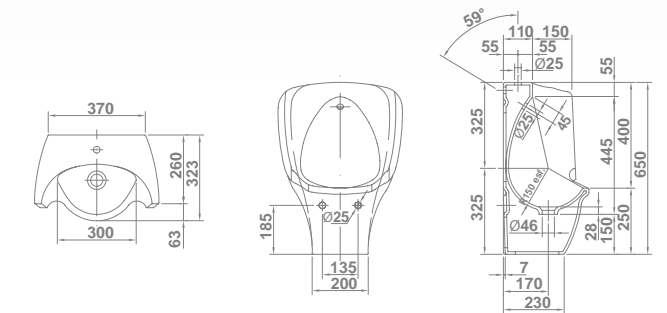

		€/u
22700	URINARIO ARQ. 31x29x52,5 cm con tapa, con sifón y juego de fijación.	272,0

Repuestos

53505	Bolsa accesorios urinario Minor y Arq. (sifón desagüe, racor, goma).	59,6
-------	--	------

Argos

		€/u
29700	URINARIO ARGOS 47x32,5x65 cm con rociador, válvula-desagüe, sifón, pletina y juego de fijación.	268,0