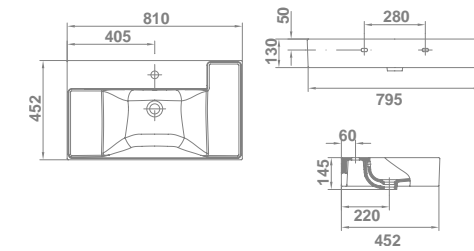

10207 **ALBUS**
101 x 45 cm
Con rebosadero. Con orificio de grifería.

27,5 21

226,0

En venta hasta fin de existencias €/u

10211 **ALBUS**
81 x 45 cm
Con rebosadero. Con orificio de grifería.

23,5 21

190,0

En venta hasta fin de existencias €/u