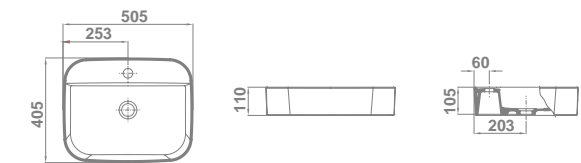

OPCIONES COLOR

08 **NEGRO** 150,0

21 **BLANCO MATE** 150,0

Válvula de desagüe up-down con tapa porcelánica incluida

Nota: Los lavabos Mod se suministra en caja.

* Lavabo con válvula up-down incluida. Debe utilizarse sifón de suelo como protección contra desbordamiento.