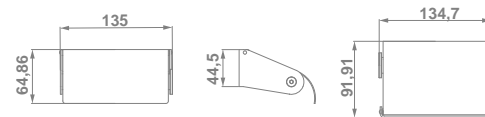

53152 PORTARROLLOS CON TAPA €/u 38,0