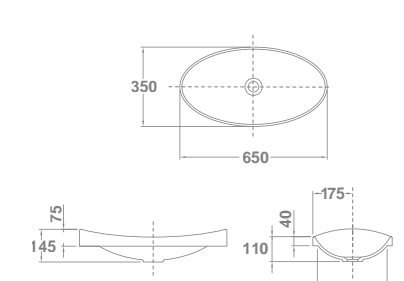

€/u

200,0

OPCIONES COLOR

08 **NEGRO** 250,0

21 **BLANCO MATE** 250,0

33050 **KLEA** 65x35 cm
 Sin rebosadero. Plantilla de corte de 53x32 cm

€/u

150,0