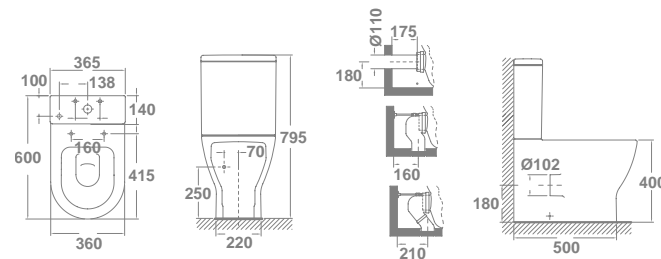

€/u
30260 INODORO PARA TANQUE BAJO BTW RIMLESS	237,3
60 x 36 cm Con salida dual y juego de anclaje. Para instalación con salida vertical es necesario codo. Para instalación con salida horizontal no es necesario codo. Ver ref. en respuestos.	
27560 TANQUE BAJO CON TAPA	149,7
4L 2L y mecanismo de doble pulsador. Alimentación inferior izquierda.	
51664 ASIENTO FIJO SLIM	60,0
51665 ASIENTO CON CAÍDA AMORTIGUADA SLIM	92,8
51660 ASIENTO FIJO	60,0
51661 ASIENTO CON CAÍDA AMORTIGUADA	92,8
CONJUNTO INODORO COMPLETO*	447,0

	€/u
30160 INODORO PARA TANQUE BAJO BTW COMPACT	198,9
60 x 36 cm Con salida dual y juego de anclaje. Para instalación con salida vertical es necesario codo. Para instalación con salida horizontal no es necesario codo. Ver ref. en respuestos.	
27558 TANQUE BAJO CON TAPA	133,8
4,5L 3L y mecanismo de doble pulsador. Alimentación inferior izquierda.	
51664 ASIENTO FIJO SLIM	60,0
51665 ASIENTO CON CAÍDA AMORTIGUADA SLIM	92,8
51660 ASIENTO FIJO	60,0
51661 ASIENTO CON CAÍDA AMORTIGUADA	92,8
CONJUNTO INODORO COMPLETO**	392,7

	€/u
30360 BIDÉ BTW	130,7
54 x 36 cm Con juego de anclaje.	
51670 TAPA PARA BIDÉ	59,5