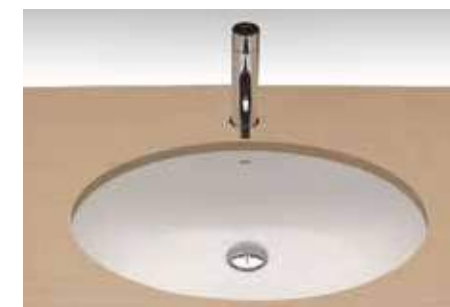

29220 **EGEO**
57x42 cm
Con rebosadero y juego de fijación. Sin orificio de grifería. Plantilla de corte de 50 x 35,2 cm

€/u

7,3 32 83,0