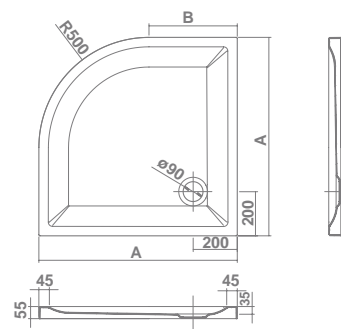

A	B
800x800	800	300
900x900	900	400