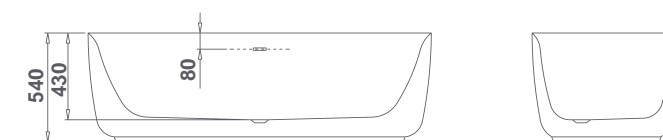

acrílicas rectangulares

M i d

Mid exenta

acrílica rectangular

€/u

60001 **MID EXENTA*** 2.250,0
De 170x73,7 cm, con desagüe automático.

CARACTERÍSTICAS TÉCNICAS

- Bañera exenta para instalación en isla.
- Faldón integrado (one piece).
- Grandes dimensiones: 170x73,7 cm
- Altura cubeta: 43 cm
- Altura total bañera: 54 cm
- Desagüe automático de 52 mm