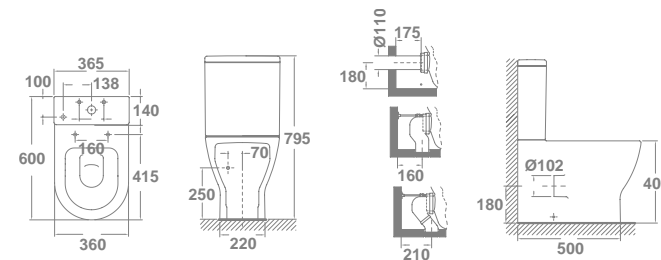

Nota: *El conjunto inodoro completo está formado por: inodoro para tanque bajo BTW rimless, tanque completo de 4/2 litros y asiento amortiguado. BTW: Pegado a la pared. Todas las piezas se suministran en caja.