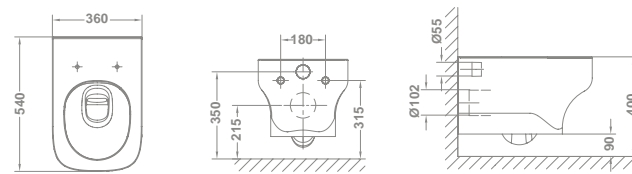

€/u
55483 WC FULL FRAME EON Sistema de instalación para inodoro suspendido en pared ligera. Descarga de 6/3L, 4,5/3L y 4/2L. Accesorios de instalación incluidos. Profundidad mínima: 108/125 mm (DN90/DN100). Codo ø90 o 110 mm	220,6
5056369 PULSADOR DE DOBLE DESCARGA EON 3 Cromo brillo.	43,8
CONJUNTO COMPLETO**	528,8

Otras posibilidades de instalación en páginas 136 - 150