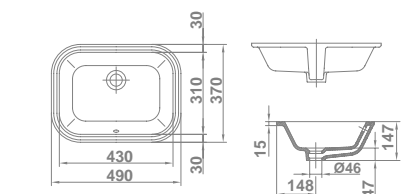

Nota: Los lavabos de bajo encimera se suministran en caja.