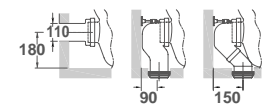

Iria

- | | | |
|-----------------------------------|---|---------------|
| | | €/u |
| 35840 | INODORO PARA TANQUE ALTO BTW RIMLESS VORTEX
53 x 35,5 cm
Con salida dual y juego de anclaje. Para instalación con salida vertical es necesario codo. | 28,2 16 170,0 |
| 51180 | ASIENTO FIJO | 47,0 |
| 51181 | ASIENTO CON CAÍDA AMORTIGUADA | 55,0 |
| CONJUNTO INODORO COMPLETO* | | 217,0 |