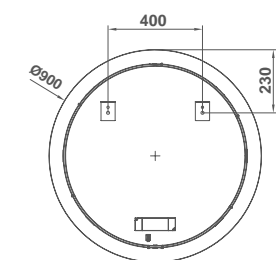

38493 ESPEJO LYA-N DE Ø 90 CM 270,0