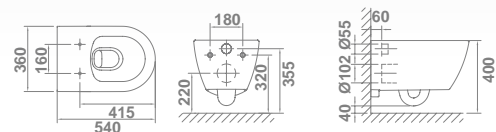

Emma

En venta hasta fin de existencias

€/u

30140	INODORO PARA TANQUE ALTO BTW 54 x 36 cm Con salida dual y juego de anclaje. Para instalación con salida vertical es necesario codo. Para instalación con salida horizontal no es necesario codo. Ver ref. en respuestas.	 	231,1
51664	ASIENTO FIJO SLIM		60,0
51665	ASIENTO CON CAÍDA AMORTIGUADA SLIM		92,8
51660	ASIENTO FIJO		60,0
51661	ASIENTO CON CAÍDA AMORTIGUADA		92,8
	CONJUNTO INODORO COMPLETO*		291,1

Nota: * El conjunto inodoro completo está formado por: inodoro para tanque alto BTW y asiento fijo. BTW: Pegado a la pared.

Emma suspendida

Acabado negro

Acabado blanco mate

	€/u
3027308 INODORO SUSPENDIDO RIMLESS NEGRO 54 x 36 cm Con salida horizontal. Fijación oculta incluida.	284,0
5166108 ASIENTO CON CAÍDA AMORTIGUADA Negro.	111,2
CONJUNTO INODORO COMPLETO*	395,2