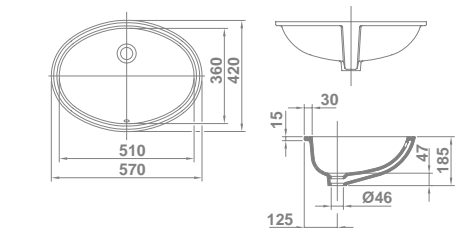

€/u

10,3 32 99,4

29220 **EGEO**
57x42 cm
 Con rebosadero y juego de fijación. Sin orificio de grifería. Plantilla de corte de 50 x 35,2 cm

€/u

7,3 32 83,0

26020 **FLEX**
49x37 cm
 Con rebosadero y juego de fijación. Sin orificio de grifería. Plantilla de corte de 42,5 x 30,5 cm