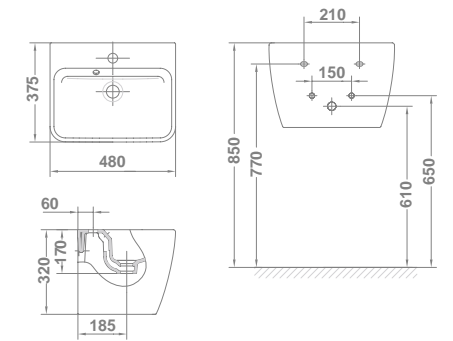

22,1 32 200,0

12430 **PEDESTAL**

16,7 12 124,0

Noble

€/u

12120 **INODORO** 68 x 36 cm 323,0

Con salida dual y juego de anclaje. Para instalación con salida vertical es necesario codo. Ver ref. en repuestos. Para instalación con salida horizontal no es necesario codo.

En venta hasta fin de existencias

			€/u
LAVAMANOS 42X32 CM			
Con rebosadero y juego de fijación. Posibilidad de instalación mural o sobre-encimera.			
27085	42X32 CM		95,3

En venta hasta fin de existencias

			€/u
LAVAMANOS 48X37,5 CM			
Con pedestal integrado, rebosadero y juego de fijación. Instalación mural.			
27075	48X37,5 CM		142,5

			€/u
LAVABO			
Con rebosadero y juego de fijación. Posibilidad de instalación con pedestal, semipedestal, mural o sobre-encimera.			
27020	65x45 cm		120,4
27010	60x45 cm		108,1
27000	55x45 cm		105,6