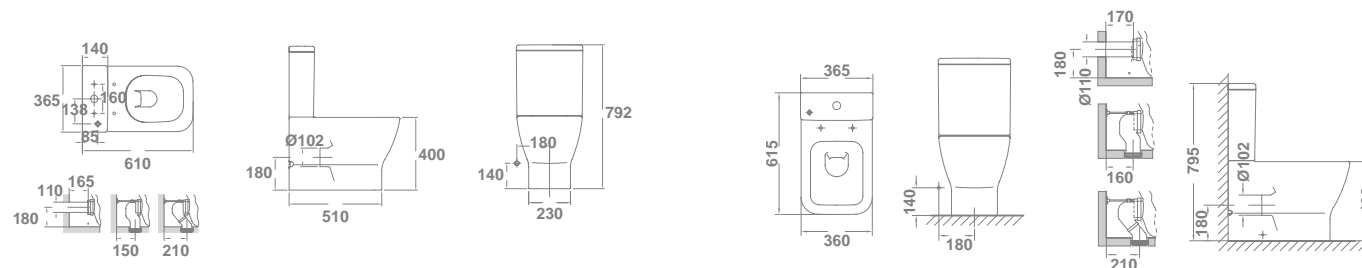

Nota: *El conjunto inodoro completo está formado por: inodoro para tanque bajo BTW rimless, tanque completo 4/2 litros y asiento fijo. **El conjunto inodoro completo está formado por: inodoro para tanque bajo BTW, tanque completo 4,5/3 litros y asiento fijo. BTW: Pegado a la pared. Todas las piezas se suministran en caja.