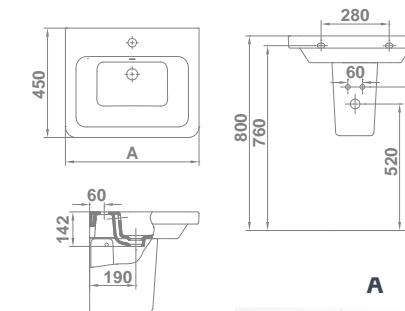

			€/u
05035	LAVABO DE ENCIMERA 60x45 cm		89,7
Con rebosadero. Instalación de encimera pegado a la pared. Plantilla de corte de 53,6x41,8 cm			

			€/u
05045	LAVABO DE ENCIMERA 55x45 cm		80,5
Con rebosadero. Instalación de encimera pegado a la pared. Plantilla de corte de 48,7x41,8 cm			