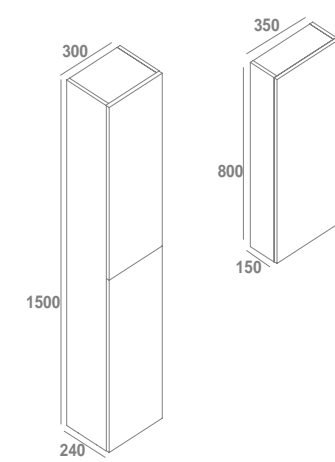

Cajones con
extracción total

Soft Close Extracción total Guías Hettich

* Pack: mueble+lavabo+espejo Only+luminaria Daily 30 LED 8W.