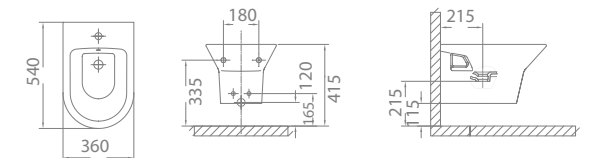

€/u
55413	BIDÉ FRAME EON COMPACT Soporte para bidé. Accesorios de instalación incluidos. Profundidad mínima de 9 cm	220,4