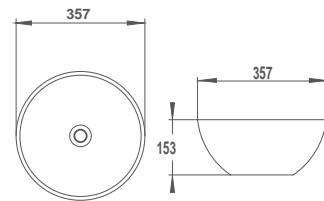

New Bowl

29244 **NEW BOWL** €/u
Ø 36 cm 7 40 93,3

Sin rebosadero. Válvula de
desagüe up-down con tapa
porcelánica incluida.

OPCIONES COLOR

08 **NEGRO** 116,9

21 **BLANCO MATE** 116,9

Nota: Los lavabos New Bowl se suministran en caja.

* Lavabo con válvula up-down incluida. Debe utilizarse sifón de suelo como protección contra desbordamiento.