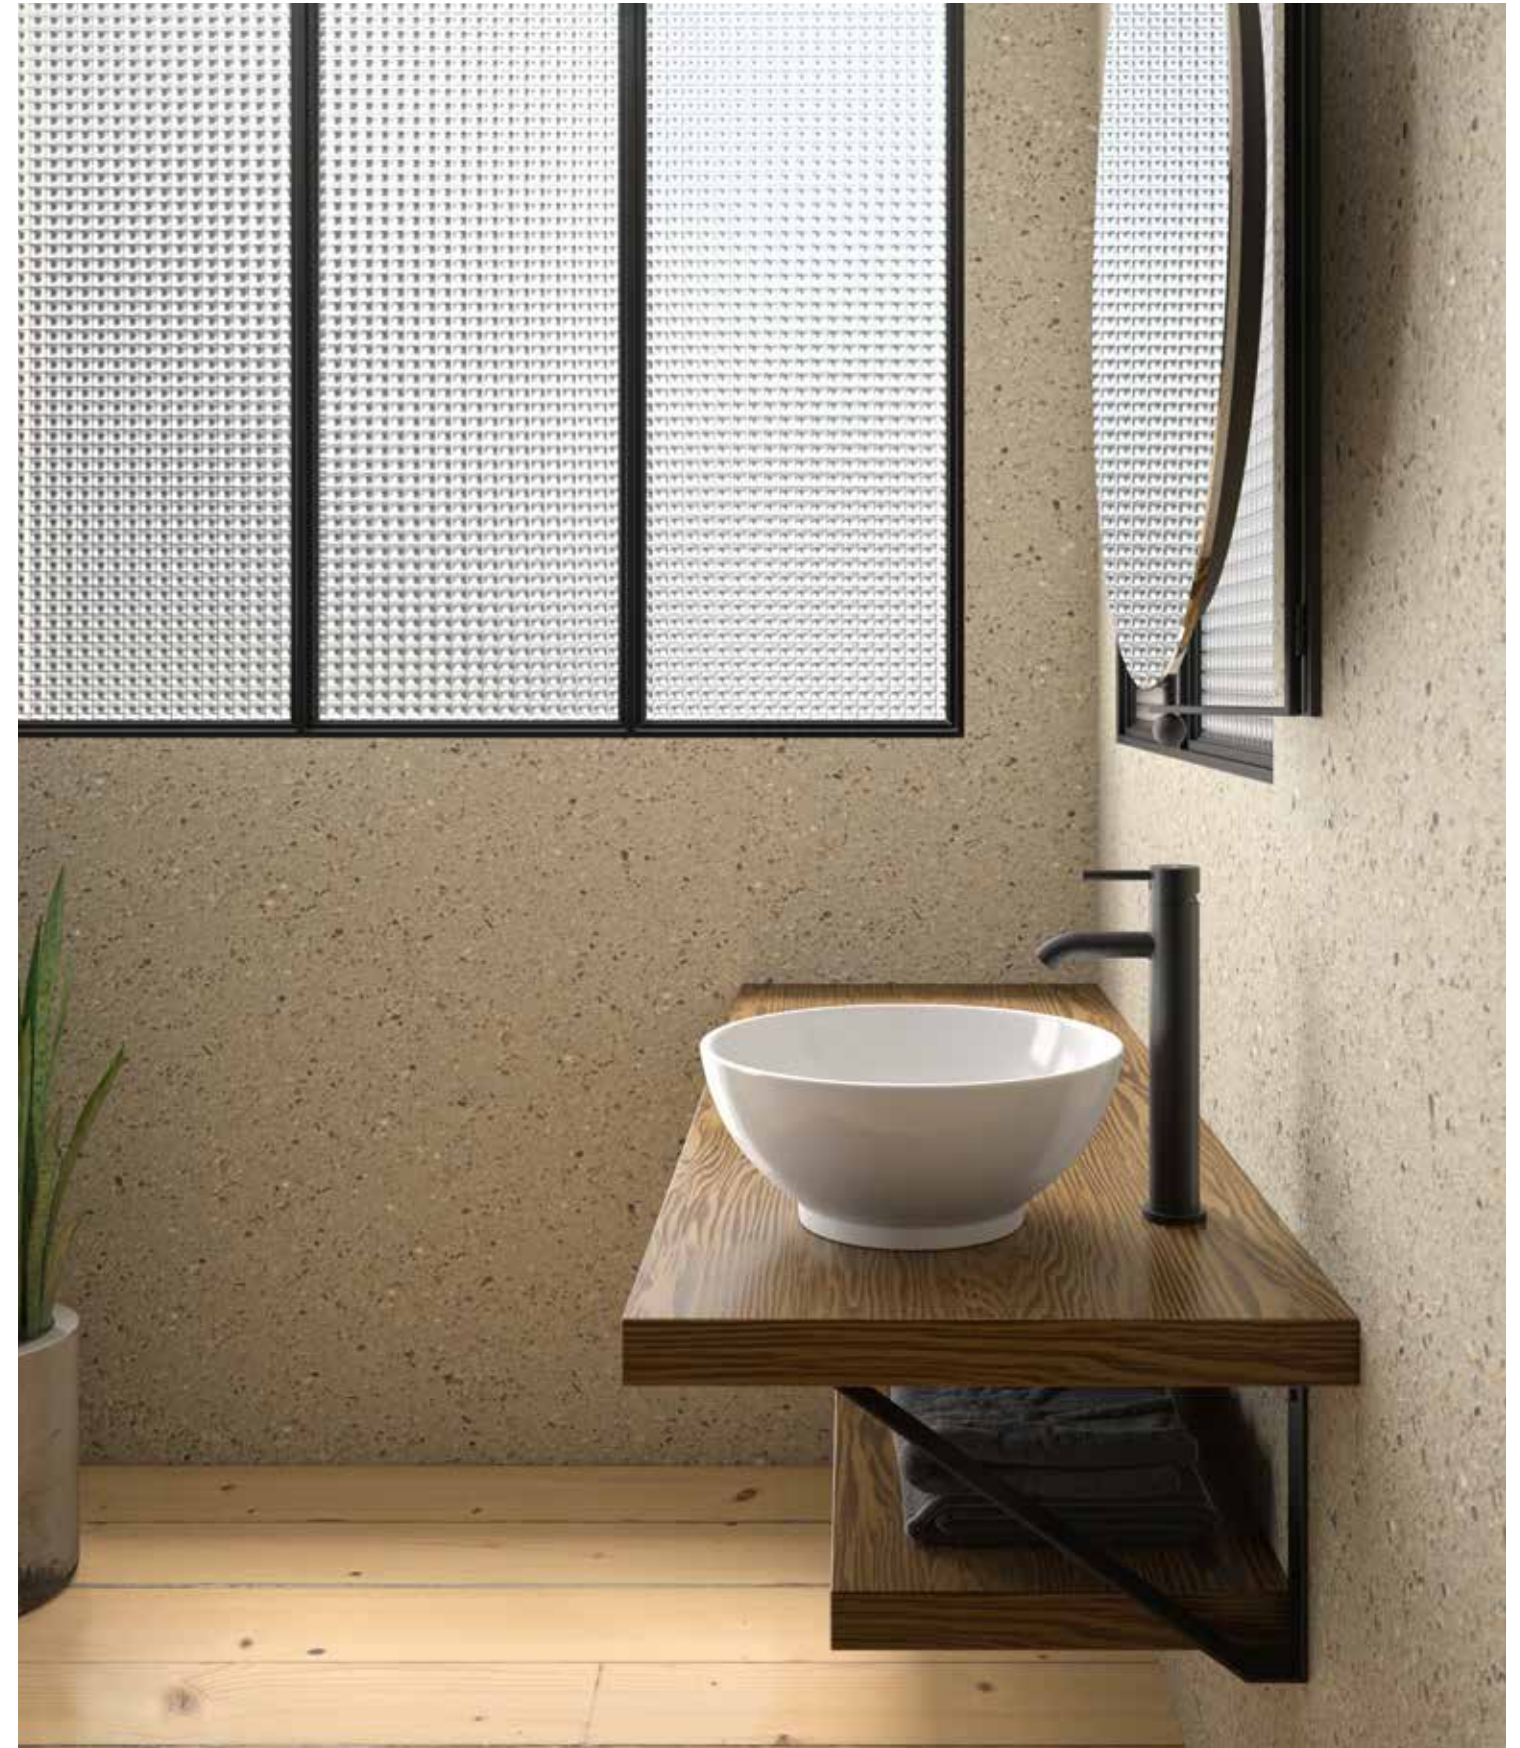

New Bowl

29244 **NEW BOWL** €/u
Ø 36 cm 7 40 93,3

Sin rebosadero. Válvula de
desagüe up-down con tapa
porcelánica incluida.

OPCIONES COLOR

08 **NEGRO** 116,9

21 **BLANCO MATE** 116,9

Nota: Los lavabos New Bowl se suministran en caja.

* Lavabo con válvula up-down incluida. Debe utilizarse sifón de suelo como protección contra desbordamiento.