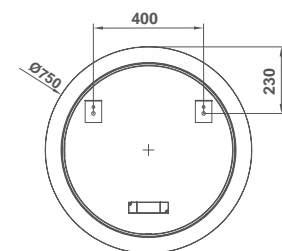

38492 ESPEJO LYA-N Ø 75 CM 217,0