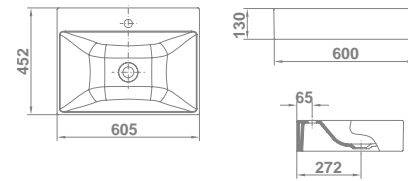

10219 **ALBUS**
45 x 45 cm

€ / u

12,5 32 143,0

Sin rebosadero. Con orificio de grifería. Esmaltado por los cuatro lados.

Circle

04330 **CIRCLE**
Ø 39,5 cm

€ / u

7,6 48 187,6