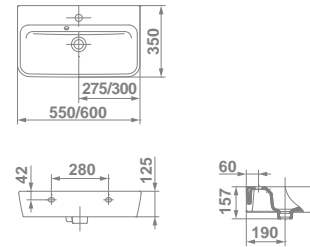

Emma Square

			€/u
LAVABO COMPACT			
Con rebosadero y juego de fijación. Posibilidad de instalación con pedestal, semipedestal, mural o sobre-encimera.			
27015	60x35 cm		106,6
27005	55x35 cm		104,6
27080	50x35 cm		98,9

En venta hasta fin de existencias

			€/u
LAVAMANOS 42X32 CM			
Con rebosadero y juego de fijación. Posibilidad de instalación mural o sobre-encimera.			
27085	42X32 CM		95,3

En venta hasta fin de existencias

			€/u
LAVAMANOS 48X37,5 CM			
Con pedestal integrado, rebosadero y juego de fijación. Instalación mural.			
27075	48X37,5 CM		142,5

			€/u
LAVABO			
Con rebosadero y juego de fijación. Posibilidad de instalación con pedestal, semipedestal, mural o sobre-encimera.			
27020	65x45 cm		120,4
27010	60x45 cm		108,1
27000	55x45 cm		105,6

En venta hasta fin de existencias

			€/u
LAVAMANOS 50X25 CM			
Con rebosadero y juego de fijación. Posibilidad de instalación mural o sobre-encimera.			
27095	50X25 CM		94,8

En venta hasta fin de existencias

Nota: Los lavabos Emma Square se suministran con embellecedor para rebosadero. Todas las piezas se suministran en caja.