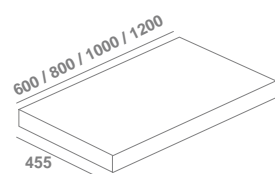

Shona Modular

COMBÍNALO PARA ADAPTARLO A TUS NECESIDADES

+ SHONA MUEBLE

	Blanco Mate	Galet Mate	€/u
60 cm 2 cajones	3804821	3804831	336,0
80 cm 2 cajones	3804921	3804931	370,8
100 cm 2 cajones	3805021	3805031	406,9

+ SHONA ENCIMERA

	Blanco Mate	Galet Mate	€/u
60 cm	3805521	3805531	87,0
80 cm	3805621	3805631	100,0
100 cm	3805721	3805731	110,0
120 cm	3805821	3805831	128,0
140 cm	3805921	3805931	141,0
160 cm	3806021	3806031	164,0
180 cm	3806721	3806731	180,0
200 cm	3806821	3806831	201,0

+ SHONA MÓDULO ABIERTO

	Blanco Mate	Galet Mate	€/u
20 cm	3805421	3805431	106,0

+ LAVABOS

KLEA

		€/u
90x40 cm		33040 200,0
65x35 cm		33050 150,0
Acabados 90x40 cm		250,0
Acabados 65x35 cm		190,0
08 Negro	21 Blanco Mate	

KEMET*

		€/u
50 X 30 cm		29247 135,0
Acabados		169,0
08 Negro	21 Blanco Mate	

ALBUS

		€/u
60x45cm		10215 169,0
45x45 cm		10219 143,0

muebles

HERA*

		€/u
Ø 36 cm		29246 93,0
Acabados Ø 38 cm		120,0
08 Negro	21 Blanco Mate	

38X38 cm		29241 104,0
Acabados 38X38 cm		129,0
08 Negro	21 Blanco Mate	

60X38 cm		29242 141,0
Acabados 60X38 cm		172,0
08 Negro	21 Blanco Mate	

En venta hasta fin de existencias

EMMA SQ

		€/u
50x38 cm		27050 195,8
Acabados		230,6
08 Negro	21 Blanco Mate	

* Lavabo con válvula up-down incluida. Debe utilizarse sifón de suelo como protección contra desbordamiento.